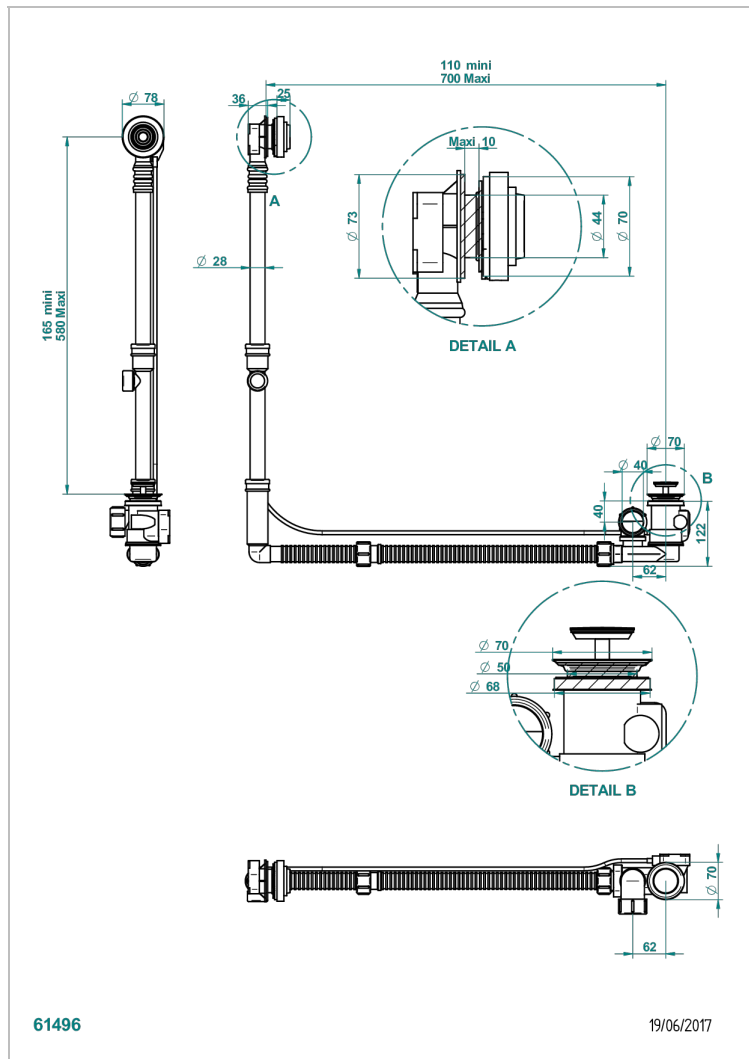

WEST COAST GUILLOCHE LIN

U9C-302GM

THG[®]
PARIS

Vidage de baignoire grand modèle réglable hauteur mini 165mm maxi 580 mm avancée mini 110mm maxi 700 mm sortie Ø

40 mm - modèle Geberit europeen 150.617.00.1 - livré avec volant de style

CARACTÉRISTIQUES

- West Coast Guilloché Lin
- Vidage de baignoire grand modèle réglable hauteur mini 165mm maxi 580 mm avancée mini 110mm maxi 700 mm sortie Ø 40 mm - modèle Geberit europeen 150.617.00.1 - livré avec volant de style