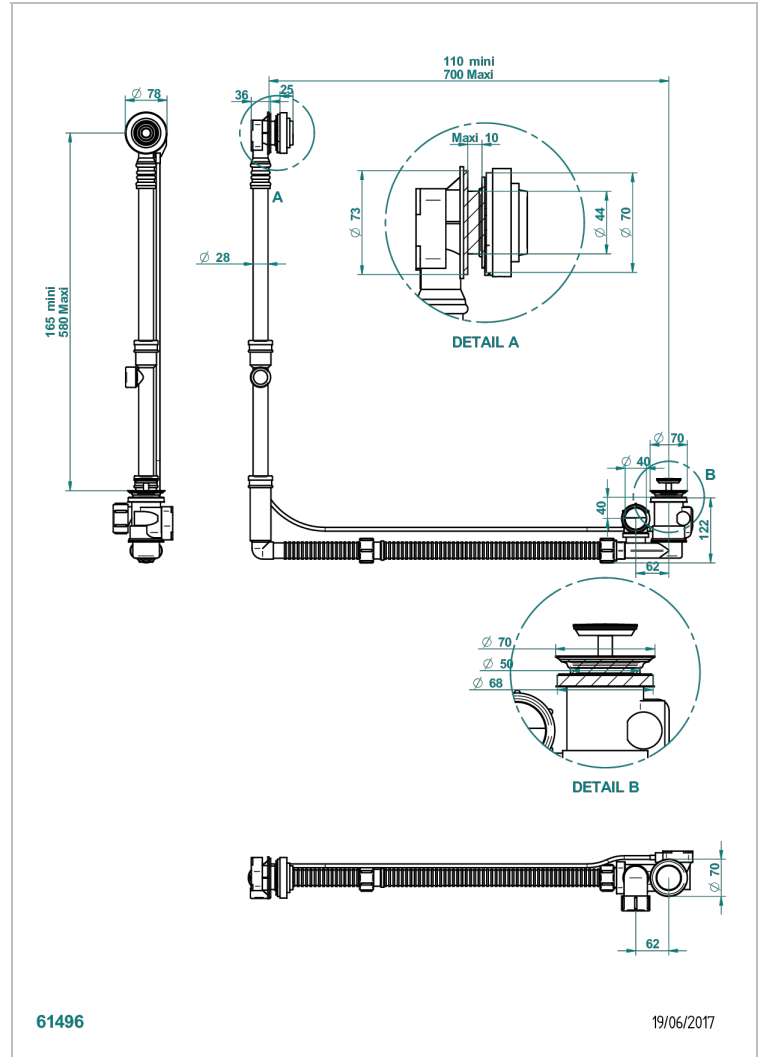

# WEST COAST WITH GUILLOCHE DECOR

U9C-302GM

THG<sup>®</sup>  
PARIS

Desagüe automatico de bañera modelo geberit altura ajustable 165mm mini 580 mm maxi con embellecedor de estilo thg

## CARACTERÍSTICAS

- West coast with Guilloché decor
- Desagüe automatico de bañera modelo geberit altura ajustable 165mm mini 580 mm maxi con embellecedor de estilo thg