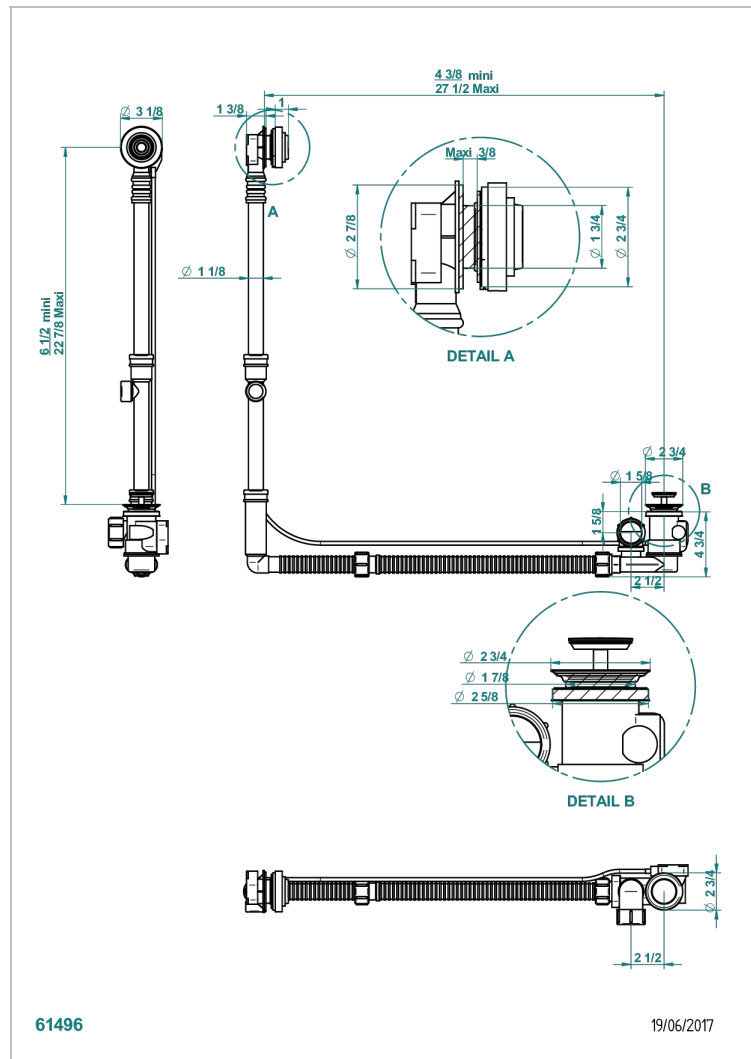

WEST COAST GUILLOCHE LIN

U9C-302GM

THG
PARIS

Vidage de baignoire grand modèle réglable hauteur mini 165mm maxi 580 mm avancée mini 110mm maxi 700 mm sortie Ø

40 mm - modèle Geberit europeen 150.617.00.1 - livré avec volant de style

CARACTÉRISTIQUES

- West Coast Guilloché Lin
- Vidage de baignoire grand modèle réglable hauteur mini 165mm maxi 580 mm avancée mini 110mm maxi 700 mm sortie Ø 40 mm - modèle Geberit europeen 150.617.00.1 - livré avec volant de style