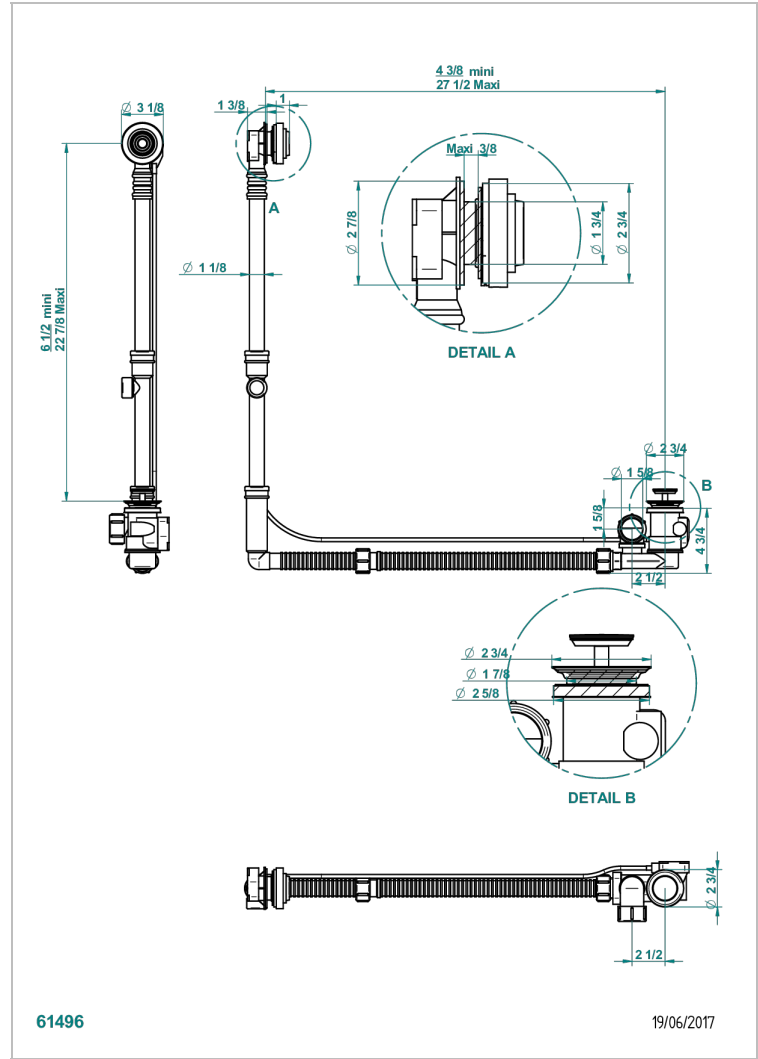

# WEST COAST WITH GUILLOCHE DECOR

U9C-302GM

THG<sup>®</sup>  
PARIS

Desagüe automatico de bañera modelo geberit altura ajustable 165mm mini 580 mm maxi con embellecedor de estilo thg

## CARACTERÍSTICAS

- West coast with Guilloché decor
- Desagüe automatico de bañera modelo geberit altura ajustable 165mm mini 580 mm maxi con embellecedor de estilo thg