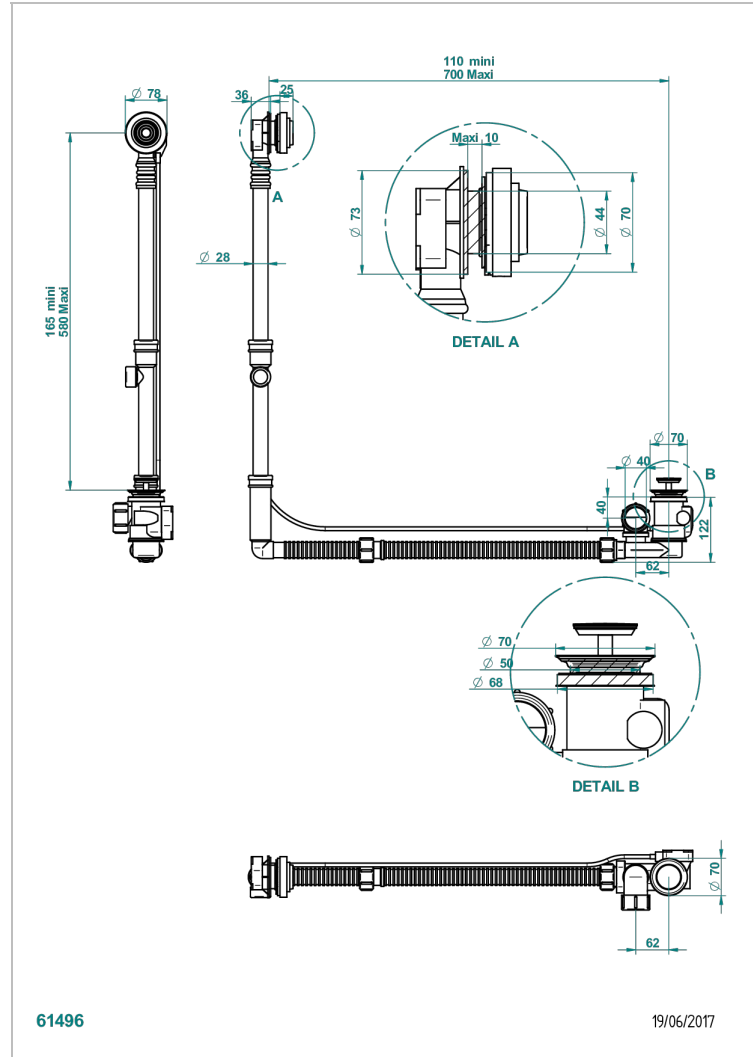

Vidage de baignoire grand modèle réglable hauteur mini 165mm maxi 580 mm avancée mini 110mm maxi 700 mm sortie Ø

40 mm - modèle Geberit europeen 150.617.00.1 - livré avec volant de style

CARACTÉRISTIQUES

- West Coast Métal
- Vidage de baignoire grand modèle réglable hauteur mini 165mm maxi 580 mm avancée mini 110mm maxi 700 mm sortie Ø 40 mm - modèle Geberit europeen 150.617.00.1 - livré avec volant de style