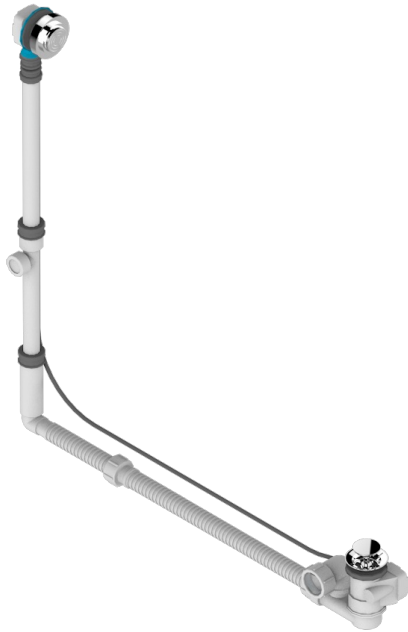

Vidage de baignoire grand modèle réglable hauteur mini 165mm maxi 580 mm avancée mini 110mm maxi 700 mm sortie Ø

40 mm - modèle Geberit europeen 150.617.00.1 - livré avec volant de style

CARACTÉRISTIQUES

- West Coast Métal
- Vidage de baignoire grand modèle réglable hauteur mini 165mm maxi 580 mm avancée mini 110mm maxi 700 mm sortie Ø 40 mm - modèle Geberit europeen 150.617.00.1 - livré avec volant de style

FINITIONS DISPONIBLES

Chromé - A02
Pvd blush - H62
Pvd blush mat - H60
Pvd couleur bronze brown - F33
Pvd couleur bronze brown - mat - F34
Pvd couleur doré - H52

Pvd couleur doré mat - H53
Pvd couleur laiton - H49
Pvd couleur laiton mat - H50
Pvd couleur nickel - H55
Pvd couleur nickel mat - H56
Pvd graphite - H64