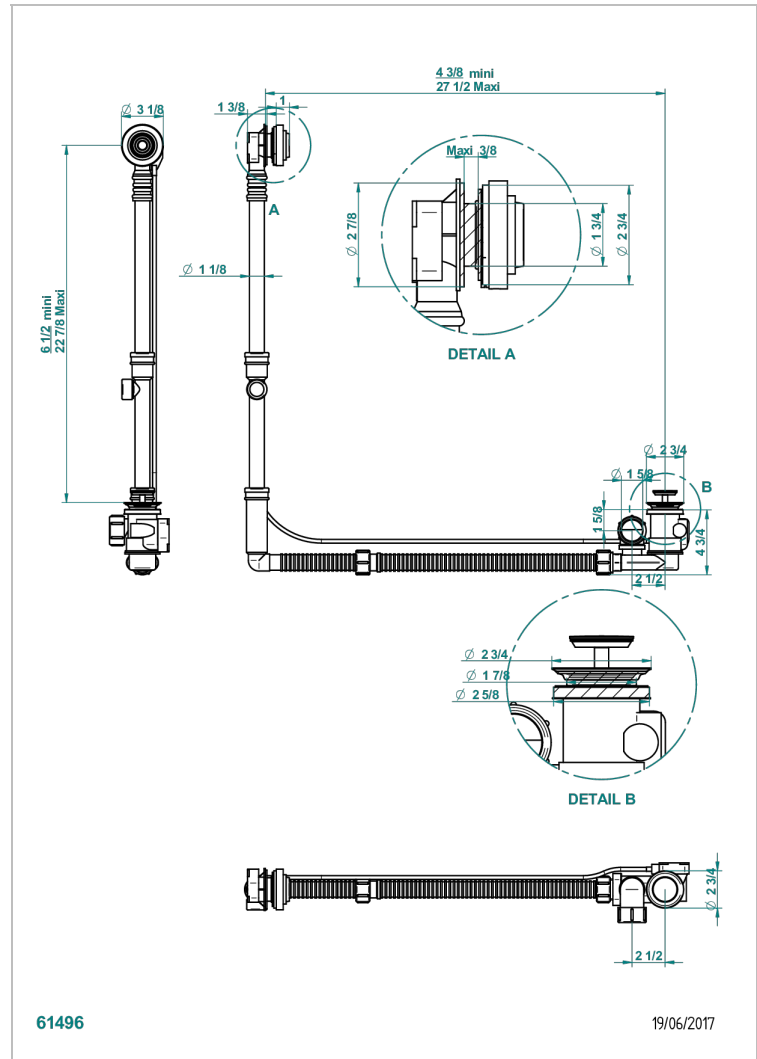

Vidage de baignoire grand modèle réglable hauteur mini 165mm maxi 580 mm avancée mini 110mm maxi 700 mm sortie Ø

40 mm - modèle Geberit europeen 150.617.00.1 - livré avec volant de style

## CARACTÉRISTIQUES

- West Coast Métal
- Vidage de baignoire grand modèle réglable hauteur mini 165mm maxi 580 mm avancée mini 110mm maxi 700 mm sortie Ø 40 mm - modèle Geberit europeen 150.617.00.1 - livré avec volant de style