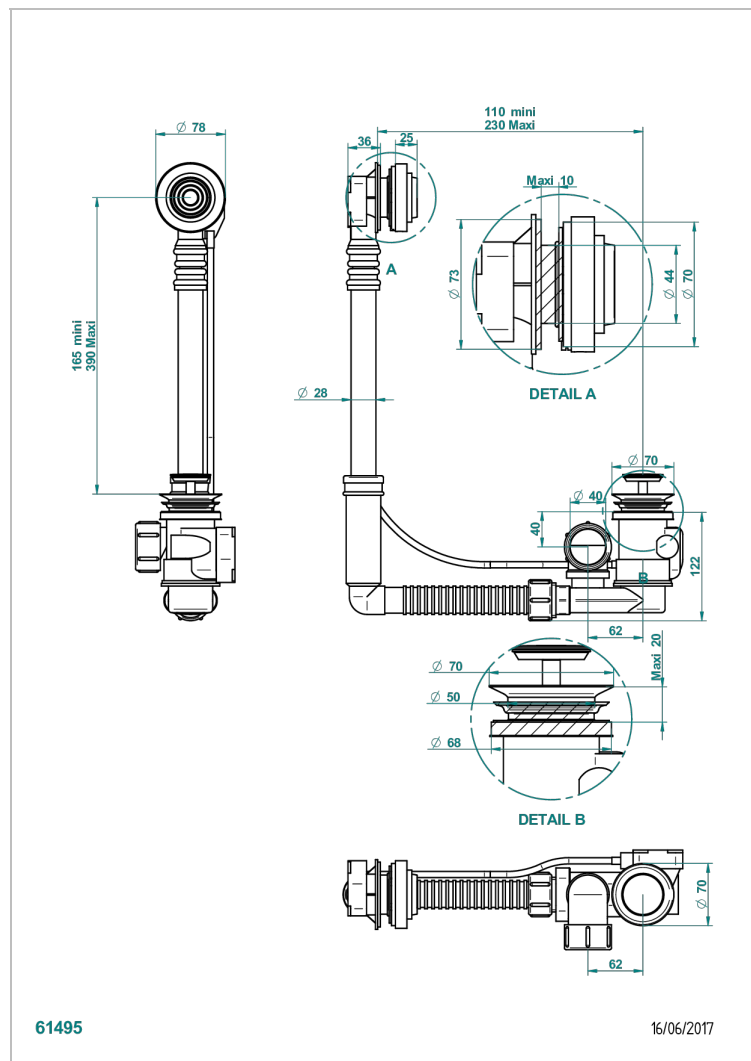

GRAND CENTRAL WHITE ONYX WITH LEVER HANDLES

U9S-302

Desagüe automatico de bañera modelo geberit altura ajustable 165mm mini 390 mm maxi con embellecedor de estilo thg

61495

16/06/2017

CARACTERÍSTICAS

- Grand central White Onyx with lever handles
- Desagüe automatico de bañera modelo geberit altura ajustable 165mm mini 390 mm maxi con embellecedor de estilo thg

Pvd marrón bronce mate - F34
Pvd umber - H66
Pvd umber mate - H67