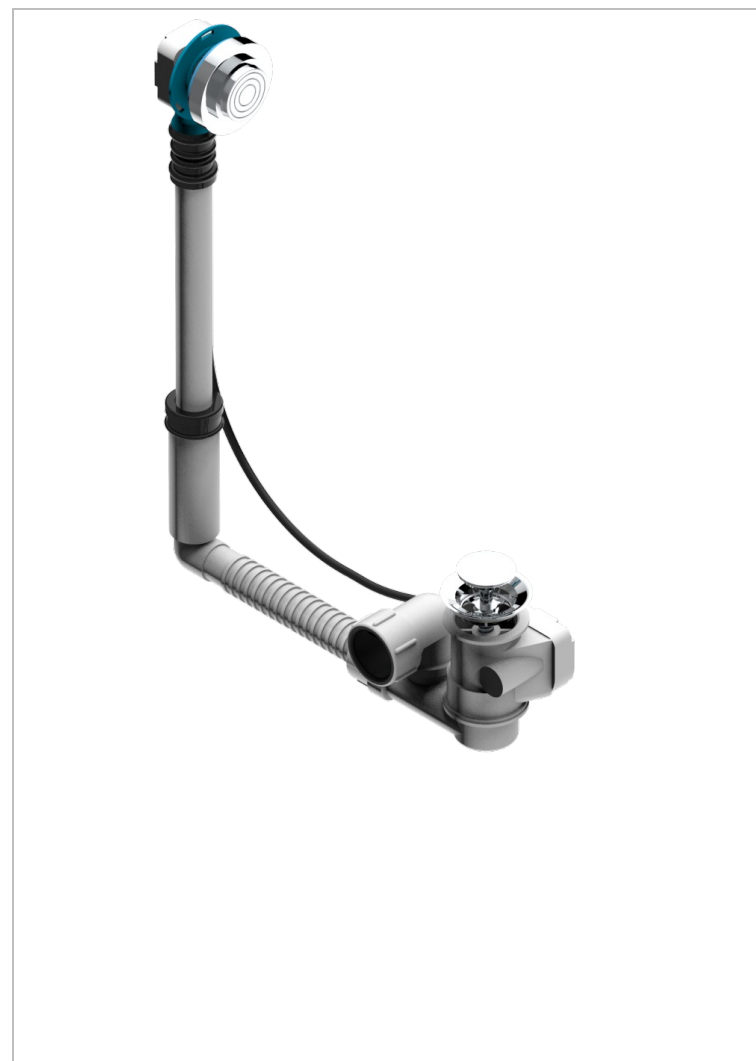

GRAND CENTRAL WHITE ONYX WITH LEVER HANDLES

U9S-302

Desagüe automatico de bañera modelo geberit altura ajustable 165mm mini 390 mm maxi con embellecedor de estilo thg

61495

16/06/2017

CARACTERÍSTICAS

- Grand central White Onyx with lever handles
- Desagüe automatico de bañera modelo geberit altura ajustable 165mm mini 390 mm maxi con embellecedor de estilo thg

ACABADOS DISPONIBLES

Cromo - A02
Pvd blush - H62
Pvd blush mate - H60
Pvd color latón - H49
Pvd color latón mate - H50
Pvd color níquel - H55

Pvd color níquel mate - H56
Pvd color oro - H52
Pvd color oro mate - H53
Pvd grafito - H64
Pvd grafito mate - H65
Pvd marrón bronce - F33