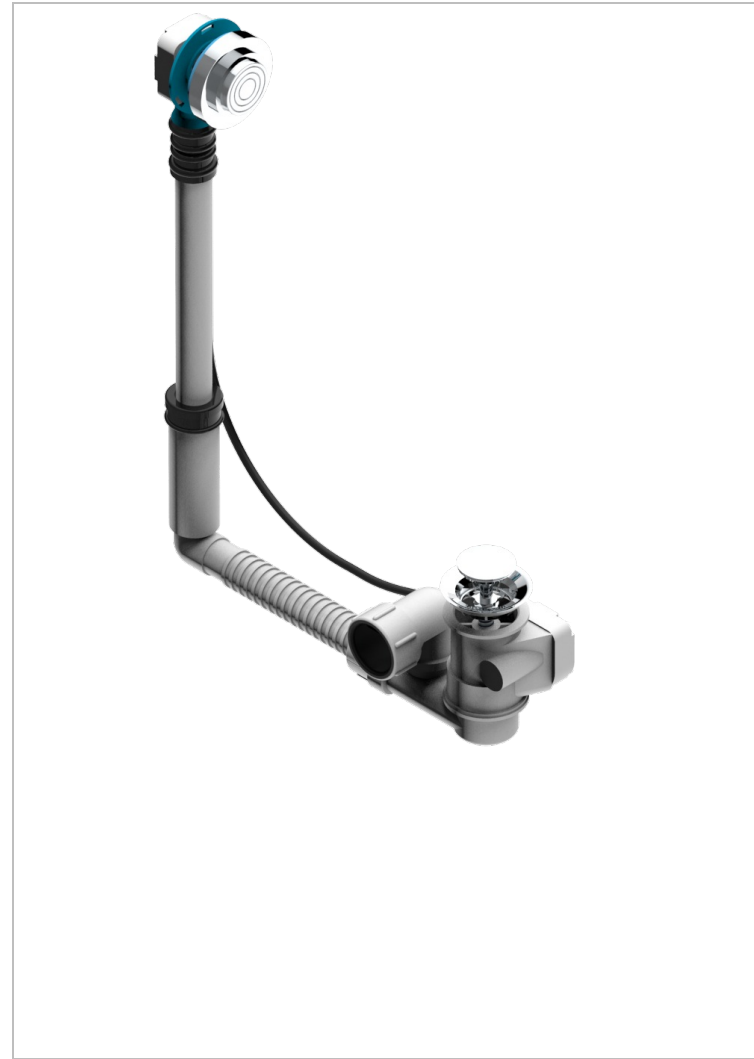

GRAND CENTRAL WHITE ONYX WITH LEVER HANDLES

THG[®]
PARIS

U9S-302

Desagüe automatico de baÑera modelo geberit altura ajustable 165mm mini 390 mm maxi con embellecedor de estilo thg

61495

16/06/2017

CARACTERÍSTICAS

- Grand central White Onyx with lever handles
- Desagüe automatico de baÑera modelo geberit altura ajustable 165mm mini 390 mm maxi con embellecedor de estilo thg

ACABADOS DISPONIBLES

Cromo - A02
Pvd blush - H62
Pvd blush mate - H60
Pvd color lat3n - H49
Pvd color lat3n mate - H50
Pvd color n3quel - H55