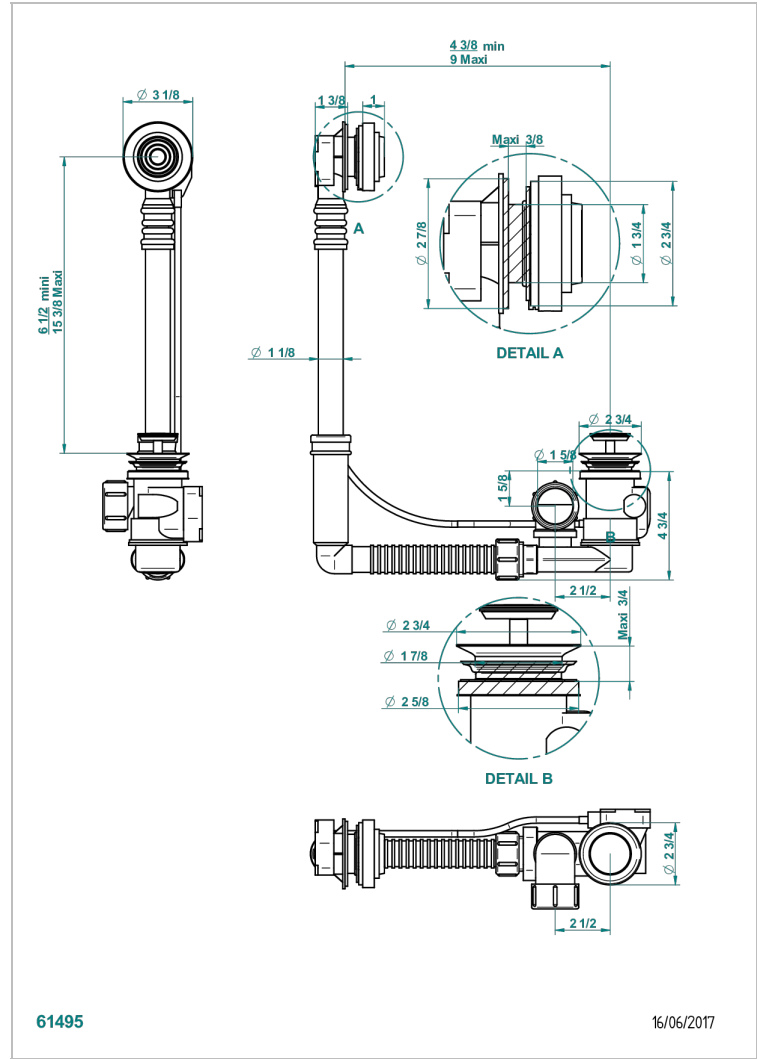

GRAND CENTRAL WHITE ONYX WITH LEVER HANDLES

THG[®]
PARIS

U9S-302

Desagüe automatico de baÑera modelo geberit altura ajustable 165mm mini 390 mm maxi con embellecedor de estilo thg

61495

16/06/2017

CARACTERÍSTICAS

- Grand central White Onyx with lever handles
- Desagüe automatico de baÑera modelo geberit altura ajustable 165mm mini 390 mm maxi con embellecedor de estilo thg

ACABADOS DISPONIBLES

Cromo - A02
Pvd blush - H62
Pvd blush mate - H60
Pvd color lat3n - H49
Pvd color lat3n mate - H50
Pvd color n3quel - H55