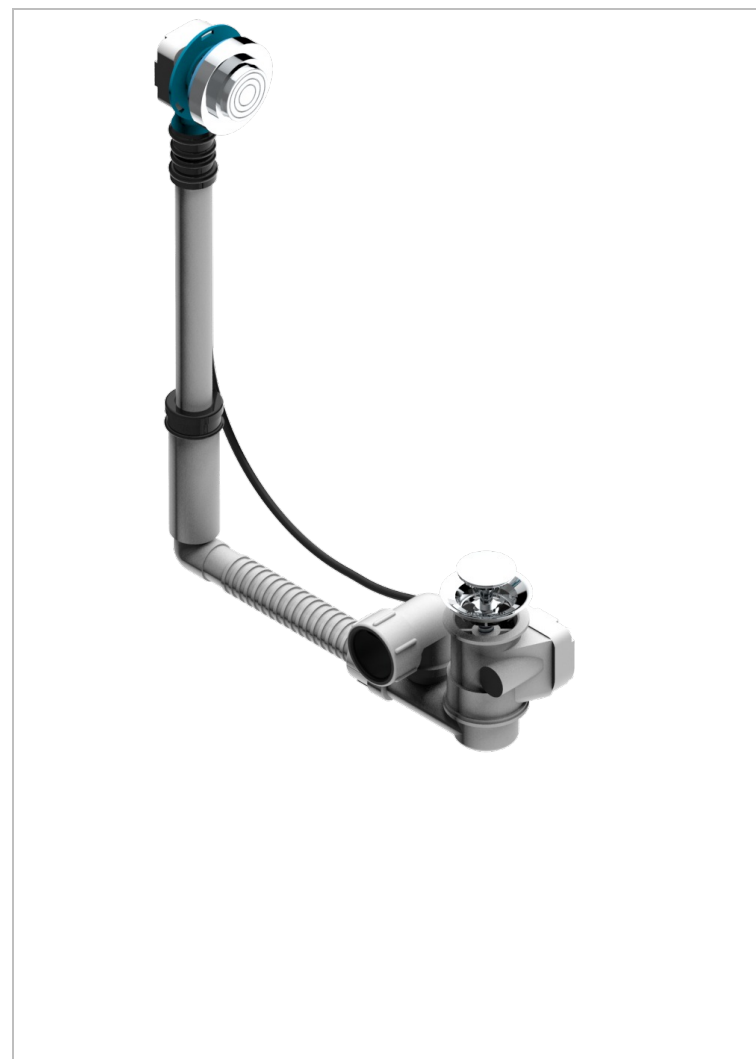

# GRAND CENTRAL С РУЧКАМИ-РУКОЯТКАМИ С БЕЛЫМ ОНИКСОМ

THG  
PARIS

U9S-302

Перелив GEBERIT для ванны. Регулируемая высота : от 165 мм до 390 мм регулируемый вынос: от 110мм до 230мм - европейская модель - выпуск  $\varnothing$  40 мм поставляется со стильный ручкой управления

## ХАРАКТЕРИСТИКИ

- Grand central с ручками-рукоятками с белым ониксом
- Перелив GEBERIT для ванны. Регулируемая высота : от 165 мм до 390 мм регулируемый вынос: от 110мм до 230мм - европейская модель - выпуск  $\varnothing$  40 мм поставляется со стильный ручкой управления