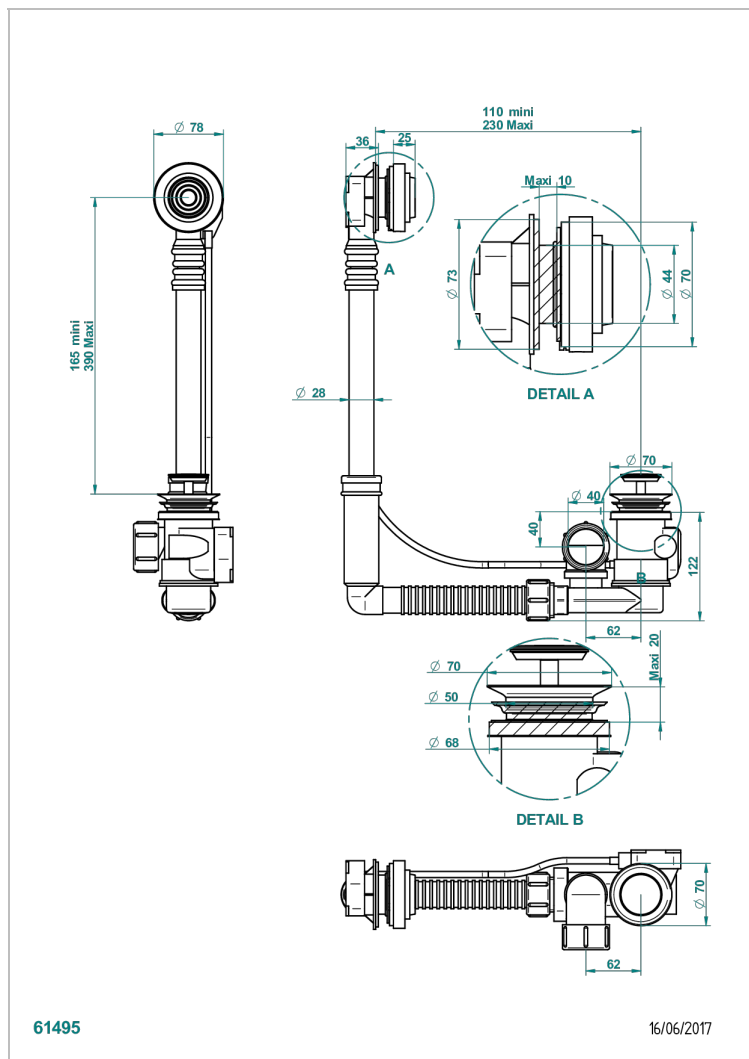

# GRAND CENTRAL С РУЧКАМИ-РУКОЯТКАМИ С БЕЛЫМ ОНИКСОМ

THG  
PARIS

U9S-302

Перелив GEBERIT для ванны. Регулируемая высота : от 165 мм до 390 мм регулируемый вынос: от 110мм до 230мм - европейская модель - выпуск  $\varnothing$  40 мм поставляется со стильный ручкой управления

## ХАРАКТЕРИСТИКИ

- Grand central с ручками-рукоятками с белым ониксом
- Перелив GEBERIT для ванны. Регулируемая высота : от 165 мм до 390 мм регулируемый вынос: от 110мм до 230мм - европейская модель - выпуск  $\varnothing$  40 мм поставляется со стильный ручкой управления