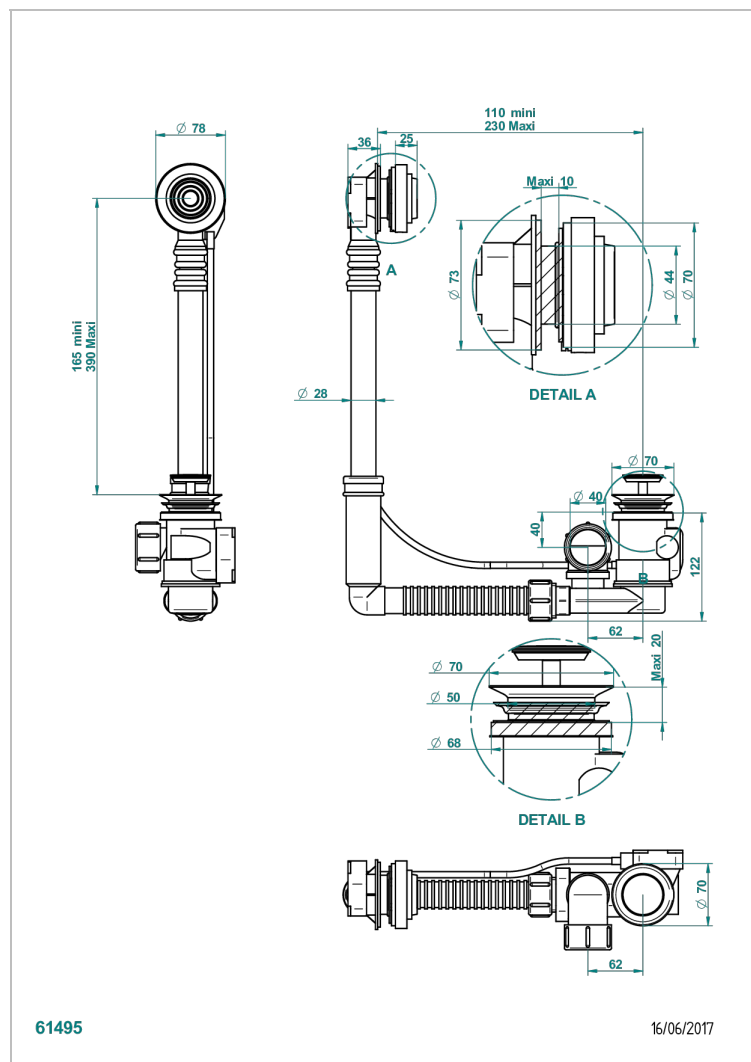

# GRAND CENTRAL ONYX BLANC A MANETTES

U9S-302

Vidage de baignoire réglable hauteur mini 165mm maxi 390 mm avancée mini 110mm maxi 230 mm sortie Ø 40mm - modèle

Geberit europeen 150.616.21.1- livré avec volant de style

## CARACTÉRISTIQUES

- Grand Central Onyx blanc à manettes
- Vidage de baignoire réglable hauteur mini 165mm maxi 390 mm avancée mini 110mm maxi 230 mm sortie Ø 40mm - modèle Geberit europeen 150.616.21.1- livré avec volant de style