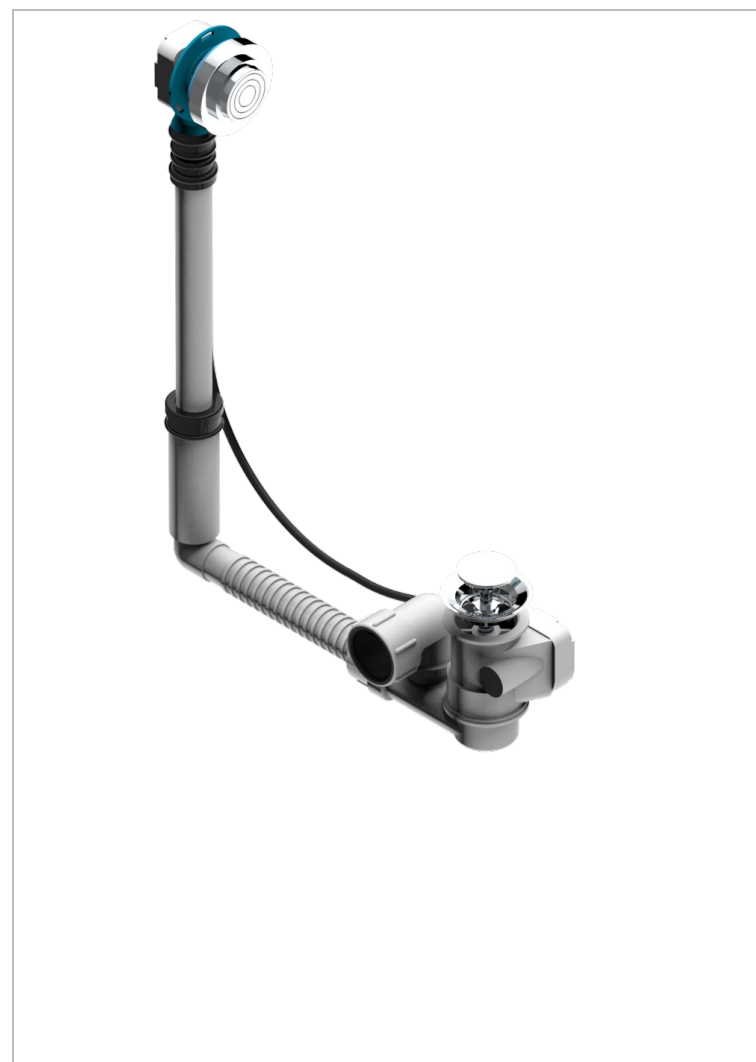

# GRAND CENTRAL ONYX BLANC A MANETTES

U9S-302

Vidage de baignoire réglable hauteur mini 165mm maxi 390 mm avancée mini 110mm maxi 230 mm sortie Ø 40mm - modèle

Geberit europeen 150.616.21.1- livré avec volant de style

## CARACTÉRISTIQUES

- Grand Central Onyx blanc à manettes
- Vidage de baignoire réglable hauteur mini 165mm maxi 390 mm avancée mini 110mm maxi 230 mm sortie Ø 40mm - modèle Geberit europeen 150.616.21.1- livré avec volant de style

## FINITIONS DISPONIBLES

Chromé - A02  
Pvd blush - H62  
Pvd blush mat - H60  
Pvd couleur bronze brown - F33  
Pvd couleur bronze brown - mat - F34  
Pvd couleur doré - H52

Pvd couleur doré mat - H53  
Pvd couleur laiton - H49  
Pvd couleur laiton mat - H50  
Pvd couleur nickel - H55  
Pvd couleur nickel mat - H56  
Pvd graphite - H64