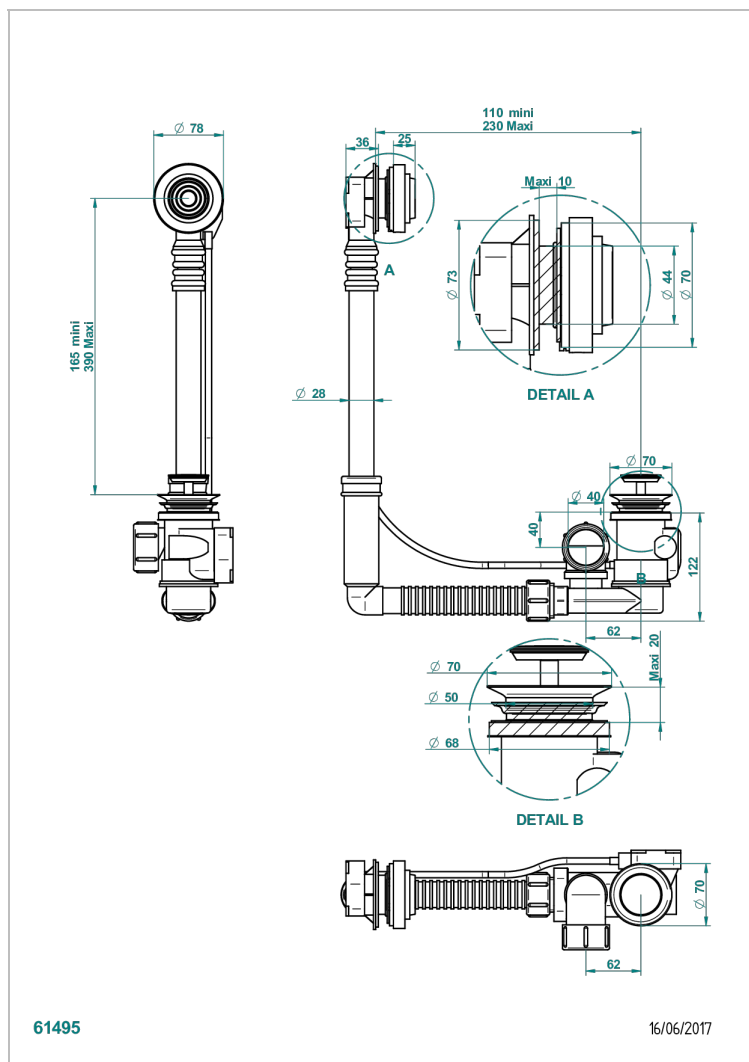

GRAND CENTRAL WHITE ONYX WITH LEVER HANDLES

U9S-302

Geberit ab- und Überlaufgarnitur, europäisches modell. höhe minimal: 165 mm oder maximal: 390 mm, länge minimal: 110 mm oder maximal: 230 mm, anschluss \varnothing 40 mm mit Überlaufrosette passend zur serie

EIGENSCHAFTEN

- Grand central White Onyx with lever handles
- Geberit ab- und Überlaufgarnitur, europäisches modell. höhe minimal: 165 mm oder maximal: 390 mm, länge minimal: 110 mm oder maximal: 230 mm, anschluss \varnothing 40 mm mit Überlaufrosette passend zur serie

Pvd nickel matt - H56
Pvd umber - H66
Pvd umber matt - H67