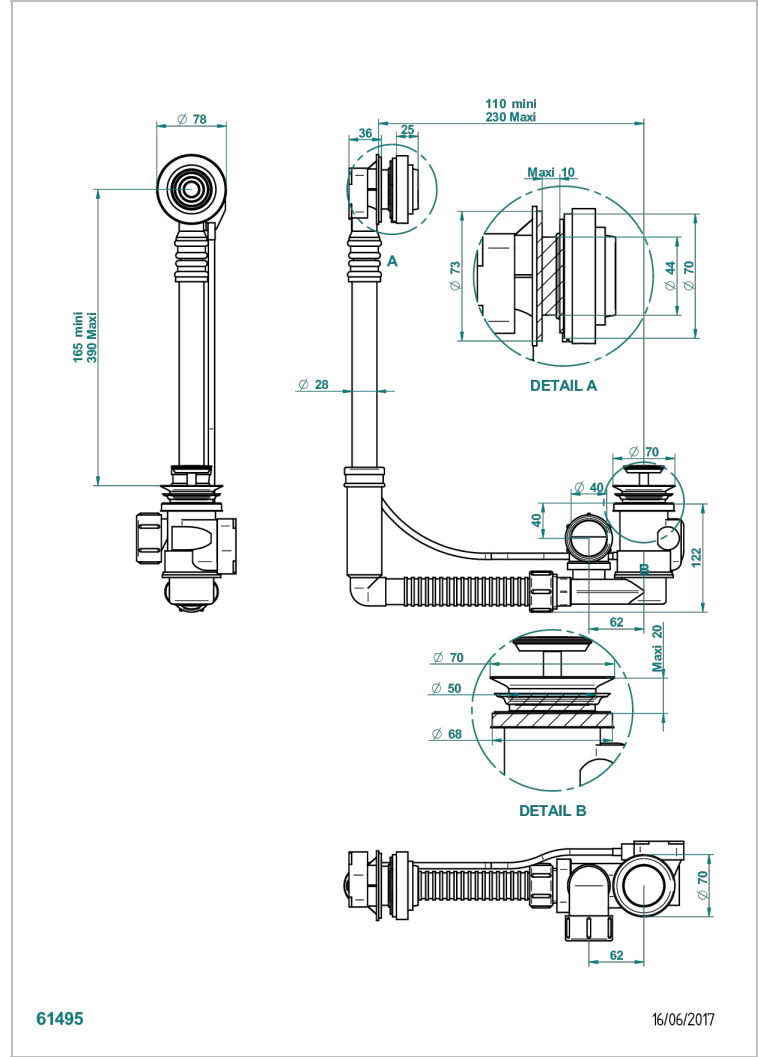

# GRAND CENTRAL WHITE ONYX WITH LEVER HANDLES

U9S-302

可调节浴缸下水器，最下高度165毫米，最大高度390毫米，进水最下110毫米，最大230毫米，出水直径40毫米 - Geberit欧洲款

150.601.001 - 随风格化调节器一起交付

## 特色

- Grand central White Onyx with lever handles
- 可调节浴缸下水器，最下高度165毫米，最大高度390毫米，进水最下110毫米，最大230毫米，出水直径40毫米 - Geberit欧洲款 150.601.001 - 随风格化调节器一起交付