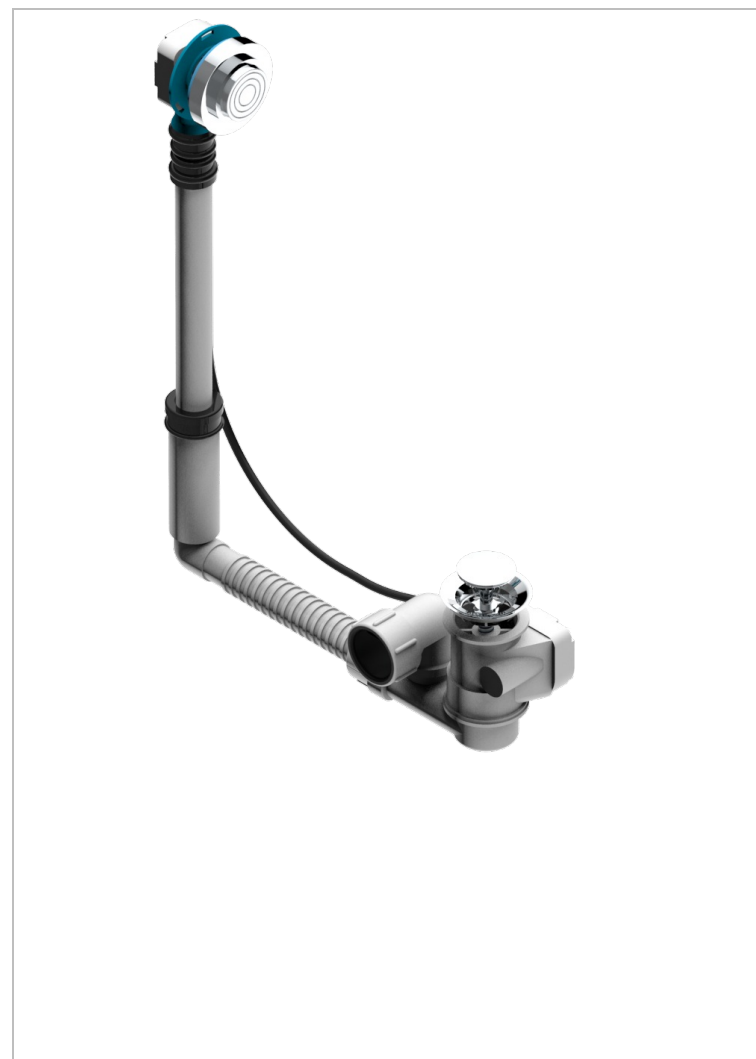

# GRAND CENTRAL С РУЧКАМИ-РУКОЯТКАМИ С БЕЛЫМ ОНИКСОМ

THG<sup>®</sup>  
PARIS

U9S-302

Перелив GEBERIT для ванны. Регулируемая высота : от 165 мм до 390 мм регулируемый вынос: от 110мм до 230мм - европейская модель - выпуск Ø 40 мм поставляется со стильной ручкой управления

## ХАРАКТЕРИСТИКИ

- Grand central с ручками-рукоятками с белым ониксом
- Перелив GEBERIT для ванны. Регулируемая высота : от 165 мм до 390 мм регулируемый вынос: от 110мм до 230мм - европейская модель - выпуск Ø 40 мм поставляется со стильной ручкой управления