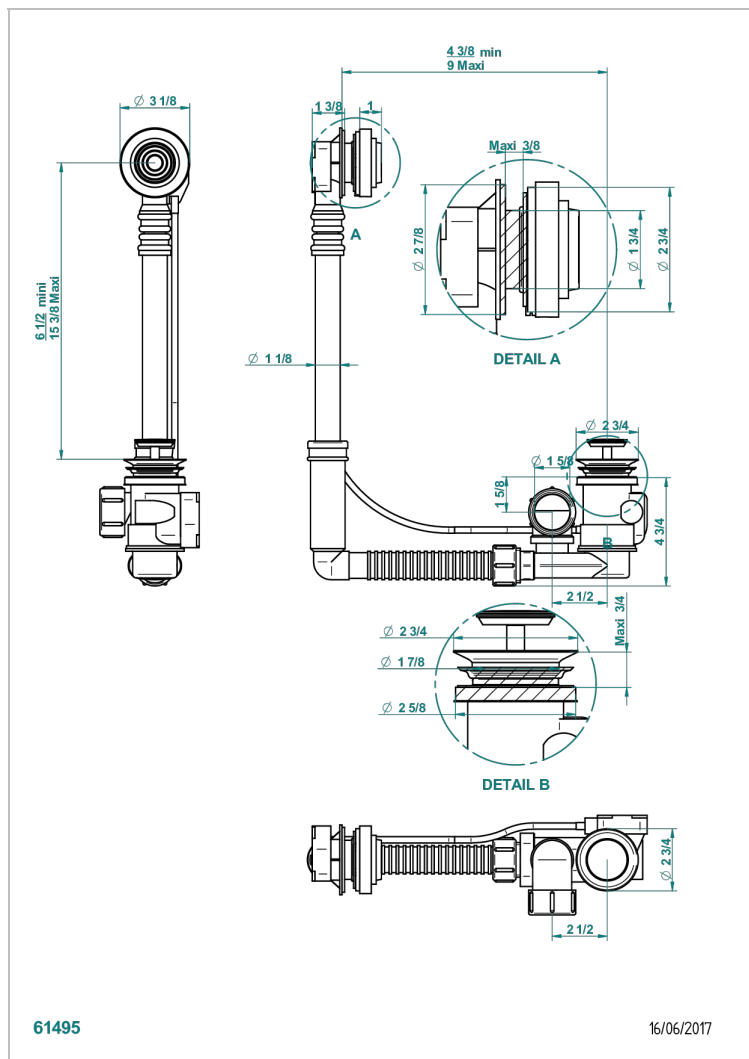

# GRAND CENTRAL С РУЧКАМИ-РУКОЯТКАМИ С БЕЛЫМ ОНИКСОМ

THG<sup>®</sup>  
PARIS

U9S-302

Перелив GEBERIT для ванны. Регулируемая высота : от 165 мм до 390 мм регулируемый вынос: от 110мм до 230мм - европейская модель - выпуск Ø 40 мм поставляется со стильной ручкой управления

## ХАРАКТЕРИСТИКИ

- Grand central с ручками-рукоятками с белым ониксом
- Перелив GEBERIT для ванны. Регулируемая высота : от 165 мм до 390 мм регулируемый вынос: от 110мм до 230мм - европейская модель - выпуск Ø 40 мм поставляется со стильной ручкой управления