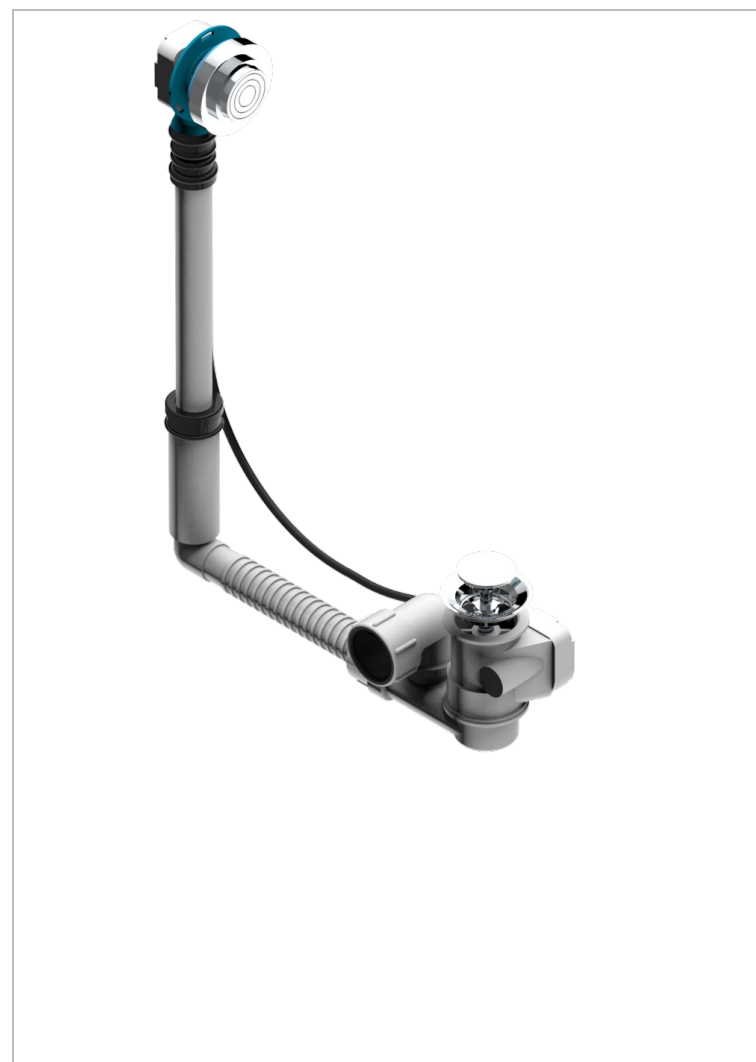

GRAND CENTRAL ONYX BLANC A MANETTES

U9S-302

Vidage de baignoire réglable hauteur mini 165mm maxi 390 mm avancée mini 110mm maxi 230 mm sortie Ø 40mm - modèle

Geberit europeen 150.616.21.1- livré avec volant de style

CARACTÉRISTIQUES

- Grand Central Onyx blanc à manettes
- Vidage de baignoire réglable hauteur mini 165mm maxi 390 mm avancée mini 110mm maxi 230 mm sortie Ø 40mm - modèle Geberit europeen 150.616.21.1- livré avec volant de style

FINITIONS DISPONIBLES

Chromé - A02
Pvd blush - H62
Pvd blush mat - H60
Pvd couleur bronze brown - F33
Pvd couleur bronze brown - mat - F34
Pvd couleur doré - H52

Pvd couleur doré mat - H53
Pvd couleur laiton - H49
Pvd couleur laiton mat - H50
Pvd couleur nickel - H55
Pvd couleur nickel mat - H56
Pvd graphite - H64