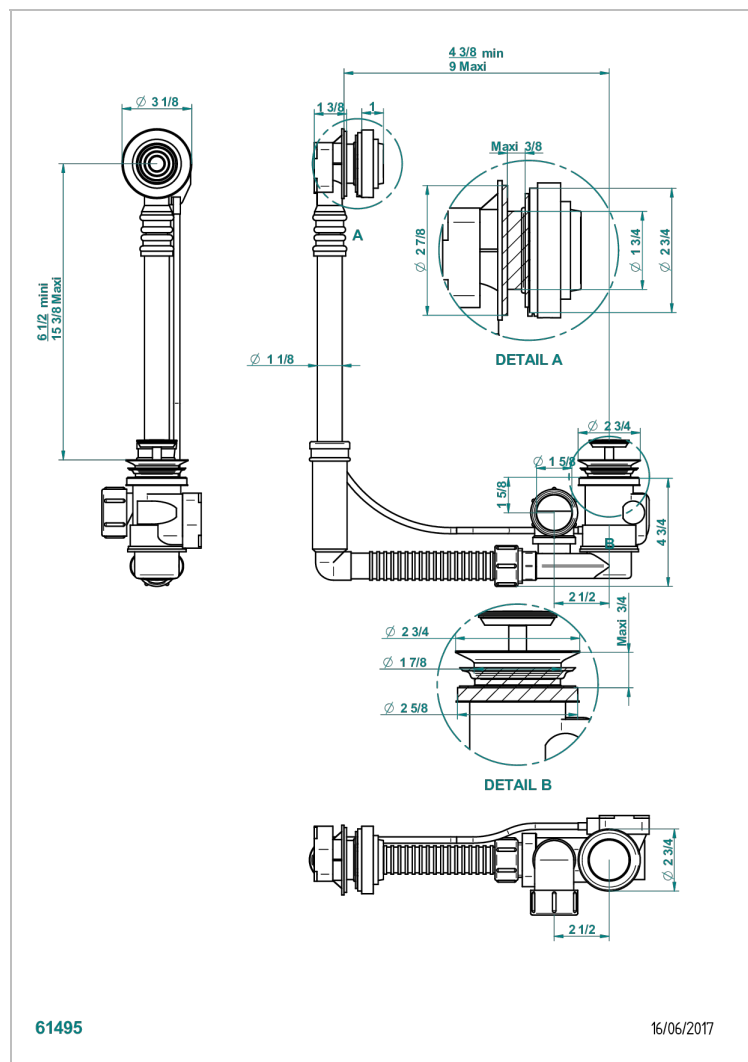

GRAND CENTRAL ONYX BLANC A MANETTES

U9S-302

Vidage de baignoire réglable hauteur mini 165mm maxi 390 mm avancée mini 110mm maxi 230 mm sortie Ø 40mm - modèle

Geberit europeen 150.616.21.1- livré avec volant de style

CARACTÉRISTIQUES

- Grand Central Onyx blanc à manettes
- Vidage de baignoire réglable hauteur mini 165mm maxi 390 mm avancée mini 110mm maxi 230 mm sortie Ø 40mm - modèle Geberit europeen 150.616.21.1- livré avec volant de style