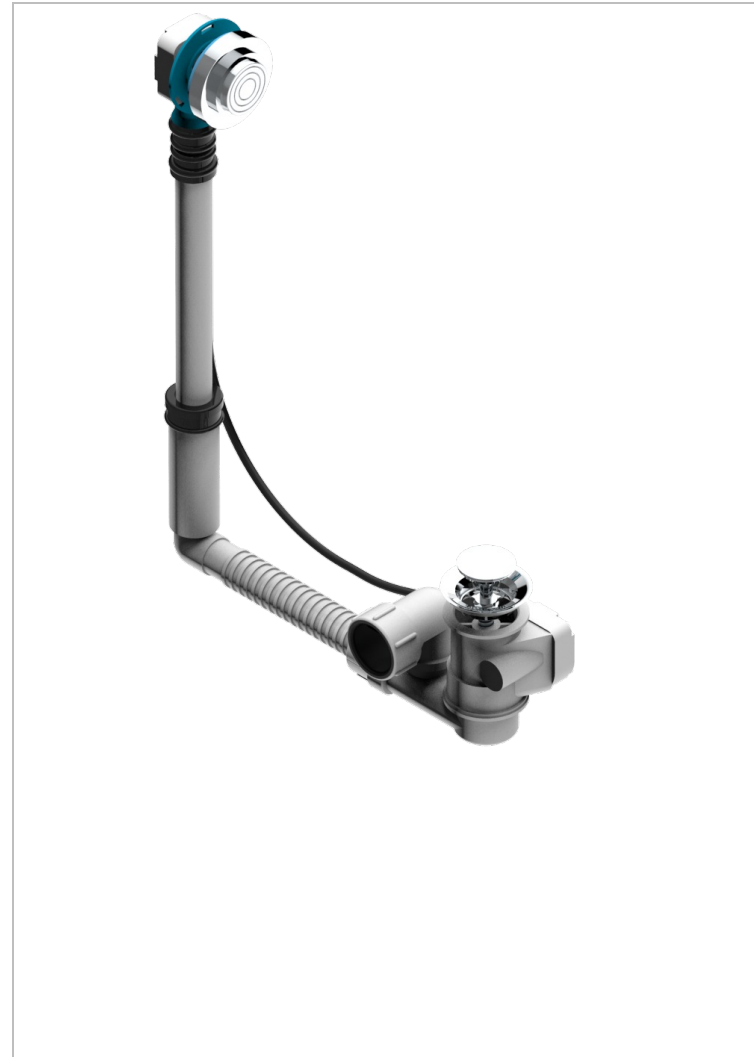

GRAND CENTRAL WHITE ONYX WITH LEVER HANDLES

THG[®]
PARIS

U9S-302

Desagüe automatico de bañera modelo geberit altura ajustable 165mm mini 390 mm maxi con embellecedor de estilo thg

CARACTERÍSTICAS

- Grand central White Onyx with lever handles
- Desagüe automatico de bañera modelo geberit altura ajustable 165mm mini 390 mm maxi con embellecedor de estilo thg

ACABADOS DISPONIBLES

Cromo - A02
Pvd blush - H62
Pvd blush mate - H60
Pvd color latón - H49
Pvd color latón mate - H50
Pvd color níquel - H55

Pvd color níquel mate - H56
Pvd color oro - H52
Pvd color oro mate - H53
Pvd grafito - H64
Pvd grafito mate - H65
Pvd marrón bronce - F33