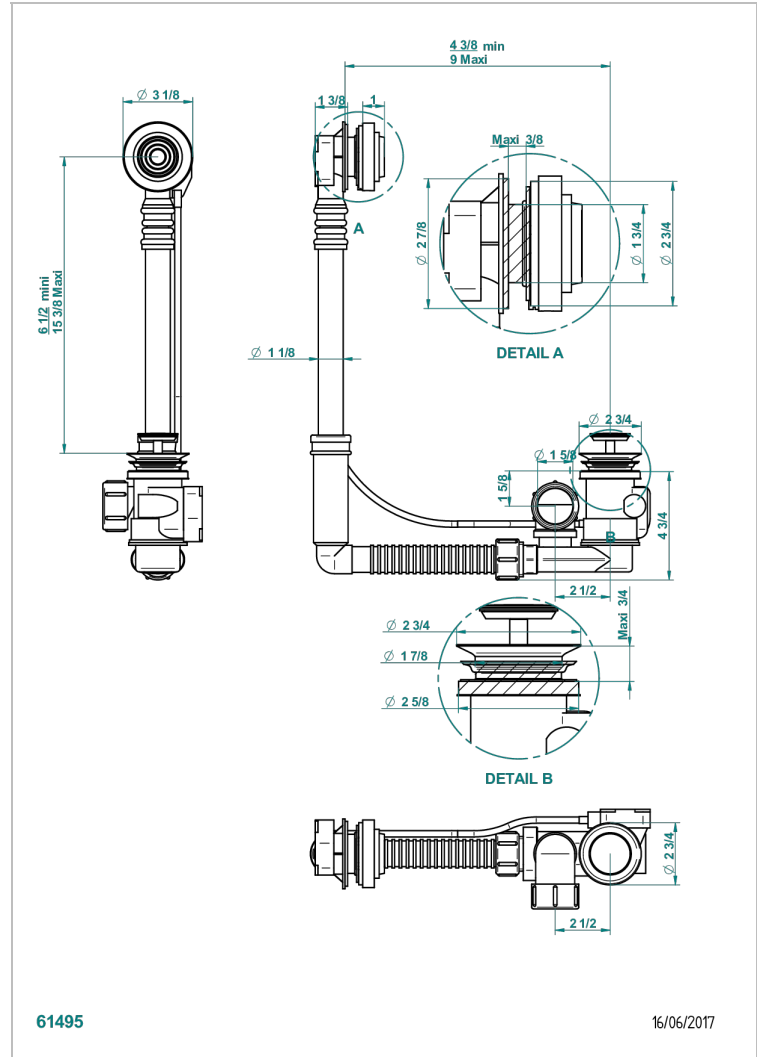

GRAND CENTRAL WHITE ONYX WITH LEVER HANDLES

THG[®]
PARIS

U9S-302

Desagüe automatico de bañera modelo geberit altura ajustable 165mm mini 390 mm maxi con embellecedor de estilo thg

CARACTERÍSTICAS

- Grand central White Onyx with lever handles
- Desagüe automatico de bañera modelo geberit altura ajustable 165mm mini 390 mm maxi con embellecedor de estilo thg

Pvd marrón bronce mate - F34
Pvd umber - H66
Pvd umber mate - H67