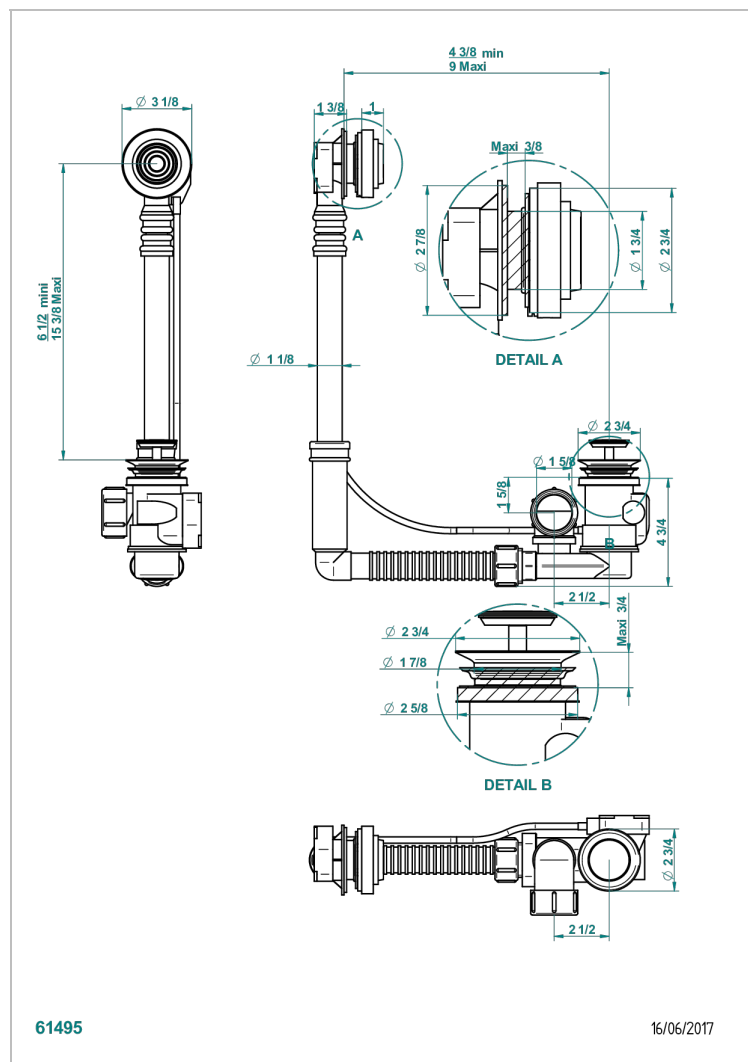

GRAND CENTRAL WHITE ONYX WITH LEVER HANDLES

U9S-302

Geberit ab- und Überlaufgarnitur, europäisches modell. höhe minimal: 165 mm oder maximal: 390 mm, länge minimal: 110 mm oder maximal: 230 mm, anschluss \varnothing 40 mm mit Überlaufrosette passend zur serie

EIGENSCHAFTEN

- Grand central White Onyx with lever handles
- Geberit ab- und Überlaufgarnitur, europäisches modell. höhe minimal: 165 mm oder maximal: 390 mm, länge minimal: 110 mm oder maximal: 230 mm, anschluss \varnothing 40 mm mit Überlaufrosette passend zur serie

Pvd nickel matt - H56
Pvd umber - H66
Pvd umber matt - H67