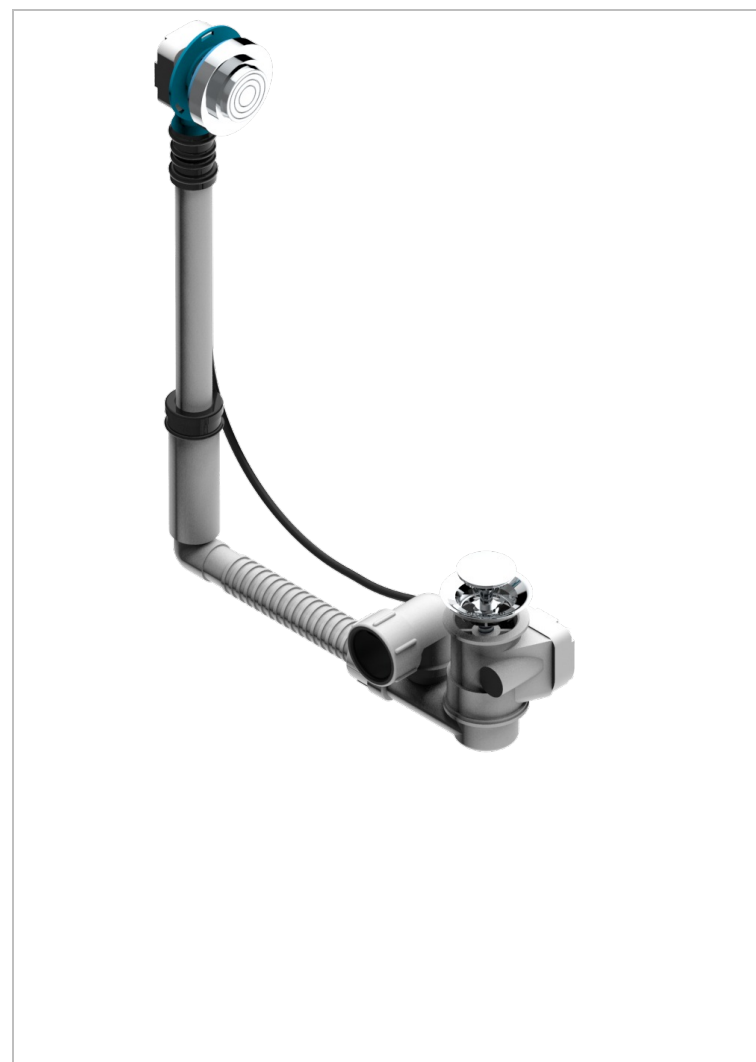

GRAND CENTRAL WHITE ONYX WITH LEVER HANDLES

U9S-302

Geberit ab- und Überlaufgarnitur, europäisches modell. höhe minimal: 165 mm oder maximal: 390 mm, länge minimal: 110 mm oder maximal: 230 mm, anschluss \varnothing 40 mm mit Überlaufrosette passend zur serie

EIGENSCHAFTEN

- Grand central White Onyx with lever handles
- Geberit ab- und Überlaufgarnitur, europäisches modell. höhe minimal: 165 mm oder maximal: 390 mm, länge minimal: 110 mm oder maximal: 230 mm, anschluss \varnothing 40 mm mit Überlaufrosette passend zur serie

VERFÜGBARE OBERFLÄCHEN

Chrom - A02
Pvd blush - H62
Pvd blush matt - H60
Pvd bronze braun - F33
Pvd bronze braun matt - F34
Pvd gold - H52

Pvd gold matt - H53
Pvd graphite - H64
Pvd graphite matt - H65
Pvd messing - H49
Pvd messing matt - H50
Pvd nickel - H55