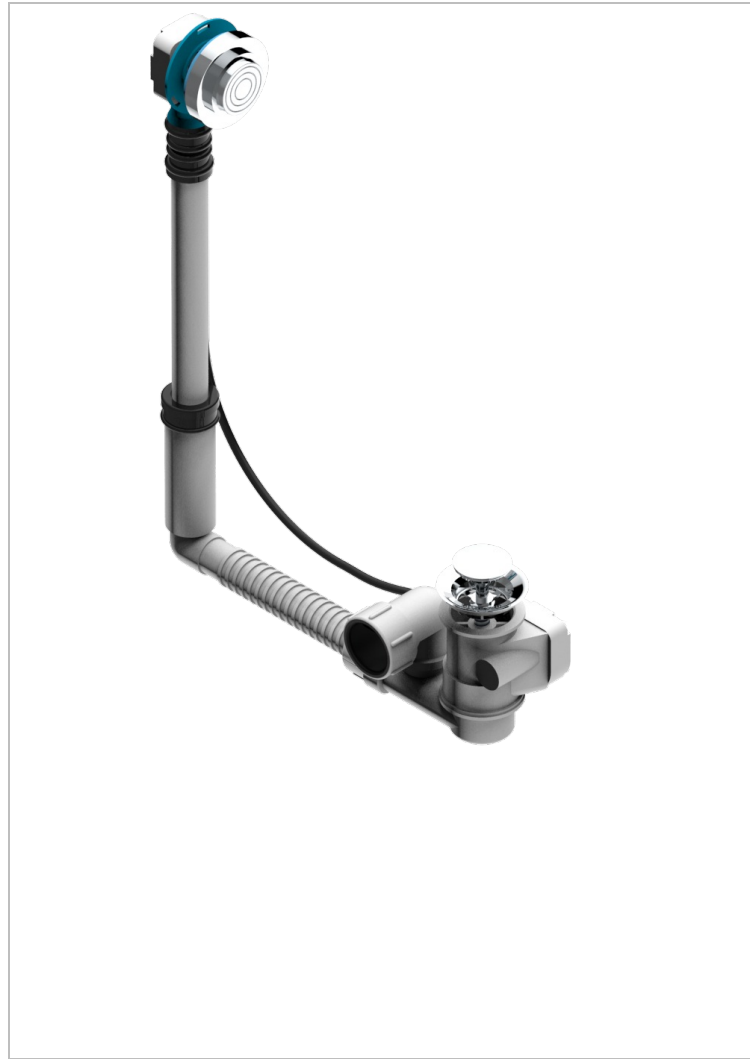

GRAND CENTRAL WHITE ONYX WITH LEVER HANDLES

U9S-302

可调节浴缸下水器，最下高度165毫米，最大高度390毫米，进水最下110毫米，最大230毫米，出水直径40毫米 - Geberit欧洲款

150.601.001 - 随风格化调节器一起交付

特色

- Grand central White Onyx with lever handles
- 可调节浴缸下水器，最下高度165毫米，最大高度390毫米，进水最下110毫米，最大230毫米，出水直径40毫米 - Geberit欧洲款 150.601.001 - 随风格化调节器一起交付

可选饰面

Blush PVD - H62
Graphite PVD - H64
Matt Umber PVD - H67
Matt blush PVD - H60
Matt graphite PVD - H65
PVD哑光棕铜 - F34

PVD哑光金 - H53
PVD哑光铜 - H50
PVD哑光镍 - H56
PVD抛光铜 - H49
PVD棕铜 - F33
PVD金色 - H52

PVD镍 - H55
Umber PVD - H66
抛光铬 - A02