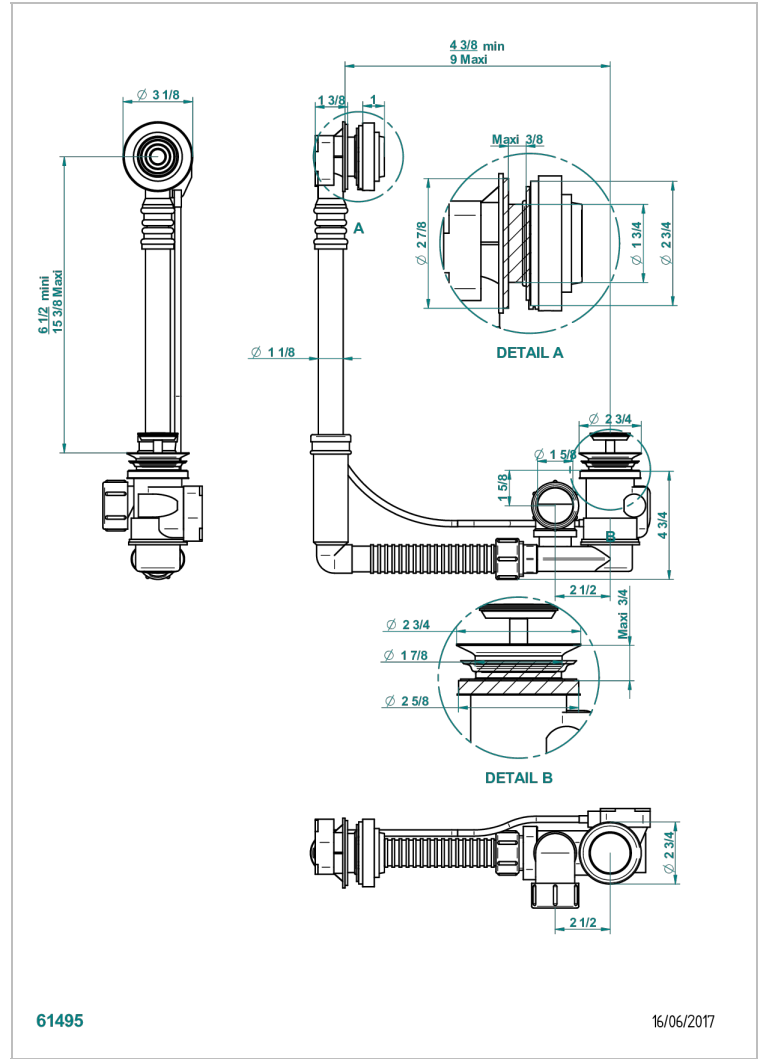

GRAND CENTRAL WHITE ONYX WITH LEVER HANDLES

U9S-302

可调节浴缸下水器，最下高度165毫米，最大高度390毫米，进水最下110毫米，最大230毫米，出水直径40毫米 - Geberit欧洲款

150.601.001 - 随风格化调节器一起交付

特色

- Grand central White Onyx with lever handles
- 可调节浴缸下水器，最下高度165毫米，最大高度390毫米，进水最下110毫米，最大230毫米，出水直径40毫米 - Geberit欧洲款 150.601.001 - 随风格化调节器一起交付