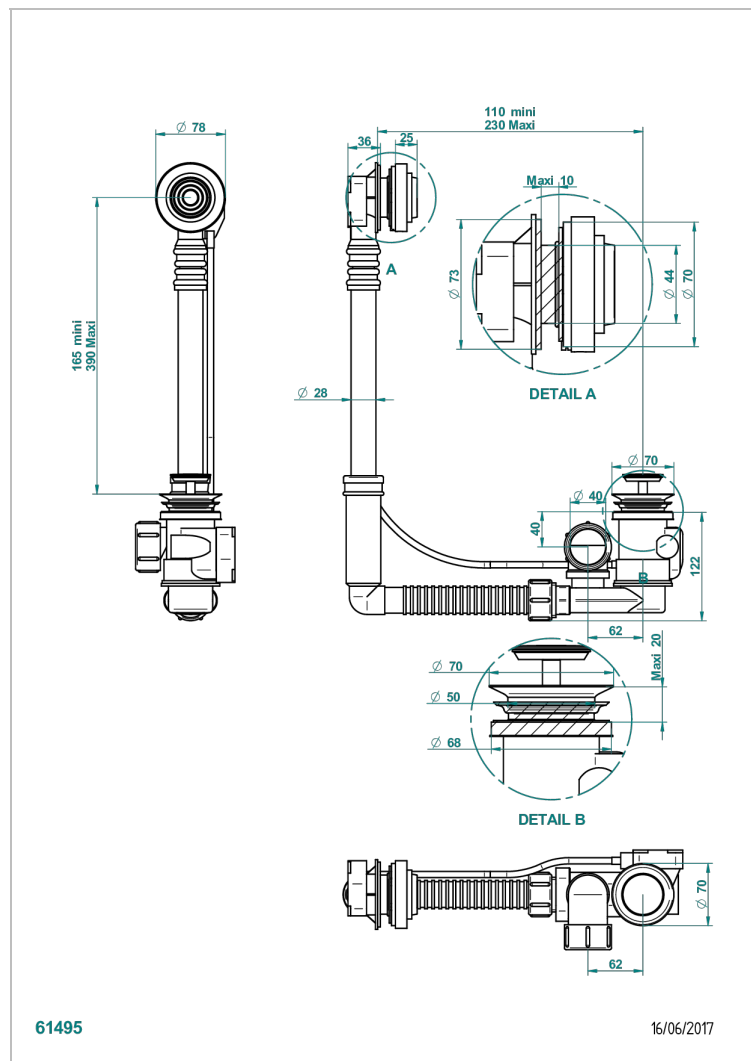

GRAND CENTRAL WHITE ONYX

U9R-302

THG[®]
PARIS

Desagüe automatico de bañera modelo geberit altura ajustable 165mm mini 390 mm maxi con embellecedor de estilo thg

CARACTERÍSTICAS

- Grand central White Onyx
- Desagüe automatico de bañera modelo geberit altura ajustable 165mm mini 390 mm maxi con embellecedor de estilo thg

Pvd marrón bronce mate - F34
Pvd umber - H66
Pvd umber mate - H67