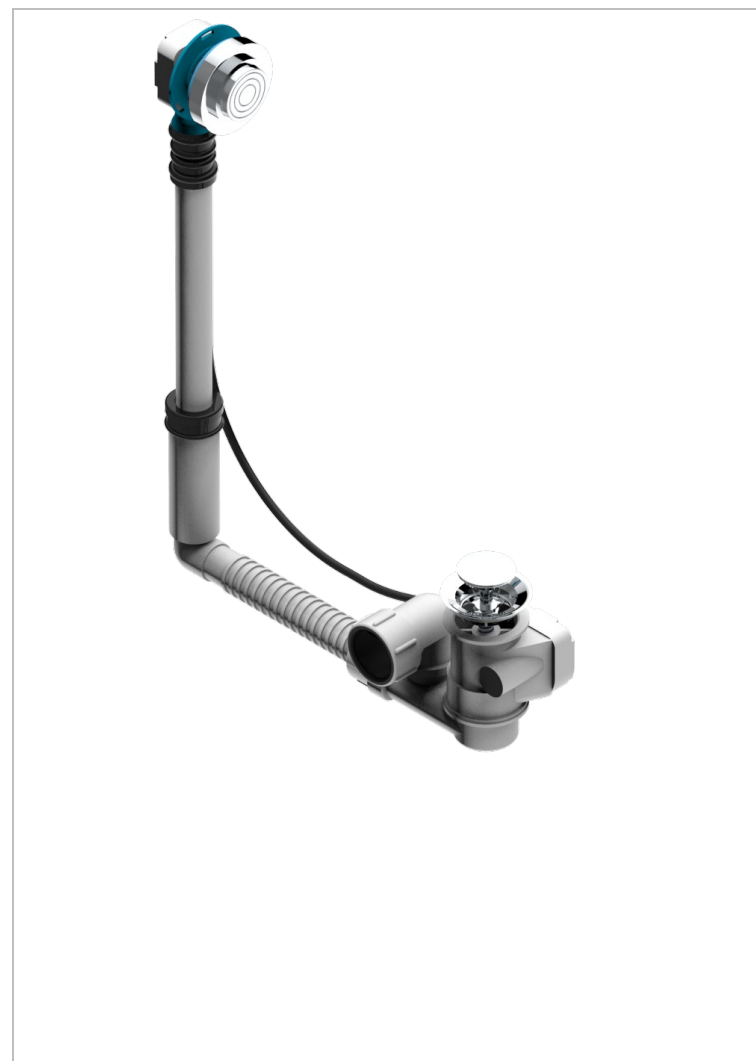

GRAND CENTRAL WHITE ONYX

U9R-302

THG[®]
PARIS

Desagüe automatico de bañera modelo geberit altura ajustable 165mm mini 390 mm maxi con embellecedor de estilo thg

CARACTERÍSTICAS

- Grand central White Onyx
- Desagüe automatico de bañera modelo geberit altura ajustable 165mm mini 390 mm maxi con embellecedor de estilo thg

ACABADOS DISPONIBLES

Cromo - A02
Pvd blush - H62
Pvd blush mate - H60
Pvd color latón - H49
Pvd color latón mate - H50
Pvd color níquel - H55

Pvd color níquel mate - H56
Pvd color oro - H52
Pvd color oro mate - H53
Pvd grafito - H64
Pvd grafito mate - H65
Pvd marrón bronce - F33