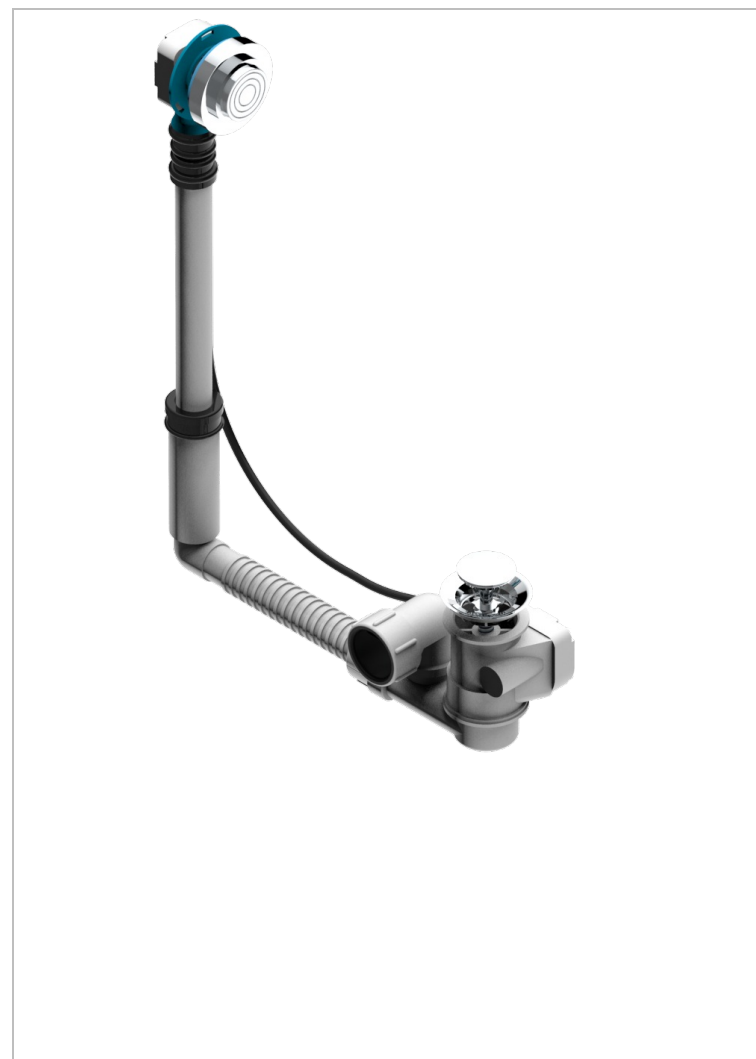

GRAND CENTRAL WHITE ONYX

U9R-302

THG[®]
PARIS

Desagüe automatico de baÑera modelo geberit altura ajustable 165mm mini 390 mm maxi con embellecedor de estilo thg

CARACTERÍSTICAS

- Grand central White Onyx
- Desagüe automatico de baÑera modelo geberit altura ajustable 165mm mini 390 mm maxi con embellecedor de estilo thg

ACABADOS DISPONIBLES

Cromo - A02
Pvd blush - H62
Pvd blush mate - H60
Pvd color lat3n - H49
Pvd color lat3n mate - H50
Pvd color n3quel - H55

Pvd color n3quel mate - H56
Pvd color oro - H52
Pvd color oro mate - H53
Pvd grafito - H64
Pvd grafito mate - H65
Pvd marr3n bronce - F33