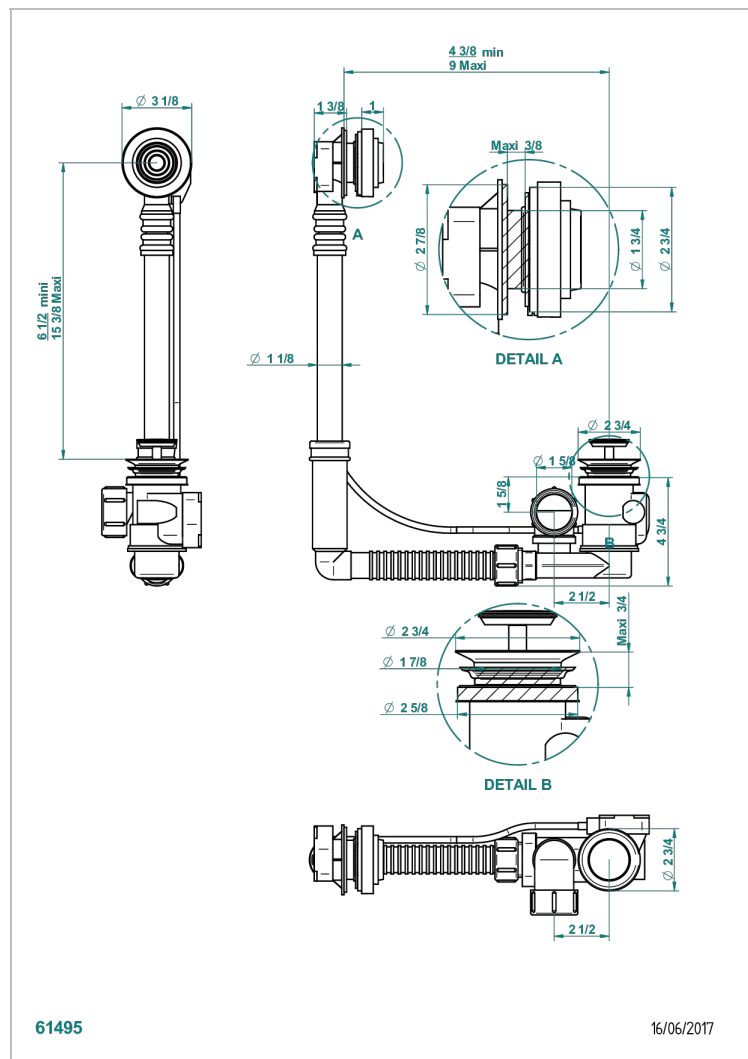

GRAND CENTRAL WHITE ONYX

U9R-302

THG[®]
PARIS

Desagüe automatico de baÑera modelo geberit altura ajustable 165mm mini 390 mm maxi con embellecedor de estilo thg

CARACTERÍSTICAS

- Grand central White Onyx
- Desagüe automatico de baÑera modelo geberit altura ajustable 165mm mini 390 mm maxi con embellecedor de estilo thg

Pvd marr3n bronce mate - F34
Pvd umber - H66
Pvd umber mate - H67