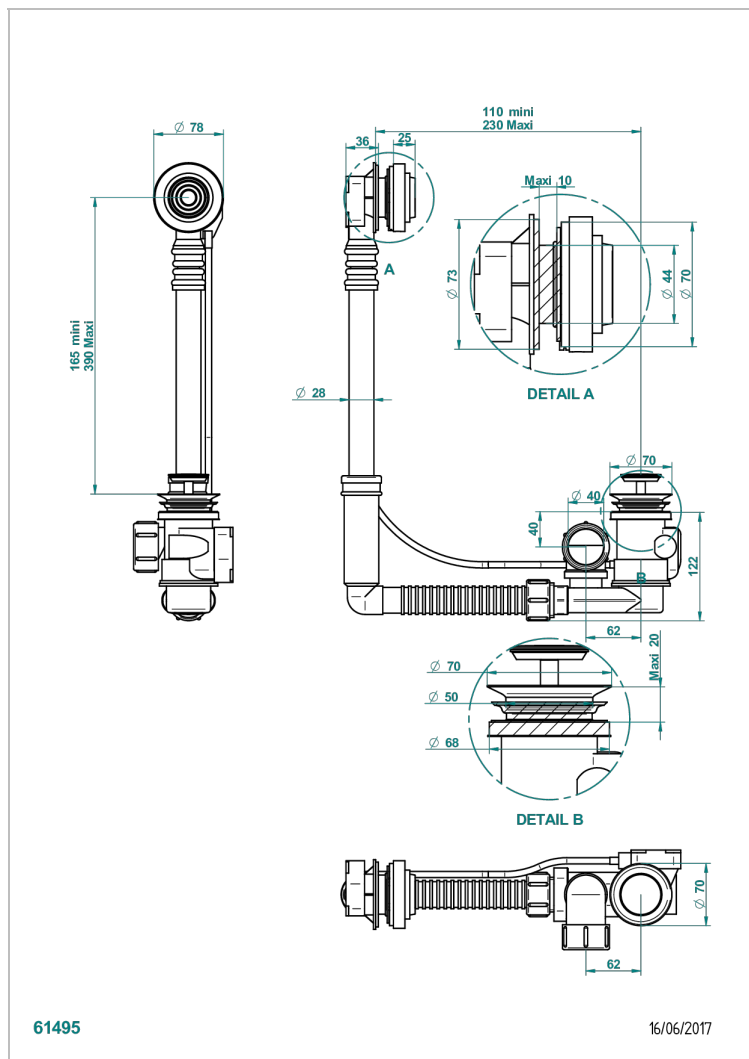

# GRAND CENTRAL С РУЧКАМИ-КРЕСТИКАМИ С БЕЛЫМ ОНИКСОМ

THG  
PARIS

U9R-302

Перелив GEBERIT для ванны. Регулируемая высота : от 165 мм до 390 мм регулируемый вынос: от 110мм до 230мм - европейская модель - выпуск  $\varnothing 40$  мм поставляется со стильный ручкой управления

## ХАРАКТЕРИСТИКИ

- Grand central с ручками-крестиками с белым ониксом
- Перелив GEBERIT для ванны. Регулируемая высота : от 165 мм до 390 мм регулируемый вынос: от 110мм до 230мм - европейская модель - выпуск  $\varnothing 40$  мм поставляется со стильный ручкой управления