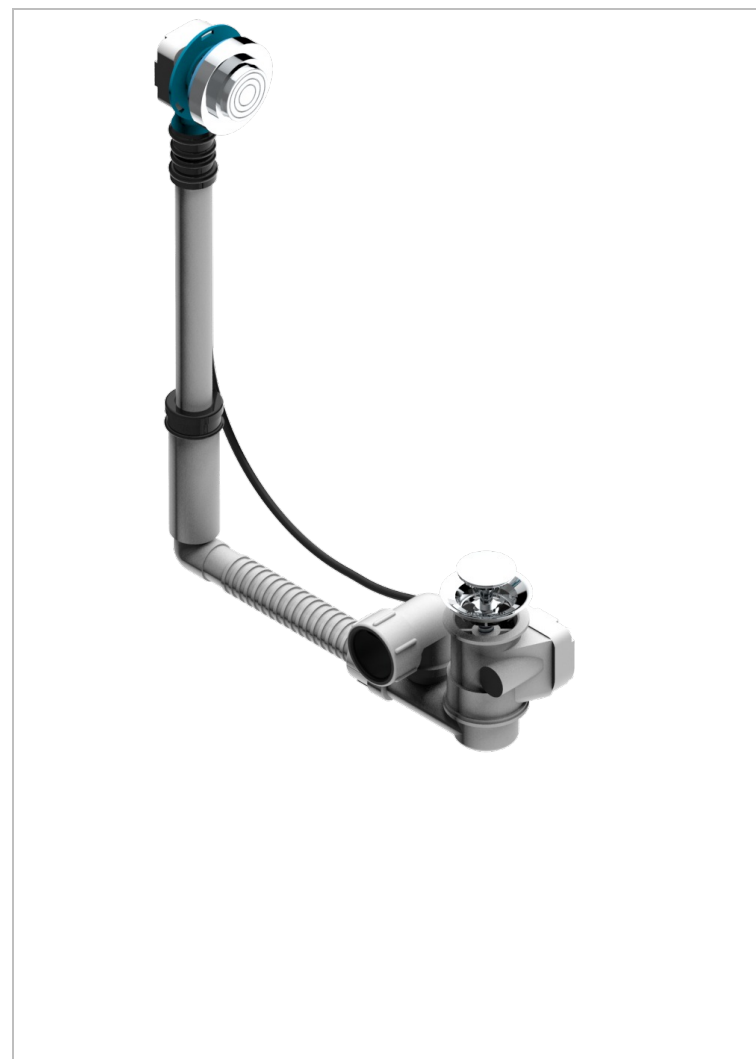

# GRAND CENTRAL С РУЧКАМИ-КРЕСТИКАМИ С БЕЛЫМ ОНИКСОМ

THG  
PARIS

U9R-302

Перелив GEBERIT для ванны. Регулируемая высота : от 165 мм до 390 мм регулируемый вынос: от 110мм до 230мм - европейская модель - выпуск  $\varnothing 40$  мм поставляется со стильный ручкой управления

## ХАРАКТЕРИСТИКИ

- Grand central с ручками-крестиками с белым ониксом
- Перелив GEBERIT для ванны. Регулируемая высота : от 165 мм до 390 мм регулируемый вынос: от 110мм до 230мм - европейская модель - выпуск  $\varnothing 40$  мм поставляется со стильный ручкой управления