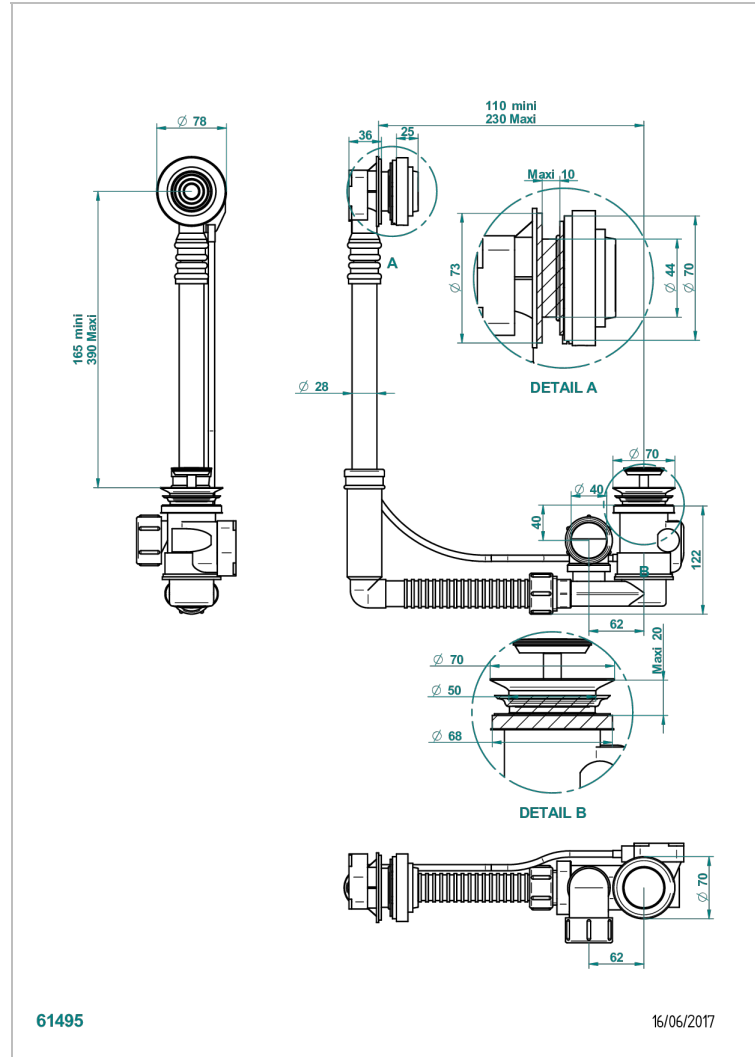

# GRAND CENTRAL ONYX BLANC

U9R-302

Vidage de baignoire réglable hauteur mini 165mm maxi 390 mm avancée mini 110mm maxi 230 mm sortie Ø 40mm - modèle

Geberit europeen 150.616.21.1- livré avec volant de style

## CARACTÉRISTIQUES

- Grand Central Onyx blanc
- Vidage de baignoire réglable hauteur mini 165mm maxi 390 mm avancée mini 110mm maxi 230 mm sortie Ø 40mm - modèle Geberit europeen 150.616.21.1- livré avec volant de style