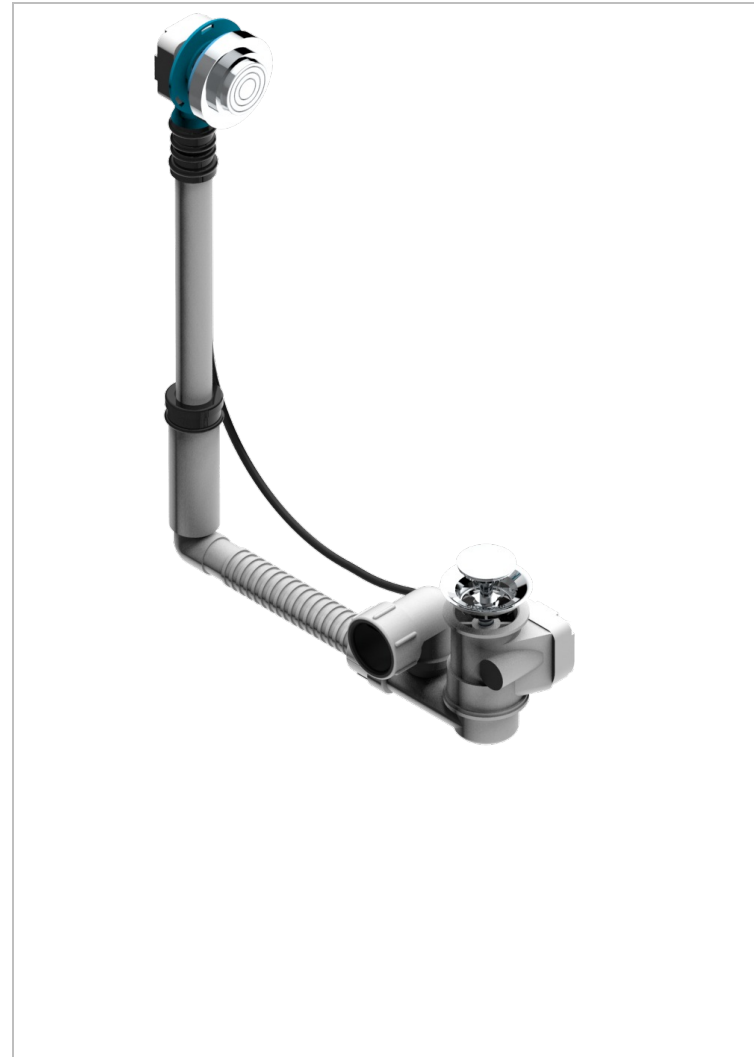

# GRAND CENTRAL ONYX BLANC

U9R-302

Vidage de baignoire réglable hauteur mini 165mm maxi 390 mm avancée mini 110mm maxi 230 mm sortie Ø 40mm - modèle

Geberit europeen 150.616.21.1- livré avec volant de style

## CARACTÉRISTIQUES

- Grand Central Onyx blanc
- Vidage de baignoire réglable hauteur mini 165mm maxi 390 mm avancée mini 110mm maxi 230 mm sortie Ø 40mm - modèle Geberit europeen 150.616.21.1- livré avec volant de style