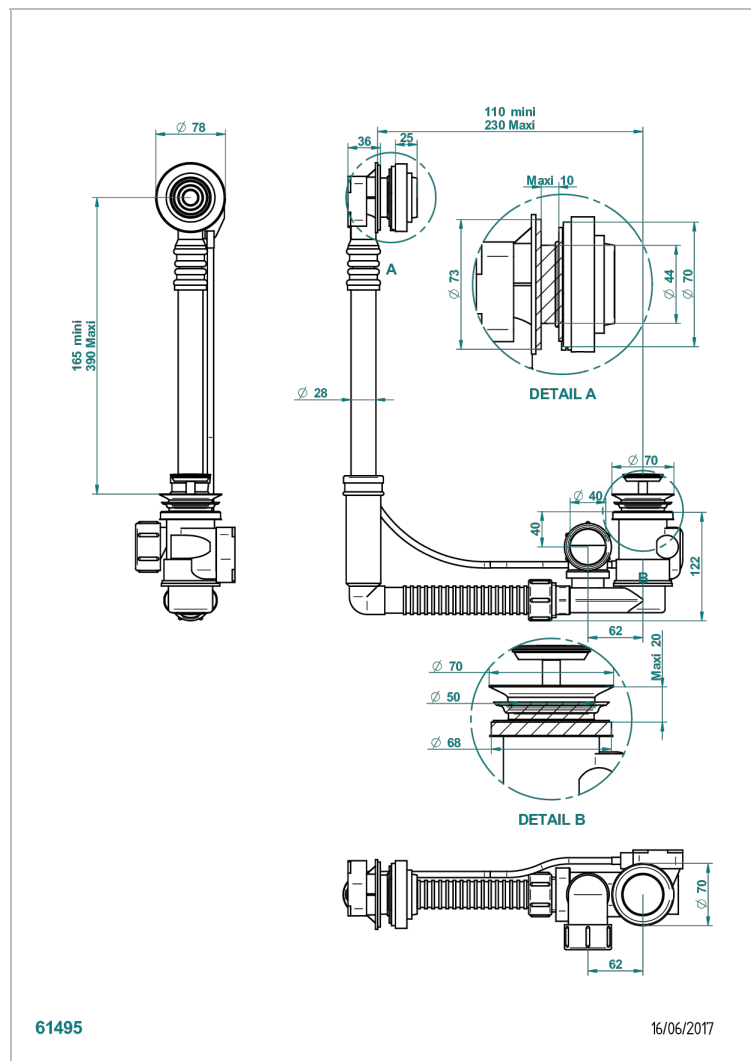

# GRAND CENTRAL WHITE ONYX

U9R-302

THG<sup>®</sup>  
PARIS

Desagüe automatico de bañera modelo geberit altura ajustable 165mm mini 390 mm maxi con embellecedor de estilo thg

## CARACTERÍSTICAS

- Grand central White Onyx
- Desagüe automatico de bañera modelo geberit altura ajustable 165mm mini 390 mm maxi con embellecedor de estilo thg