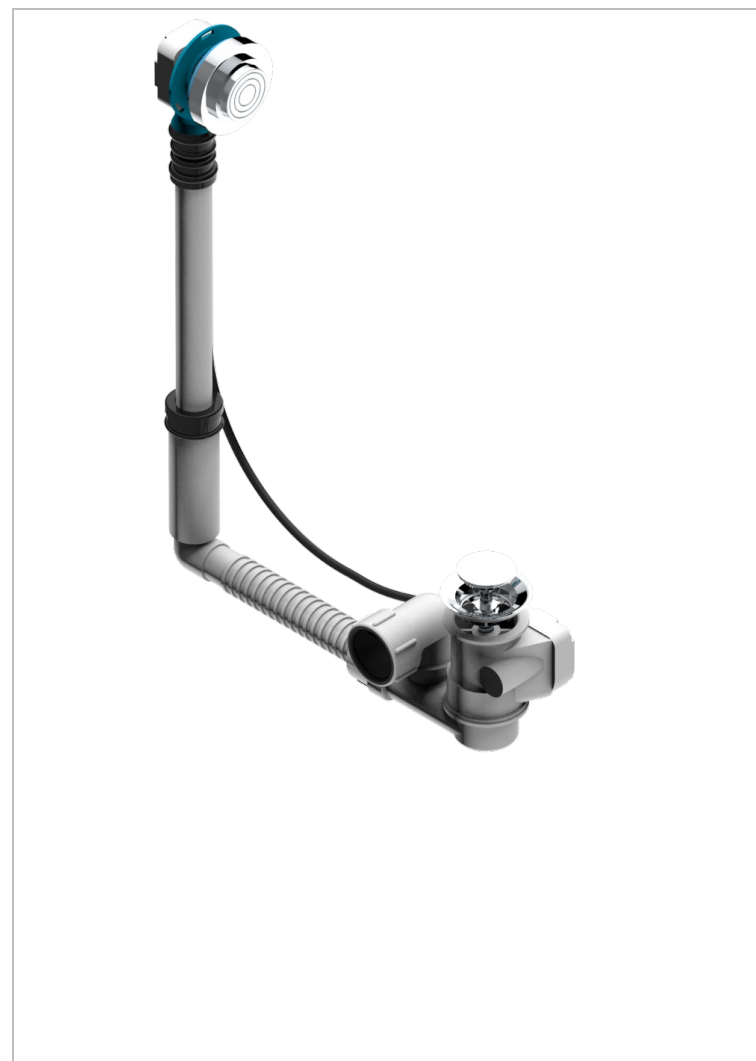

# GRAND CENTRAL WHITE ONYX

U9R-302

THG<sup>®</sup>  
PARIS

Desagüe automatico de bañera modelo geberit altura ajustable 165mm mini 390 mm maxi con embellecedor de estilo thg

## CARACTERÍSTICAS

- Grand central White Onyx
- Desagüe automatico de bañera modelo geberit altura ajustable 165mm mini 390 mm maxi con embellecedor de estilo thg

## ACABADOS DISPONIBLES

Cromo - A02  
Pvd blush - H62  
Pvd blush mate - H60  
Pvd color latón - H49  
Pvd color latón mate - H50  
Pvd color níquel - H55

Pvd color níquel mate - H56  
Pvd color oro - H52  
Pvd color oro mate - H53  
Pvd grafito - H64  
Pvd grafito mate - H65  
Pvd marrón bronce - F33