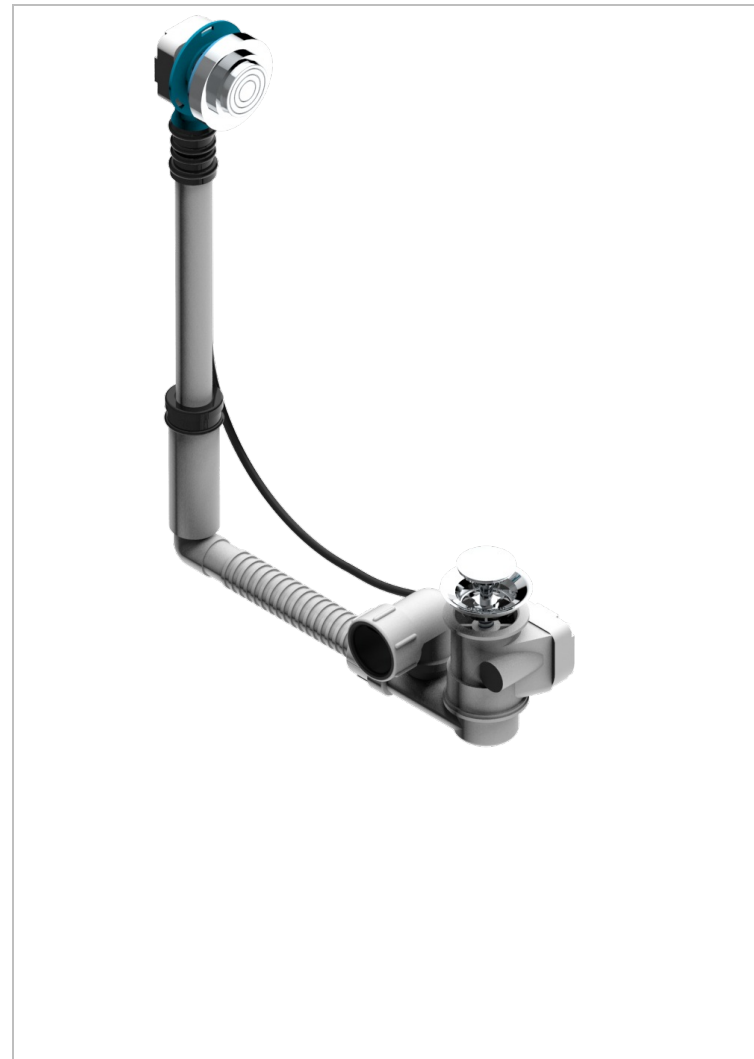

GRAND CENTRAL WHITE ONYX

U9R-302

THG[®]
PARIS

Geberit ab- und Überlaufgarnitur, europäisches modell. höhe minimal: 165 mm oder maximal: 390 mm, länge minimal: 110 mm oder maximal: 230 mm, anschluss \varnothing 40 mm mit Überlaufrosette passend zur serie

EIGENSCHAFTEN

- Grand central White Onyx
- Geberit ab- und Überlaufgarnitur, europäisches modell. höhe minimal: 165 mm oder maximal: 390 mm, länge minimal: 110 mm oder maximal: 230 mm, anschluss \varnothing 40 mm mit Überlaufrosette passend zur serie

VERFÜGBARE OBERFLÄCHEN

Chrom - A02
Pvd blush - H62
Pvd blush matt - H60
Pvd bronze braun - F33
Pvd bronze braun matt - F34
Pvd gold - H52

Pvd gold matt - H53
Pvd graphite - H64
Pvd graphite matt - H65
Pvd messing - H49
Pvd messing matt - H50
Pvd nickel - H55