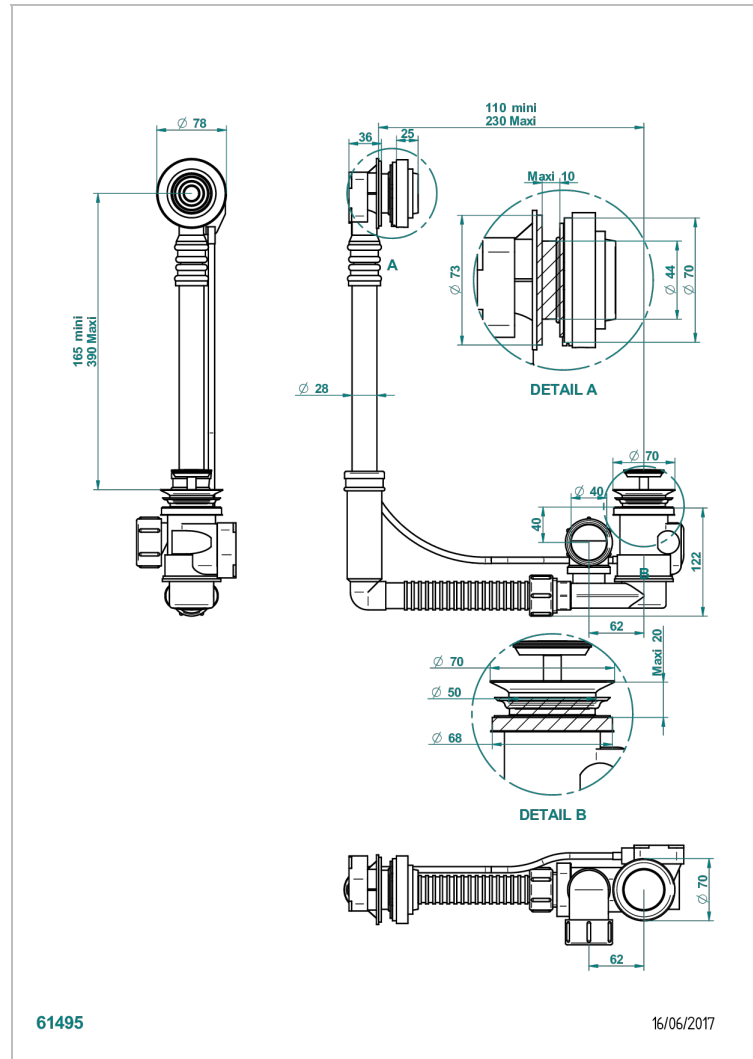

GRAND CENTRAL WHITE ONYX

U9R-302

THG[®]
PARIS

Geberit ab- und Überlaufgarnitur, europäisches modell. höhe minimal: 165 mm oder maximal: 390 mm, länge minimal: 110 mm oder maximal: 230 mm, anschluss \varnothing 40 mm mit Überlaufrosette passend zur serie

EIGENSCHAFTEN

- Grand central White Onyx
- Geberit ab- und Überlaufgarnitur, europäisches modell. höhe minimal: 165 mm oder maximal: 390 mm, länge minimal: 110 mm oder maximal: 230 mm, anschluss \varnothing 40 mm mit Überlaufrosette passend zur serie

Pvd nickel matt - H56
Pvd umber - H66
Pvd umber matt - H67