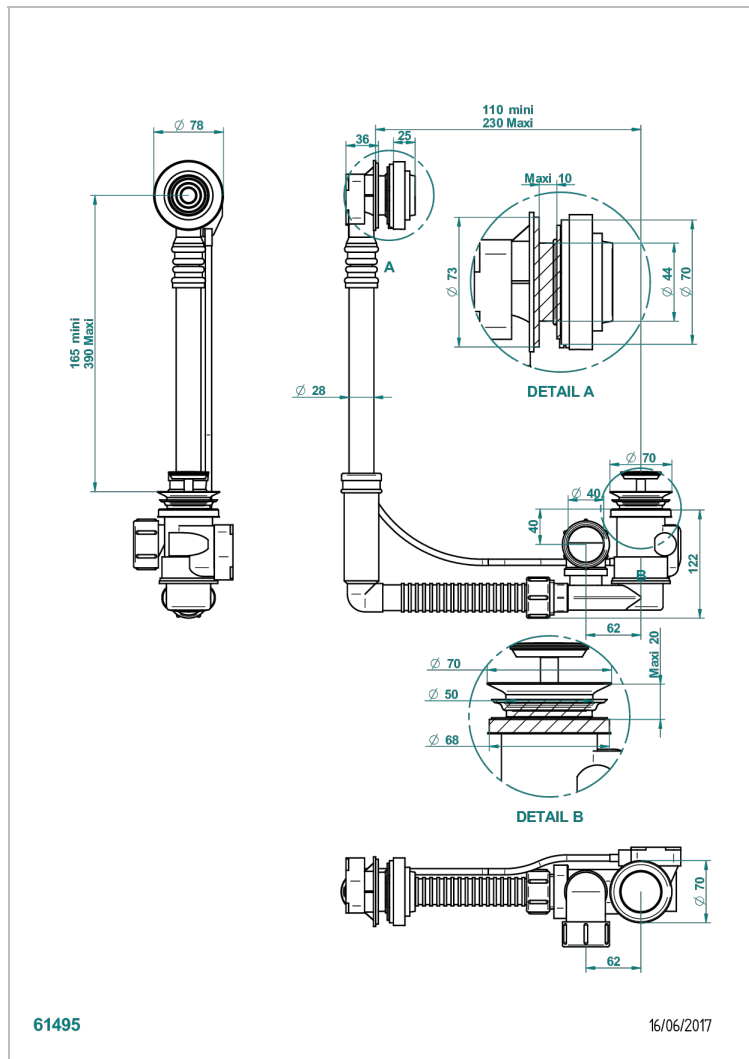

GRAND CENTRAL WHITE ONYX

U9R-302

THG
PARIS

可调节浴缸下水器，最下高度165毫米，最大高度390毫米，进水最下110毫米，最大230毫米，出水直径40毫米 - Geberit欧洲款

150.601.001 - 随风格化调节器一起交付

特色

- Grand central White Onyx
- 可调节浴缸下水器，最下高度165毫米，最大高度390毫米，进水最下110毫米，最大230毫米，出水直径40毫米 - Geberit欧洲款 150.601.001 - 随风格化调节器一起交付