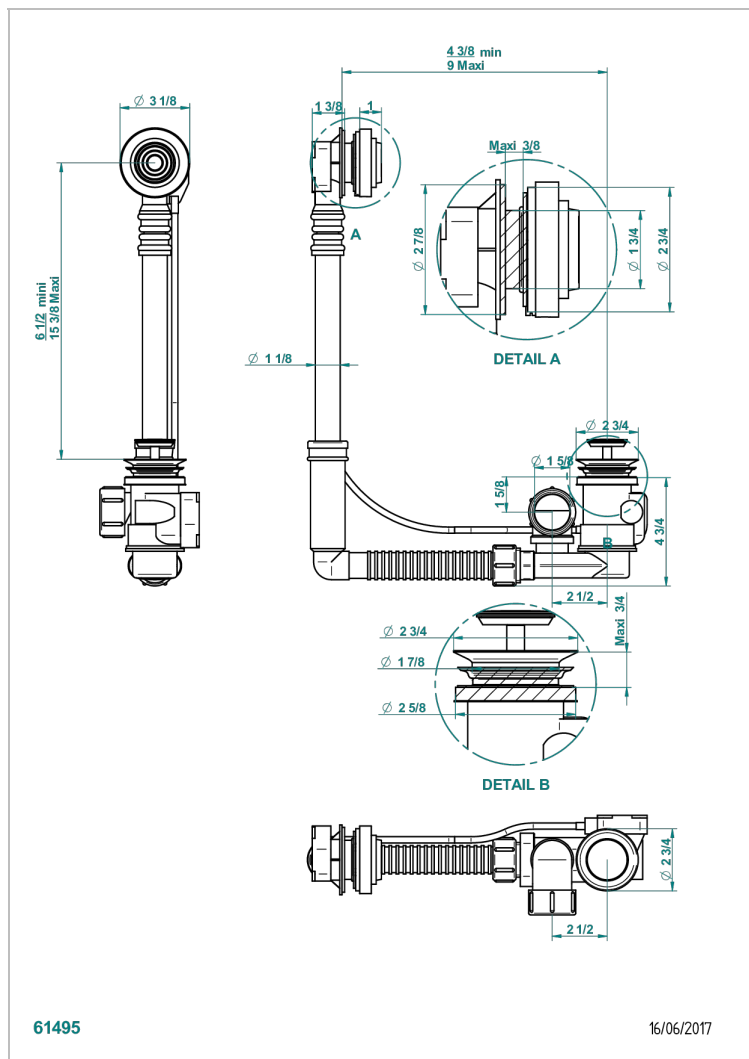

# GRAND CENTRAL С РУЧКАМИ-КРЕСТИКАМИ С БЕЛЫМ ОНИКСОМ

THG<sup>®</sup>  
PARIS

U9R-302

Перелив GEBERIT для ванны. Регулируемая высота : от 165 мм до 390 мм регулируемый вынос: от 110мм до 230мм - европейская модель - выпуск  $\varnothing$  40 мм поставляется со стильной ручкой управления

## ХАРАКТЕРИСТИКИ

- Grand central с ручками-крестиками с белым ониксом
- Перелив GEBERIT для ванны. Регулируемая высота : от 165 мм до 390 мм регулируемый вынос: от 110мм до 230мм - европейская модель - выпуск  $\varnothing$  40 мм поставляется со стильной ручкой управления