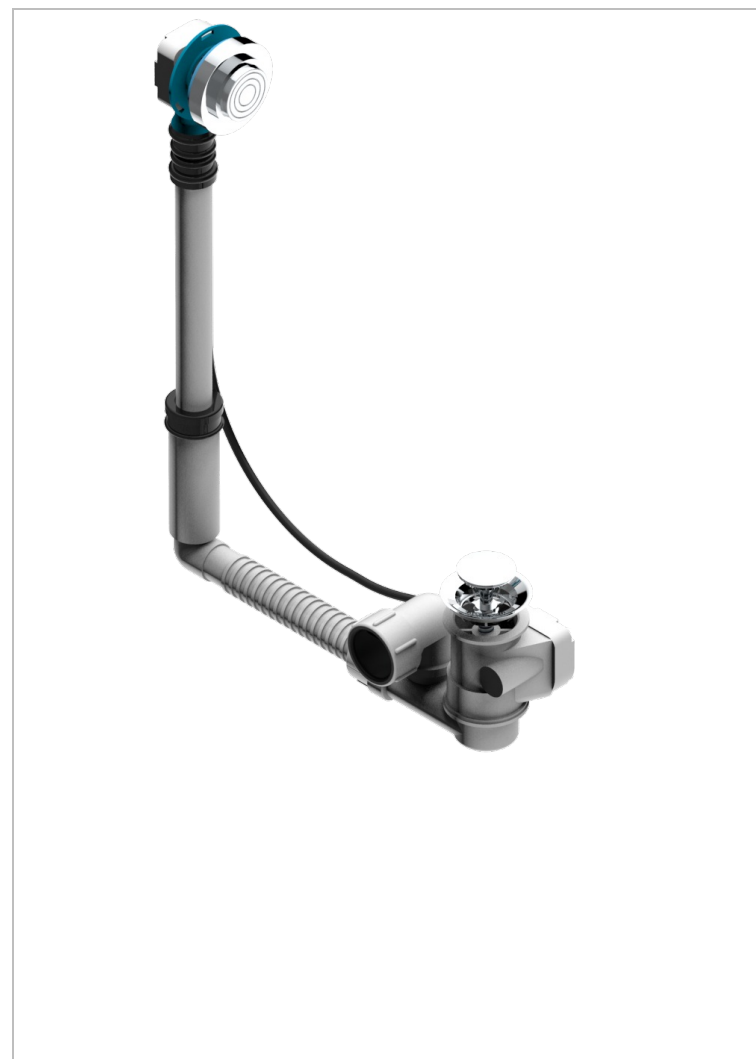

# GRAND CENTRAL С РУЧКАМИ-КРЕСТИКАМИ С БЕЛЫМ ОНИКСОМ

THG<sup>®</sup>  
PARIS

U9R-302

Перелив GEBERIT для ванны. Регулируемая высота : от 165 мм до 390 мм регулируемый вынос: от 110мм до 230мм - европейская модель - выпуск  $\varnothing$  40 мм поставляется со стильной ручкой управления

## ХАРАКТЕРИСТИКИ

- Grand central с ручками-крестиками с белым ониксом
- Перелив GEBERIT для ванны. Регулируемая высота : от 165 мм до 390 мм регулируемый вынос: от 110мм до 230мм - европейская модель - выпуск  $\varnothing$  40 мм поставляется со стильной ручкой управления