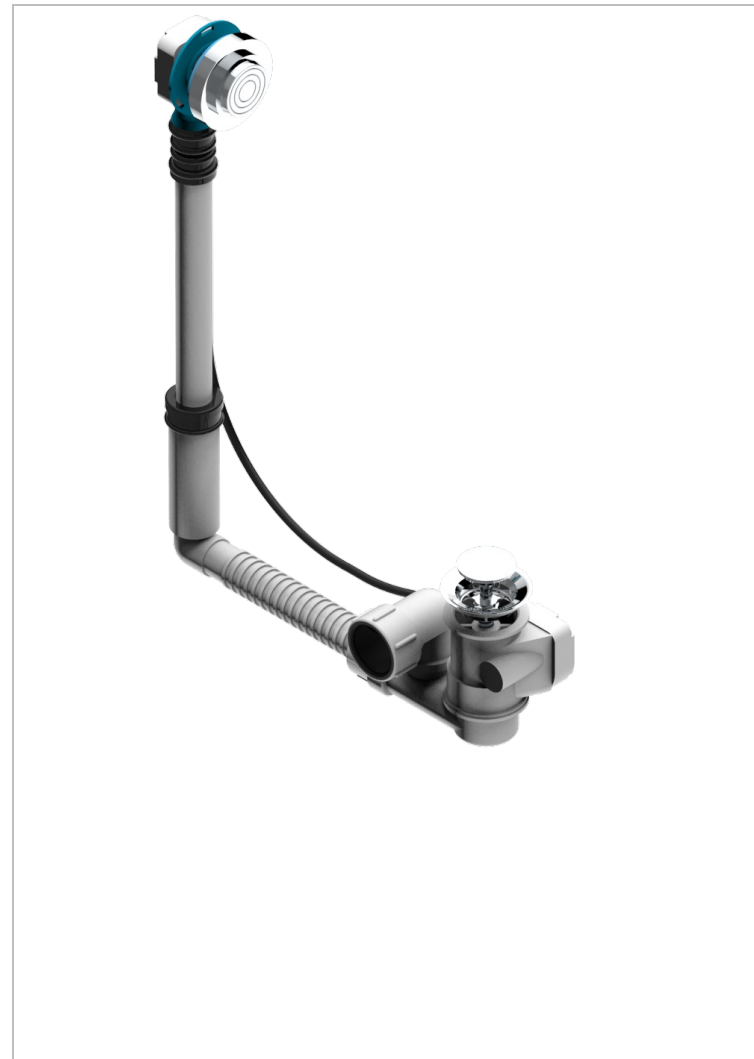

GRAND CENTRAL ONYX BLANC

U9R-302

THG
PARIS

Vidage de baignoire réglable hauteur mini 165mm maxi 390 mm avancée mini 110mm maxi 230 mm sortie Ø 40mm - modèle

Geberit europeen 150.616.21.1- livré avec volant de style

CARACTÉRISTIQUES

- Grand Central Onyx blanc
- Vidage de baignoire réglable hauteur mini 165mm maxi 390 mm avancée mini 110mm maxi 230 mm sortie Ø 40mm - modèle Geberit europeen 150.616.21.1- livré avec volant de style

FINITIONS DISPONIBLES

Chromé - A02
Pvd blush - H62
Pvd blush mat - H60
Pvd couleur bronze brown - F33
Pvd couleur bronze brown - mat - F34
Pvd couleur doré - H52

Pvd couleur doré mat - H53
Pvd couleur laiton - H49
Pvd couleur laiton mat - H50
Pvd couleur nickel - H55
Pvd couleur nickel mat - H56
Pvd graphite - H64