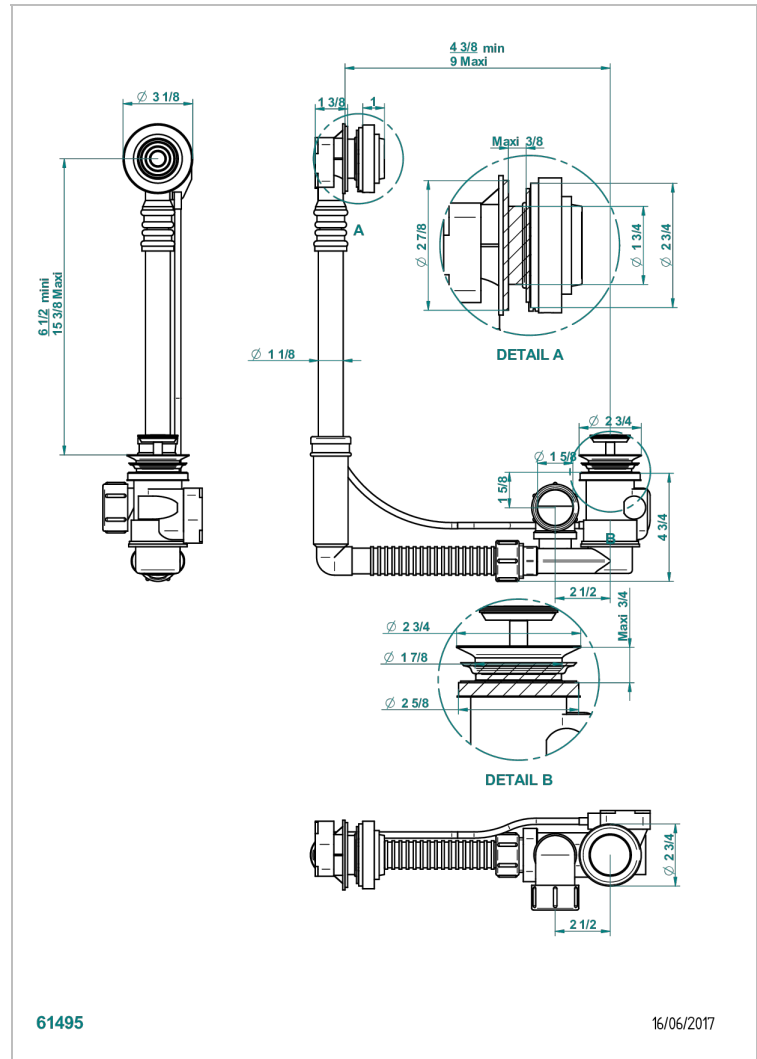

GRAND CENTRAL ONYX BLANC

U9R-302

THG
PARIS

Vidage de baignoire réglable hauteur mini 165mm maxi 390 mm avancée mini 110mm maxi 230 mm sortie Ø 40mm - modèle

Geberit europeen 150.616.21.1- livré avec volant de style

CARACTÉRISTIQUES

- Grand Central Onyx blanc
- Vidage de baignoire réglable hauteur mini 165mm maxi 390 mm avancée mini 110mm maxi 230 mm sortie Ø 40mm - modèle Geberit europeen 150.616.21.1- livré avec volant de style