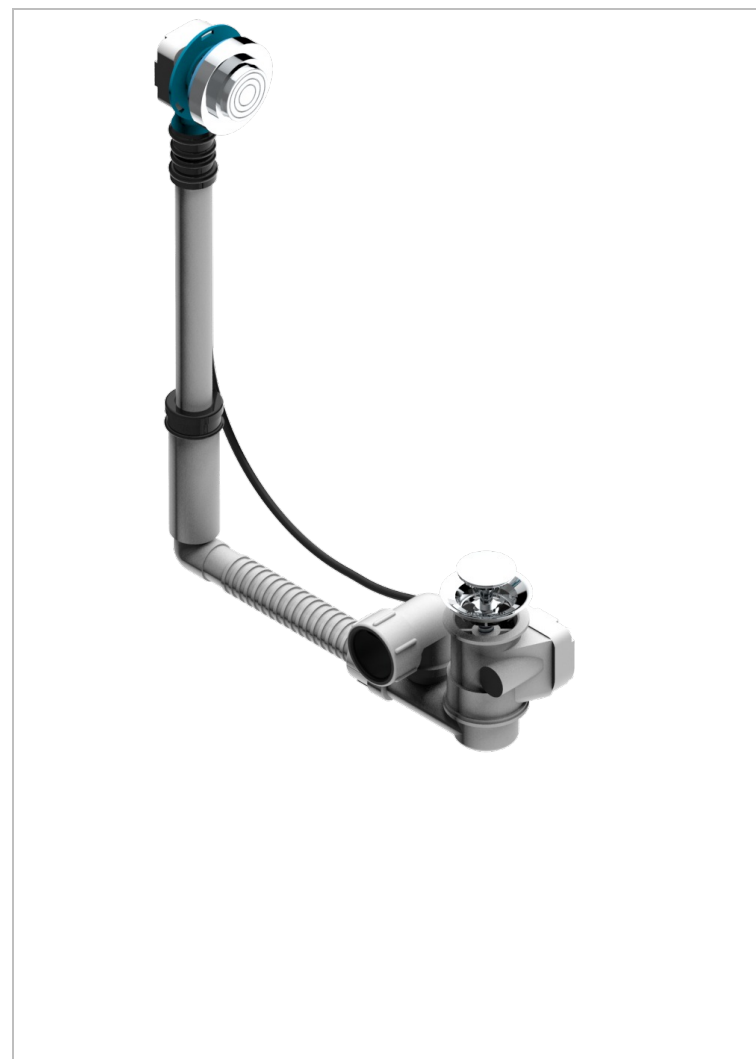

GRAND CENTRAL WHITE ONYX

U9R-302

THG[®]
PARIS

Desagüe automatico de bañera modelo geberit altura ajustable 165mm mini 390 mm maxi con embellecedor de estilo thg

CARACTERÍSTICAS

- Grand central White Onyx
- Desagüe automatico de bañera modelo geberit altura ajustable 165mm mini 390 mm maxi con embellecedor de estilo thg

ACABADOS DISPONIBLES

Cromo - A02
Pvd blush - H62
Pvd blush mate - H60
Pvd color latón - H49
Pvd color latón mate - H50
Pvd color níquel - H55

Pvd color níquel mate - H56
Pvd color oro - H52
Pvd color oro mate - H53
Pvd grafito - H64
Pvd grafito mate - H65
Pvd marrón bronce - F33