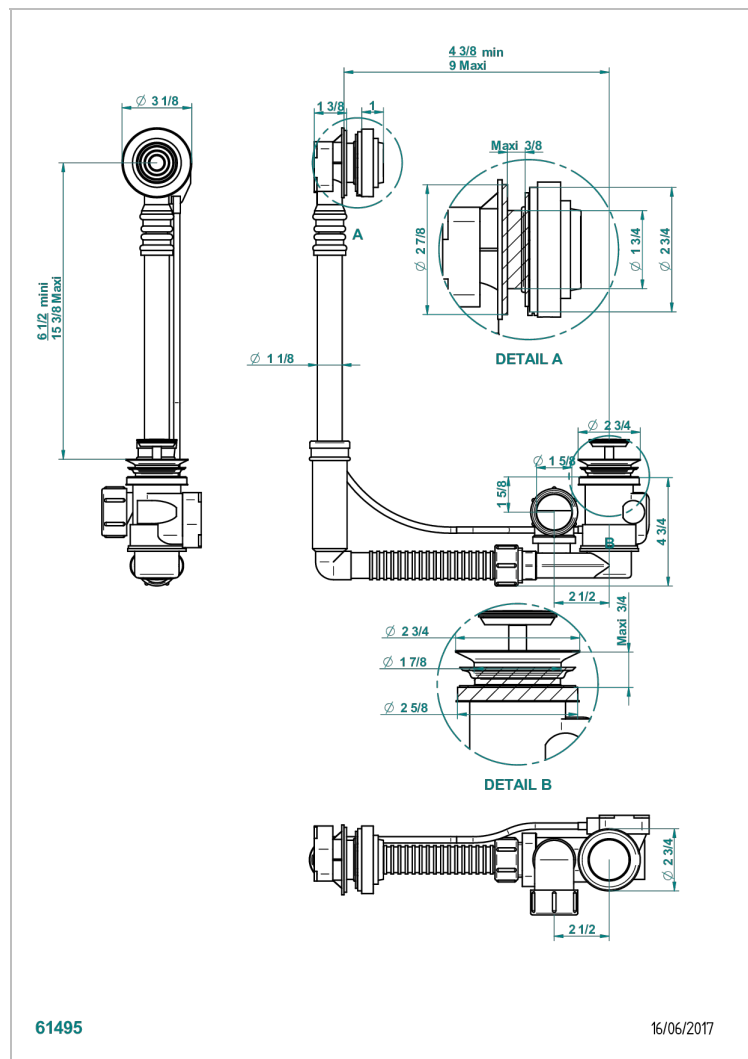

GRAND CENTRAL WHITE ONYX

U9R-302

THG[®]
PARIS

Desagüe automatico de bañera modelo geberit altura ajustable 165mm mini 390 mm maxi con embellecedor de estilo thg

CARACTERÍSTICAS

- Grand central White Onyx
- Desagüe automatico de bañera modelo geberit altura ajustable 165mm mini 390 mm maxi con embellecedor de estilo thg