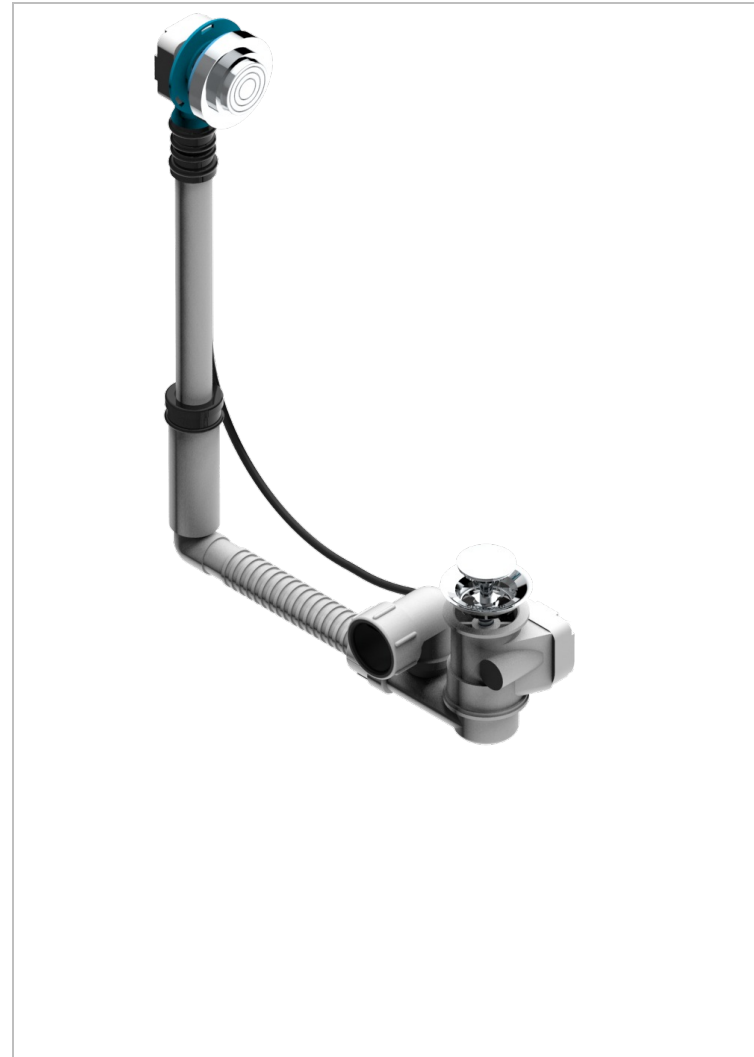

GRAND CENTRAL WHITE ONYX

U9R-302

THG[®]
PARIS

Geberit ab- und Überlaufgarnitur, europäisches modell. höhe minimal: 165 mm oder maximal: 390 mm, länge minimal: 110 mm oder maximal: 230 mm, anschluss \varnothing 40 mm mit Überlaufrosette passend zur serie

EIGENSCHAFTEN

- Grand central White Onyx
- Geberit ab- und Überlaufgarnitur, europäisches modell. höhe minimal: 165 mm oder maximal: 390 mm, länge minimal: 110 mm oder maximal: 230 mm, anschluss \varnothing 40 mm mit Überlaufrosette passend zur serie

VERFÜGBARE OBERFLÄCHEN

Chrom - A02
Pvd blush - H62
Pvd blush matt - H60
Pvd bronze braun - F33
Pvd bronze braun matt - F34
Pvd gold - H52

Pvd gold matt - H53
Pvd graphite - H64
Pvd graphite matt - H65
Pvd messing - H49
Pvd messing matt - H50
Pvd nickel - H55