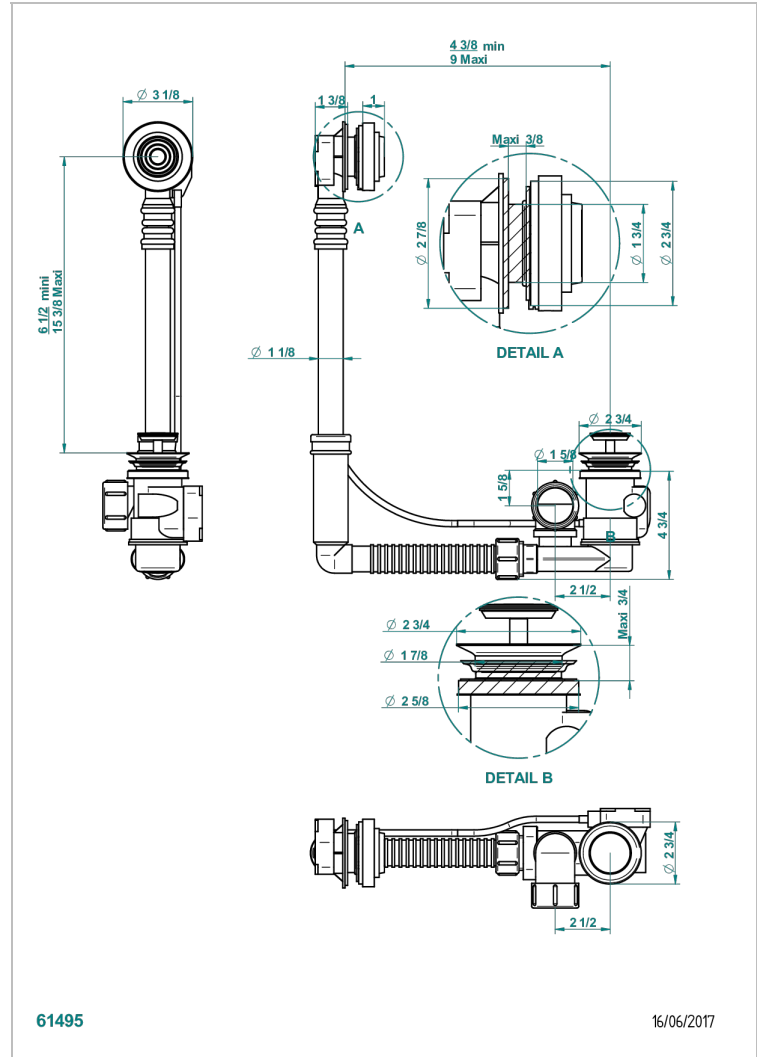

GRAND CENTRAL WHITE ONYX

U9R-302

THG[®]
PARIS

Geberit ab- und Überlaufgarnitur, europäisches modell. höhe minimal: 165 mm oder maximal: 390 mm, länge minimal: 110 mm oder maximal: 230 mm, anschluss \varnothing 40 mm mit Überlaufrosette passend zur serie

EIGENSCHAFTEN

- Grand central White Onyx
- Geberit ab- und Überlaufgarnitur, europäisches modell. höhe minimal: 165 mm oder maximal: 390 mm, länge minimal: 110 mm oder maximal: 230 mm, anschluss \varnothing 40 mm mit Überlaufrosette passend zur serie