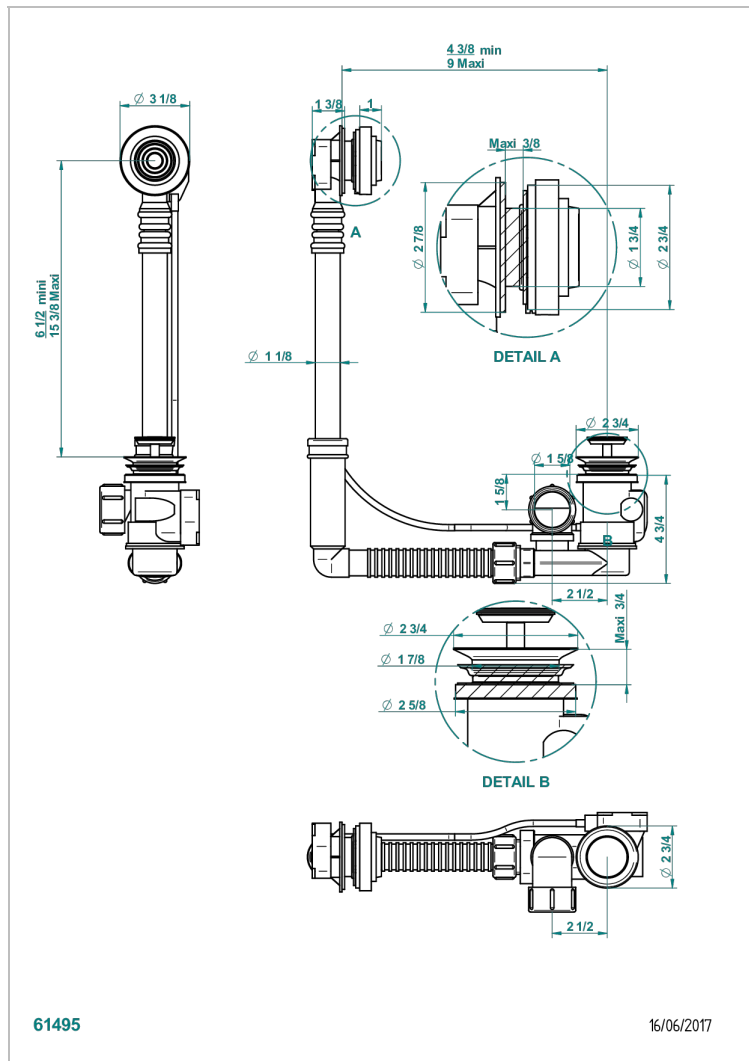

GRAND CENTRAL WHITE ONYX

U9R-302

可调节浴缸下水器，最下高度165毫米，最大高度390毫米，进水最下110毫米，最大230毫米，出水直径40毫米 - Geberit欧洲款

150.601.001 - 随风格化调节器一起交付

61495

16/06/2017

特色

- Grand central White Onyx
- 可调节浴缸下水器，最下高度165毫米，最大高度390毫米，进水最下110毫米，最大230毫米，出水直径40毫米 - Geberit欧洲款 150.601.001 - 随风格化调节器一起交付