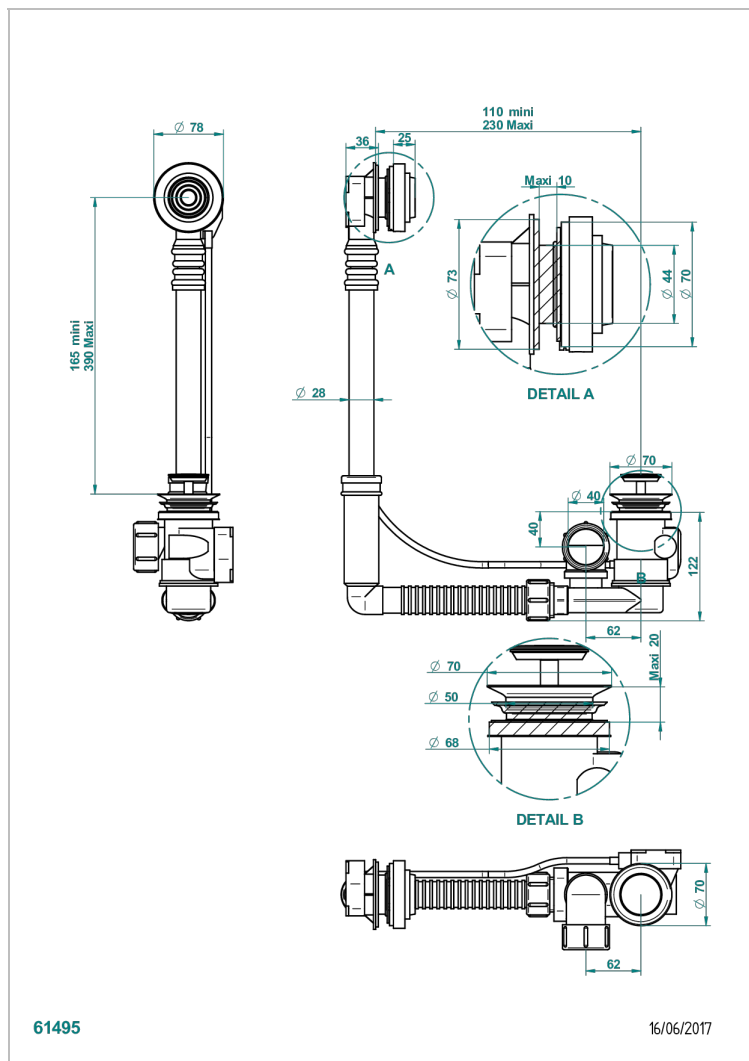

# GRAND CENTRAL BLACK ONYX WITH LEVER

U9N-302

THG<sup>®</sup>  
PARIS

Desagüe automatico de bañera modelo geberit altura ajustable 165mm mini 390 mm maxi con embellecedor de estilo thg

## CARACTERÍSTICAS

- Grand central Black Onyx with lever
- Desagüe automatico de bañera modelo geberit altura ajustable 165mm mini 390 mm maxi con embellecedor de estilo thg