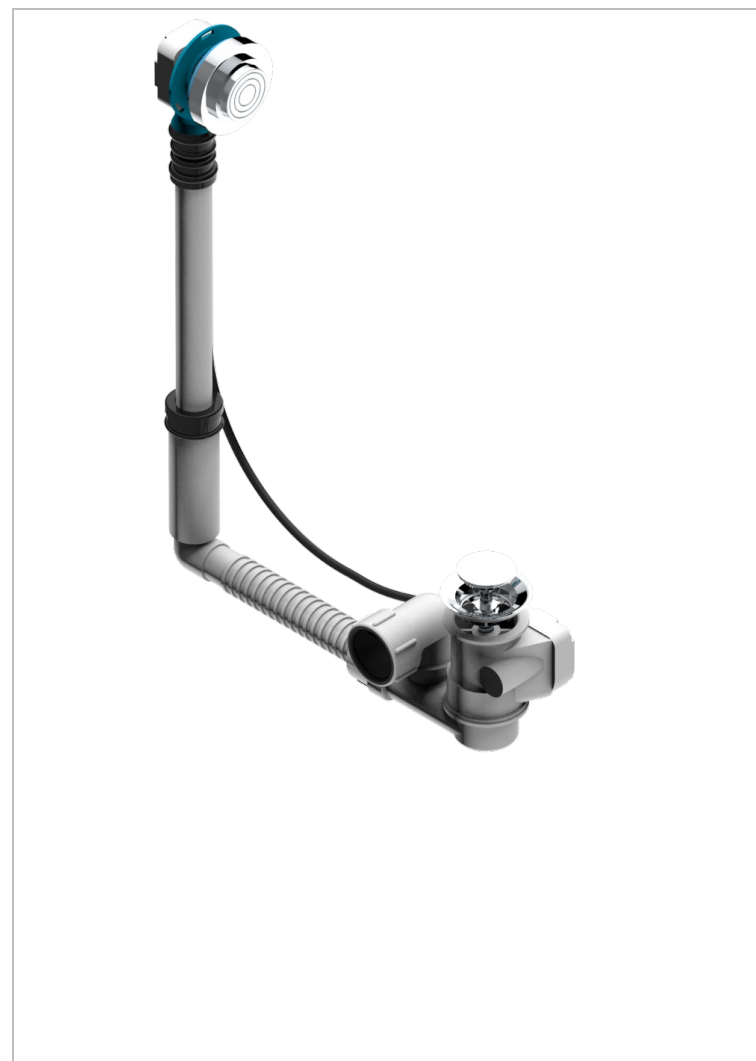

# GRAND CENTRAL BLACK ONYX WITH LEVER

U9N-302

THG<sup>®</sup>  
PARIS

Desagüe automatico de bañera modelo geberit altura ajustable 165mm mini 390 mm maxi con embellecedor de estilo thg

## CARACTERÍSTICAS

- Grand central Black Onyx with lever
- Desagüe automatico de bañera modelo geberit altura ajustable 165mm mini 390 mm maxi con embellecedor de estilo thg

## ACABADOS DISPONIBLES

Cromo - A02  
Pvd blush - H62  
Pvd blush mate - H60  
Pvd color latón - H49  
Pvd color latón mate - H50  
Pvd color níquel - H55

Pvd color níquel mate - H56  
Pvd color oro - H52  
Pvd color oro mate - H53  
Pvd grafito - H64  
Pvd grafito mate - H65  
Pvd marrón bronce - F33