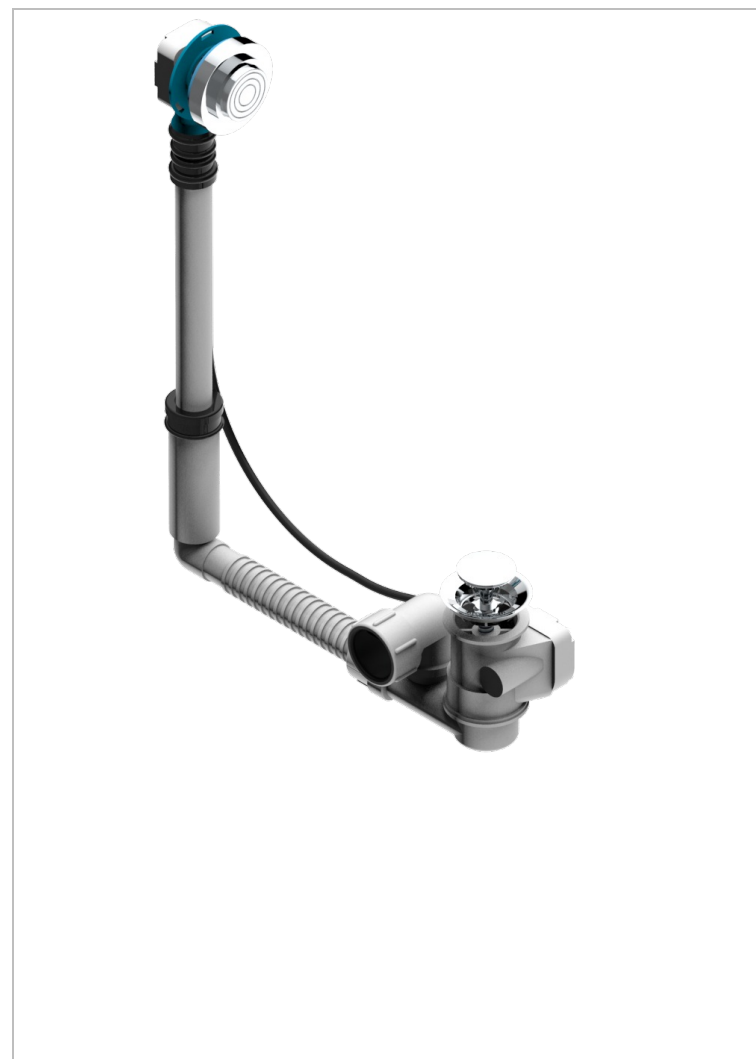

GRAND CENTRAL BLACK ONYX WITH LEVER

U9N-302

Desagüe automatico de baÑera modelo geberit altura ajustable 165mm mini 390 mm maxi con embellecedor de estilo thg

CARACTERÍSTICAS

- Grand central Black Onyx with lever
- Desagüe automatico de baÑera modelo geberit altura ajustable 165mm mini 390 mm maxi con embellecedor de estilo thg

ACABADOS DISPONIBLES

Cromo - A02
Pvd blush - H62
Pvd blush mate - H60
Pvd color latón - H49
Pvd color latón mate - H50
Pvd color níquel - H55

Pvd color níquel mate - H56
Pvd color oro - H52
Pvd color oro mate - H53
Pvd grafito - H64
Pvd grafito mate - H65
Pvd marrón bronce - F33