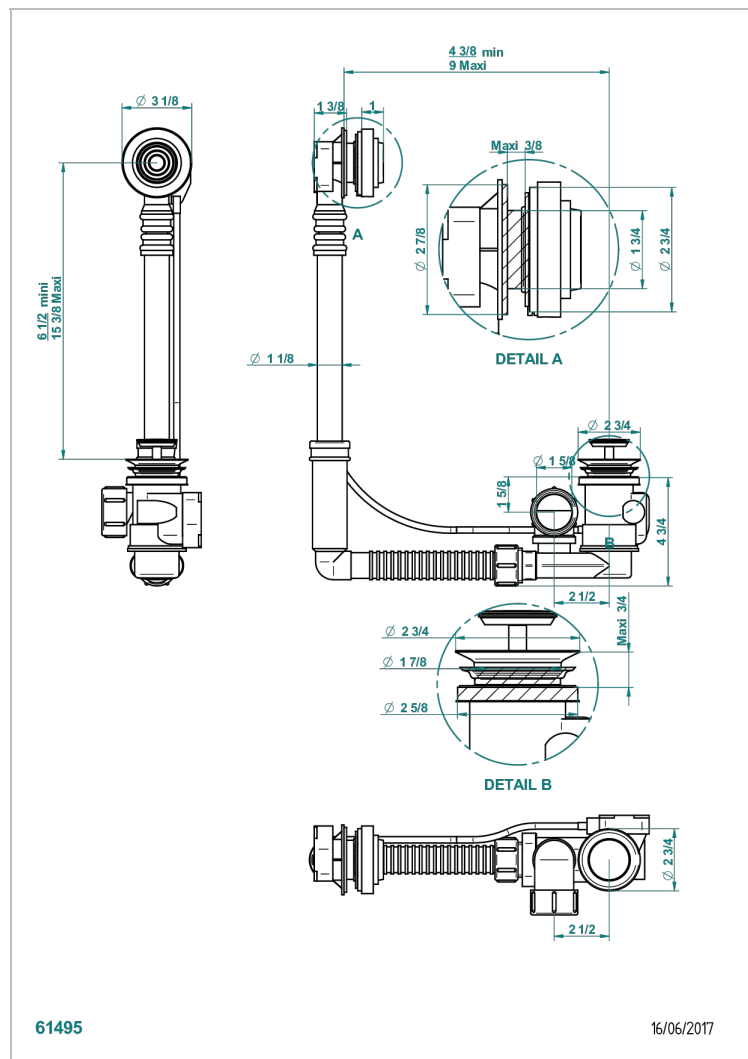

GRAND CENTRAL BLACK ONYX WITH LEVER

U9N-302

Desagüe automatico de baÑera modelo geberit altura ajustable 165mm mini 390 mm maxi con embellecedor de estilo thg

CARACTERÍSTICAS

- Grand central Black Onyx with lever
- Desagüe automatico de baÑera modelo geberit altura ajustable 165mm mini 390 mm maxi con embellecedor de estilo thg