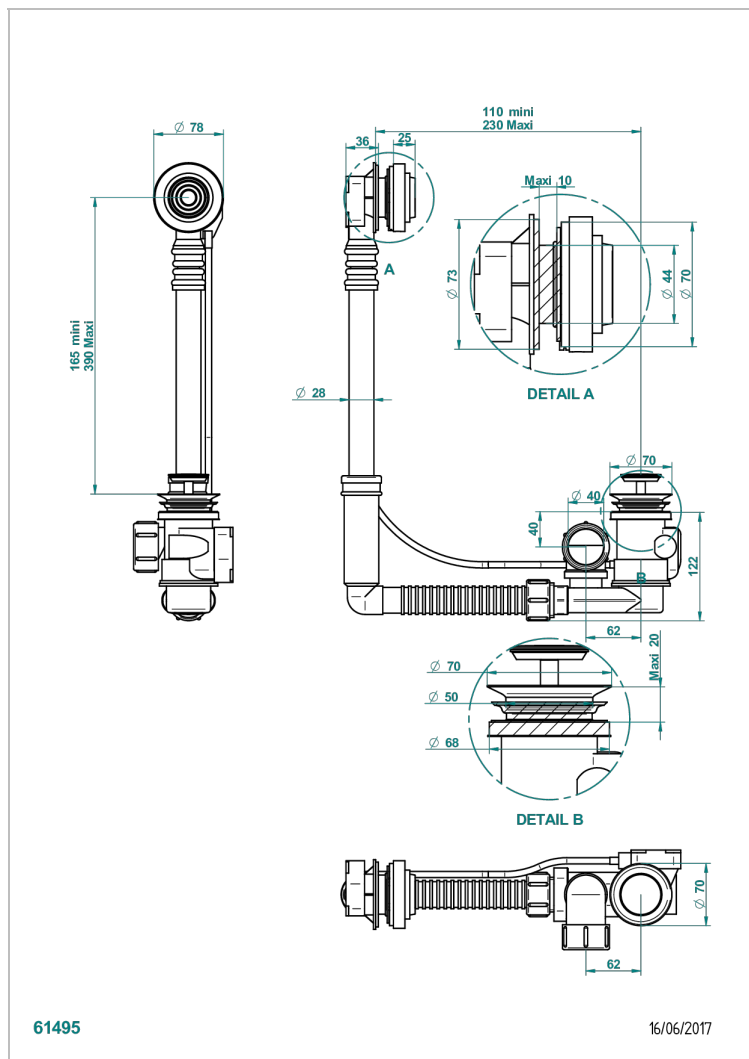

# GRAND CENTRAL С РУЧКАМИ-РУКОЯТКАМИ С ЧЕРНЫМ ОНИКСОМ

U9N-302

Перелив GEBERIT для ванны. Регулируемая высота : от 165 мм до 390 мм регулируемый вынос: от 110мм до 230мм - европейская модель - выпуск Ø 40 мм поставляется со стильный ручкой управления

## ХАРАКТЕРИСТИКИ

- Grand central с ручками-рукоятками с чёрным ониксом
- Перелив GEBERIT для ванны. Регулируемая высота : от 165 мм до 390 мм регулируемый вынос: от 110мм до 230мм - европейская модель - выпуск Ø 40 мм поставляется со стильный ручкой управления