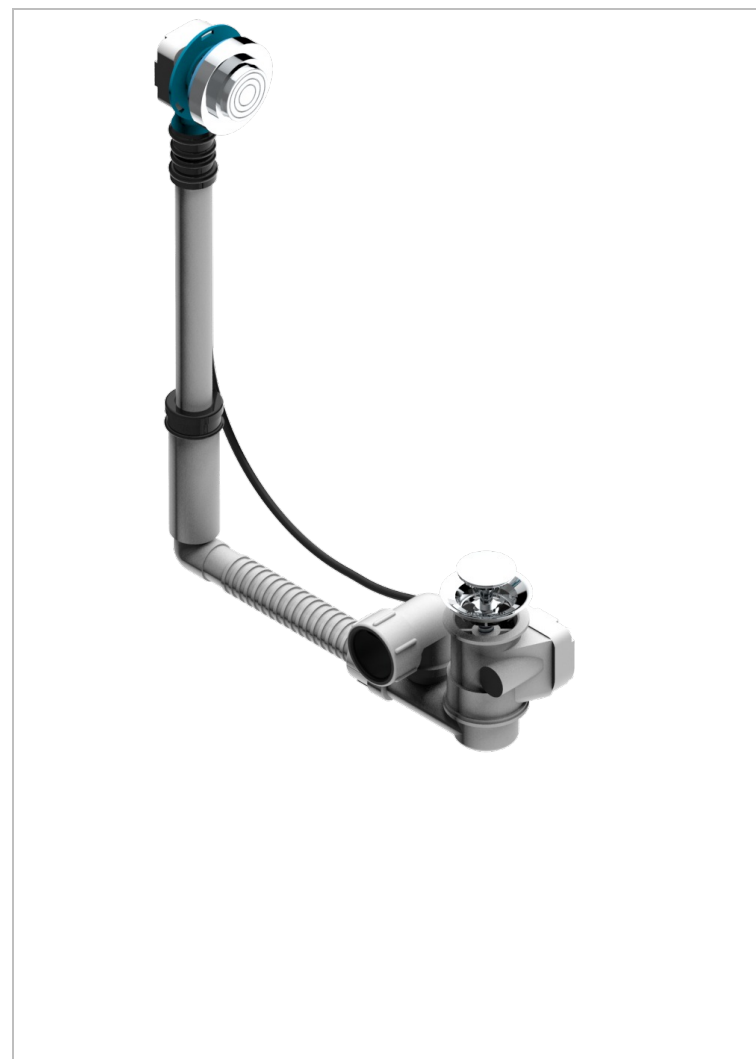

# GRAND CENTRAL С РУЧКАМИ-РУКОЯТКАМИ С ЧЕРНЫМ ОНИКСОМ

U9N-302

Перелив GEBERIT для ванны. Регулируемая высота : от 165 мм до 390 мм регулируемый вынос: от 110мм до 230мм - европейская модель - выпуск Ø 40 мм поставляется со стильный ручкой управления

## ХАРАКТЕРИСТИКИ

- Grand central с ручками-рукоятками с чёрным ониксом
- Перелив GEBERIT для ванны. Регулируемая высота : от 165 мм до 390 мм регулируемый вынос: от 110мм до 230мм - европейская модель - выпуск Ø 40 мм поставляется со стильный ручкой управления