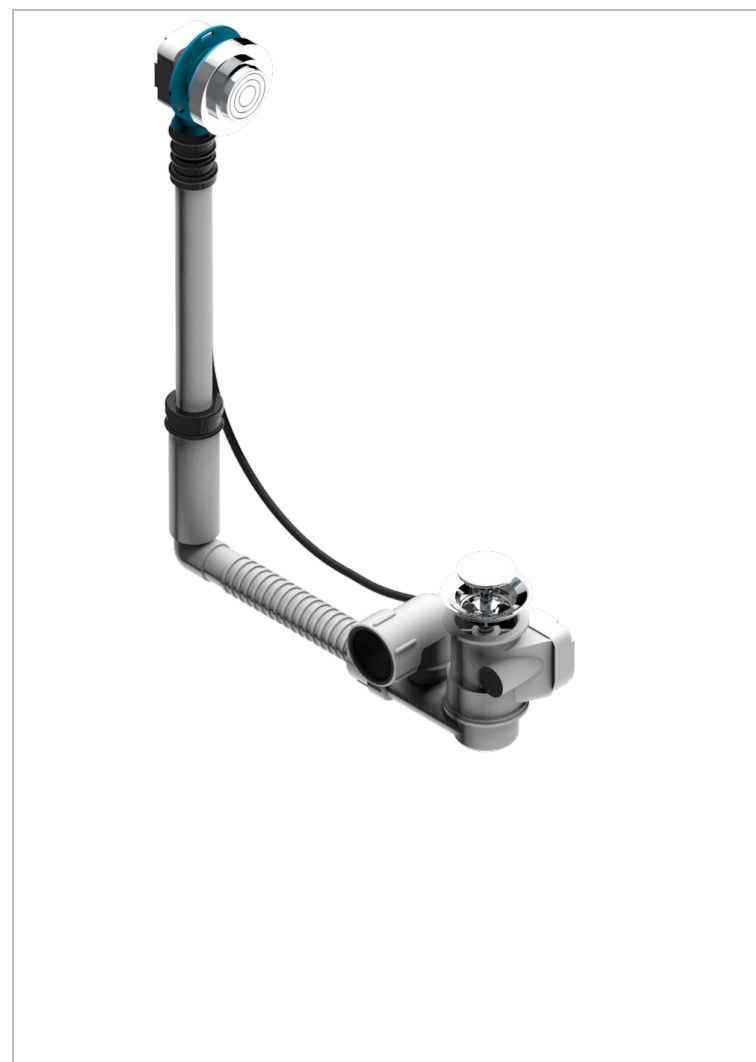

GRAND CENTRAL ONYX NOIR A MANETTES

U9N-302

Vidage de baignoire réglable hauteur mini 165mm maxi 390 mm avancée mini 110mm maxi 230 mm sortie Ø 40mm - modèle

Geberit europeen 150.616.21.1- livré avec volant de style

CARACTÉRISTIQUES

- Grand Central Onyx noir à manettes
- Vidage de baignoire réglable hauteur mini 165mm maxi 390 mm avancée mini 110mm maxi 230 mm sortie Ø 40mm - modèle Geberit europeen 150.616.21.1- livré avec volant de style

FINITIONS DISPONIBLES

Chromé - A02
Pvd blush - H62
Pvd blush mat - H60
Pvd couleur bronze brown - F33
Pvd couleur bronze brown - mat - F34
Pvd couleur doré - H52

Pvd couleur doré mat - H53
Pvd couleur laiton - H49
Pvd couleur laiton mat - H50
Pvd couleur nickel - H55
Pvd couleur nickel mat - H56
Pvd graphite - H64