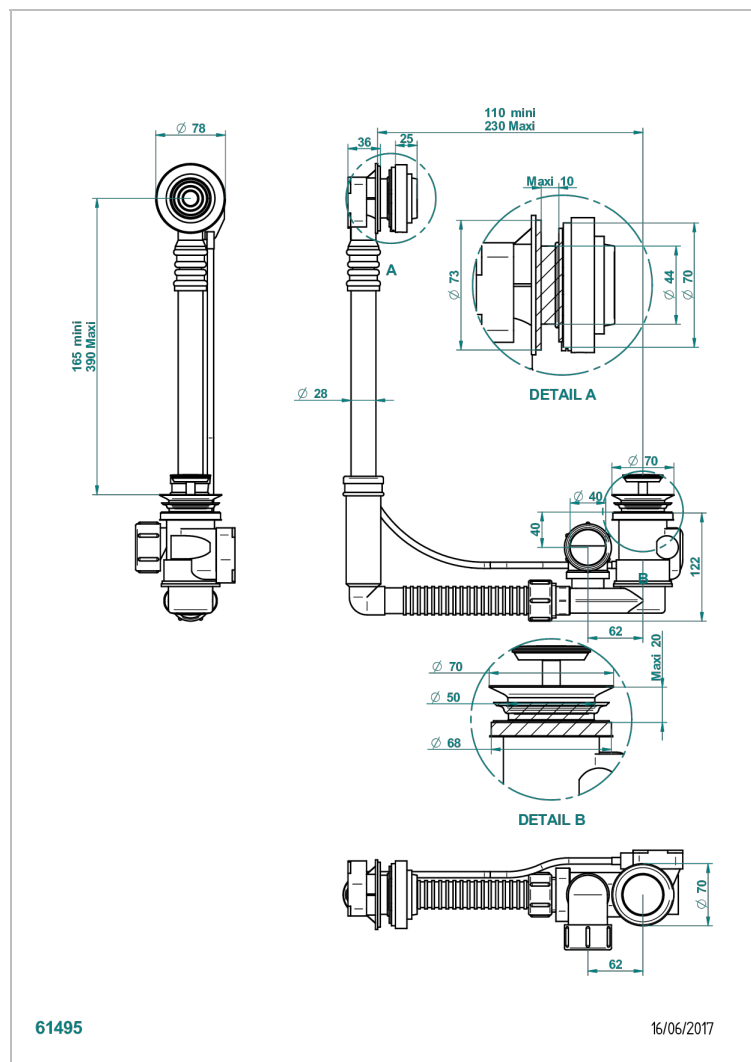

GRAND CENTRAL ONYX NOIR A MANETTES

U9N-302

Vidage de baignoire réglable hauteur mini 165mm maxi 390 mm avancée mini 110mm maxi 230 mm sortie Ø 40mm - modèle

Geberit europeen 150.616.21.1- livré avec volant de style

CARACTÉRISTIQUES

- Grand Central Onyx noir à manettes
- Vidage de baignoire réglable hauteur mini 165mm maxi 390 mm avancée mini 110mm maxi 230 mm sortie Ø 40mm - modèle Geberit europeen 150.616.21.1- livré avec volant de style