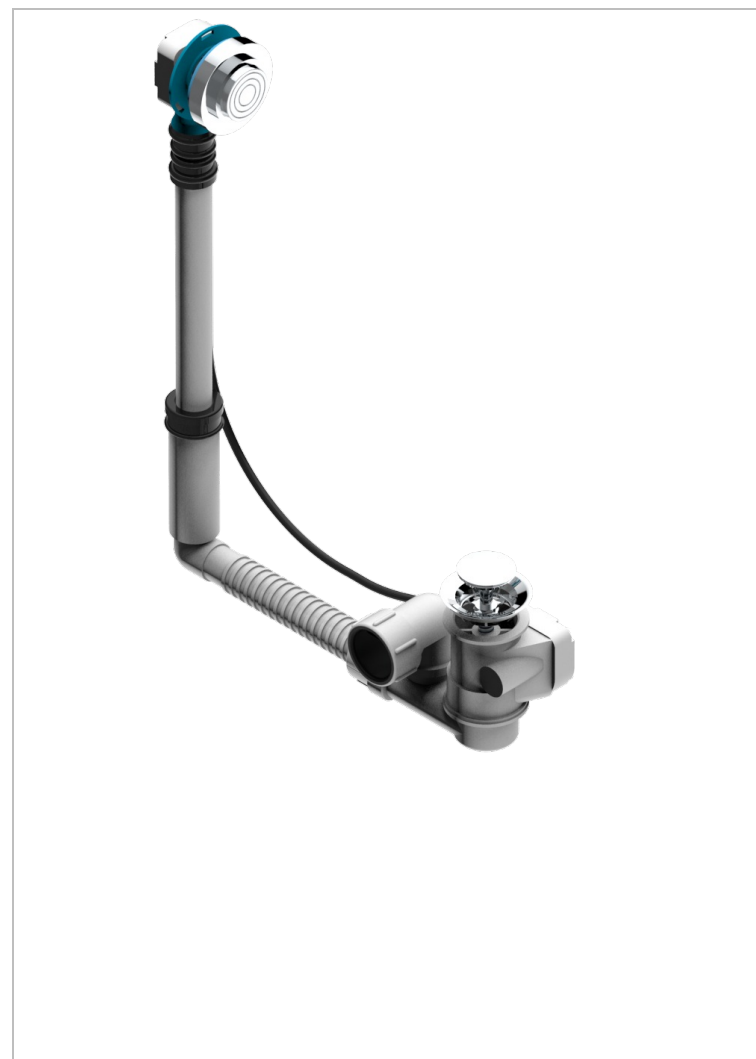

# GRAND CENTRAL BLACK ONYX WITH LEVER

U9N-302

THG<sup>®</sup>  
PARIS

Desagüe automatico de bañera modelo geberit altura ajustable 165mm mini 390 mm maxi con embellecedor de estilo thg

## CARACTERÍSTICAS

- Grand central Black Onyx with lever
- Desagüe automatico de bañera modelo geberit altura ajustable 165mm mini 390 mm maxi con embellecedor de estilo thg

## ACABADOS DISPONIBLES

Cromo - A02  
Pvd blush - H62  
Pvd blush mate - H60  
Pvd color latón - H49  
Pvd color latón mate - H50  
Pvd color níquel - H55

Pvd color níquel mate - H56  
Pvd color oro - H52  
Pvd color oro mate - H53  
Pvd grafito - H64  
Pvd grafito mate - H65  
Pvd marrón bronce - F33