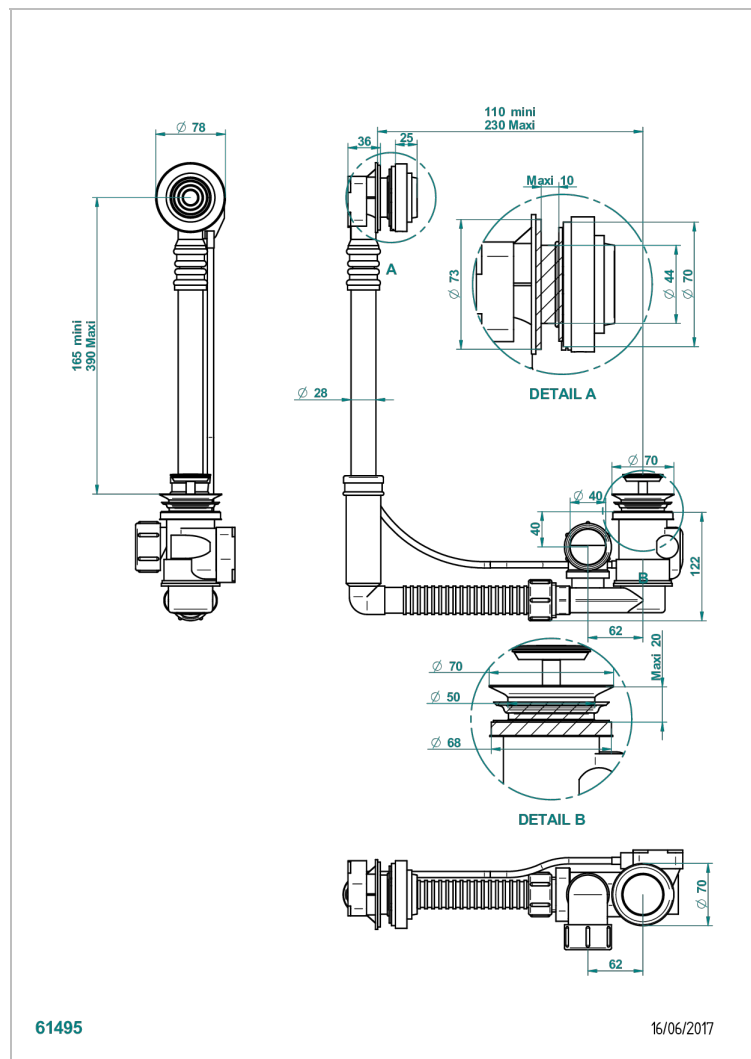

# GRAND CENTRAL BLACK ONYX WITH LEVER

U9N-302

THG<sup>®</sup>  
PARIS

Desagüe automatico de bañera modelo geberit altura ajustable 165mm mini 390 mm maxi con embellecedor de estilo thg

## CARACTERÍSTICAS

- Grand central Black Onyx with lever
- Desagüe automatico de bañera modelo geberit altura ajustable 165mm mini 390 mm maxi con embellecedor de estilo thg