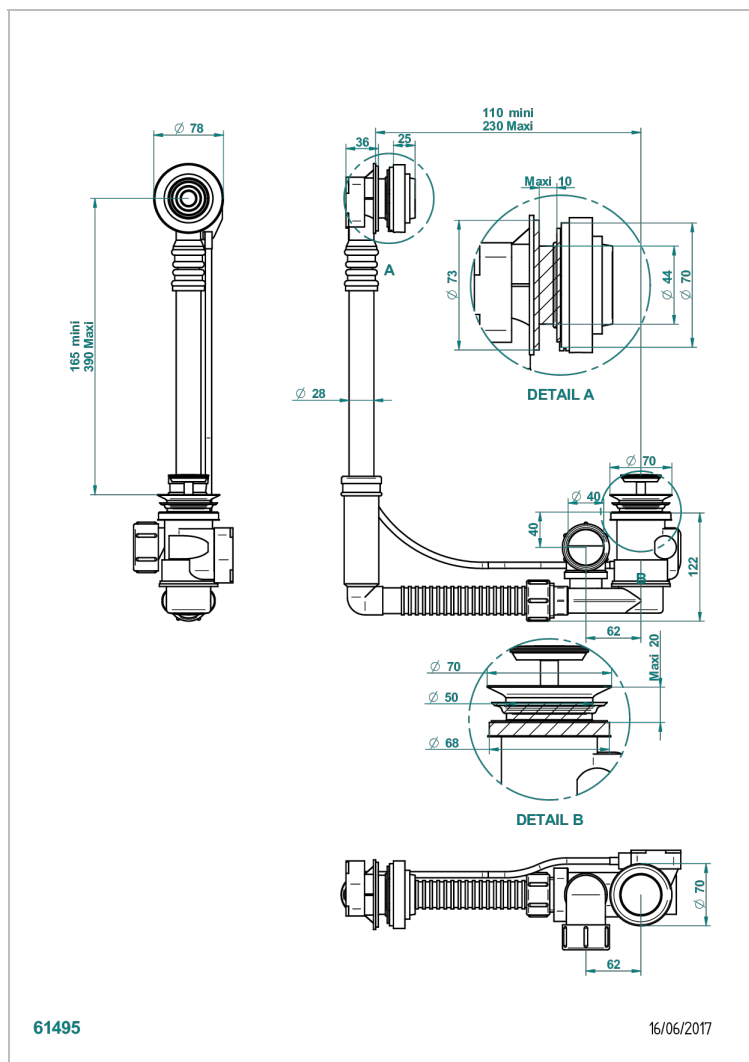

GRAND CENTRAL BLACK ONYX WITH LEVER

U9N-302

Geberit ab- und Überlaufgarnitur, europäisches modell. höhe minimal: 165 mm oder maximal: 390 mm, länge minimal: 110 mm oder maximal: 230 mm, anschluss \varnothing 40 mm mit Überlaufrosette passend zur serie

EIGENSCHAFTEN

- Grand central Black Onyx with lever
- Geberit ab- und Überlaufgarnitur, europäisches modell. höhe minimal: 165 mm oder maximal: 390 mm, länge minimal: 110 mm oder maximal: 230 mm, anschluss \varnothing 40 mm mit Überlaufrosette passend zur serie

Pvd nickel matt - H56
Pvd umber - H66
Pvd umber matt - H67