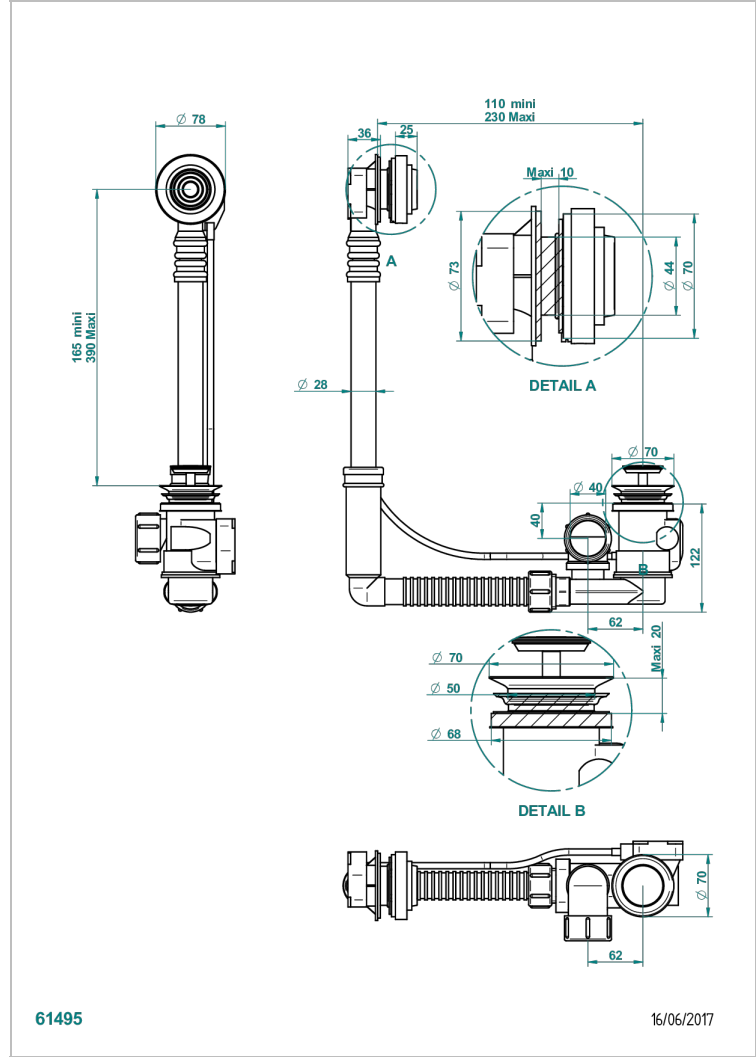

GRAND CENTRAL BLACK ONYX WITH LEVER

U9N-302

可调节浴缸下水器，最下高度165毫米，最大高度390毫米，进水最下110毫米，最大230毫米，出水直径40毫米 - Geberit欧洲款

150.601.001 - 随风格化调节器一起交付

61495

16/06/2017

特色

- Grand central Black Onyx with lever
- 可调节浴缸下水器，最下高度165毫米，最大高度390毫米，进水最下110毫米，最大230毫米，出水直径40毫米 - Geberit欧洲款 150.601.001 - 随风格化调节器一起交付

可选饰面

Blush PVD - H62
Graphite PVD - H64
Matt Umber PVD - H67
Matt blush PVD - H60
Matt graphite PVD - H65
PVD哑光棕铜 - F34

PVD哑光金 - H53
PVD哑光铜 - H50
PVD哑光镍 - H56
PVD抛光铜 - H49
PVD棕铜 - F33
PVD金色 - H52

PVD镍 - H55
Umber PVD - H66
抛光铬 - A02