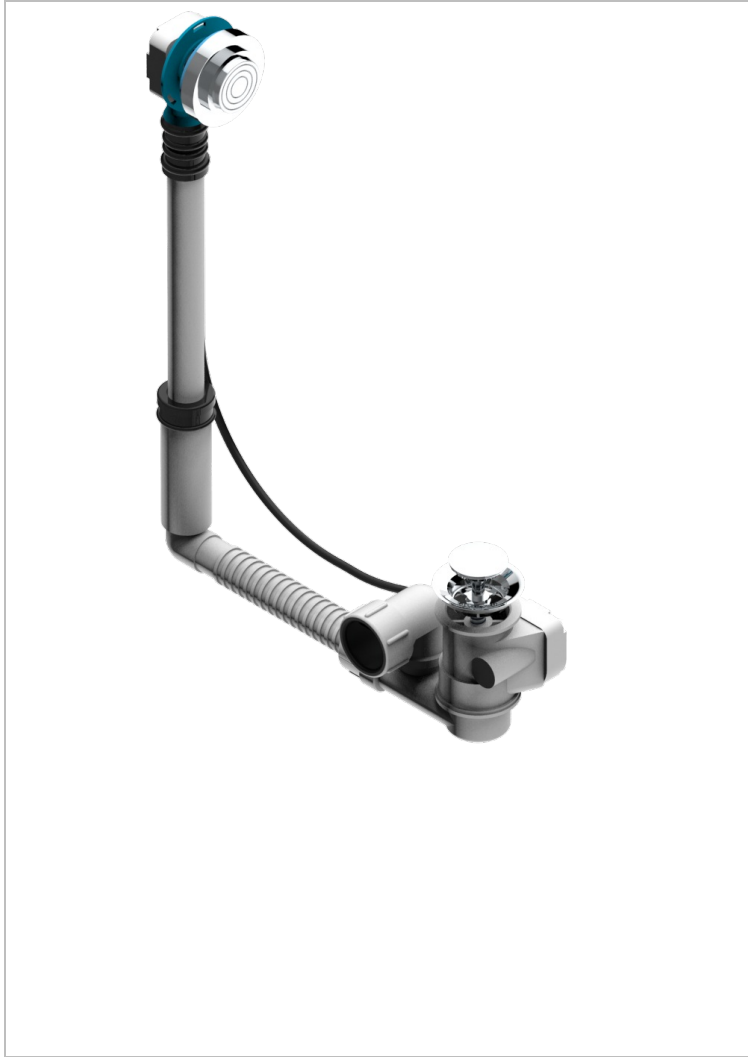

GRAND CENTRAL BLACK ONYX WITH LEVER

U9N-302

可调节浴缸下水器，最下高度165毫米，最大高度390毫米，进水最下110毫米，最大230毫米，出水直径40毫米 - Geberit欧洲款

150.601.001 - 随风格化调节器一起交付

61495

16/06/2017

特色

- Grand central Black Onyx with lever
- 可调节浴缸下水器，最下高度165毫米，最大高度390毫米，进水最下110毫米，最大230毫米，出水直径40毫米 - Geberit欧洲款 150.601.001 - 随风格化调节器一起交付

可选饰面

Blush PVD - H62
Graphite PVD - H64
Matt Umber PVD - H67
Matt blush PVD - H60
Matt graphite PVD - H65
PVD哑光棕铜 - F34

PVD哑光金 - H53
PVD哑光铜 - H50
PVD哑光镍 - H56
PVD抛光铜 - H49
PVD棕铜 - F33
PVD金色 - H52

PVD镍 - H55
Umber PVD - H66
抛光铬 - A02