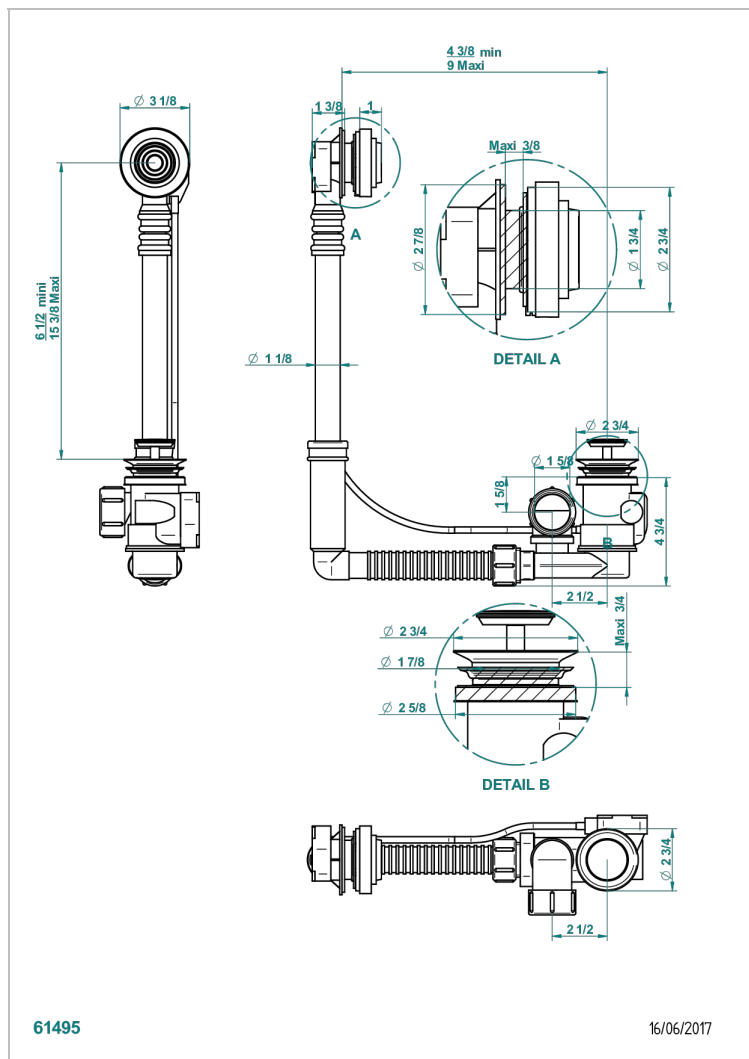

GRAND CENTRAL С РУЧКАМИ-РУКОЯТКАМИ С ЧЕРНЫМ ОНИКСОМ

THG[®]
PARIS

U9N-302

Перелив GEBERIT для ванны. Регулируемая высота : от 165 мм до 390 мм регулируемый вынос: от 110мм до 230мм - европейская модель - выпуск Ø 40 мм поставляется со стильной ручкой управления

ХАРАКТЕРИСТИКИ

- Grand central с ручками-рукоятками с чёрным ониксом
- Перелив GEBERIT для ванны. Регулируемая высота : от 165 мм до 390 мм регулируемый вынос: от 110мм до 230мм - европейская модель - выпуск Ø 40 мм поставляется со стильной ручкой управления