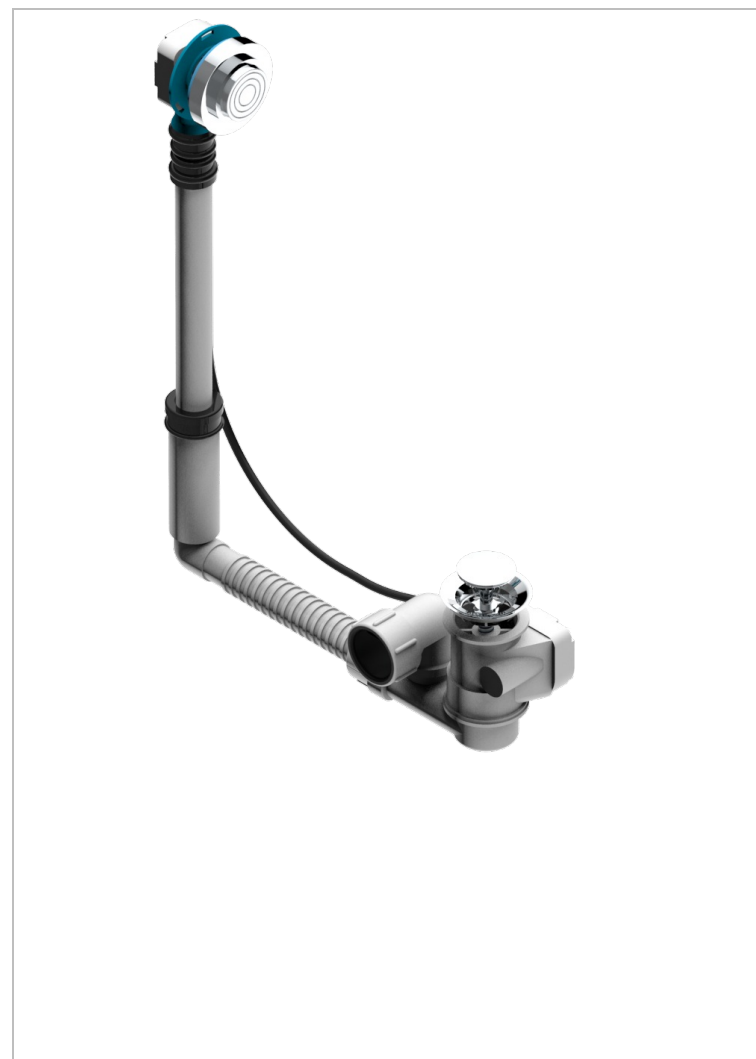

GRAND CENTRAL С РУЧКАМИ-РУКОЯТКАМИ С ЧЕРНЫМ ОНИКСОМ

THG[®]
PARIS

U9N-302

Перелив GEBERIT для ванны. Регулируемая высота : от 165 мм до 390 мм регулируемый вынос: от 110мм до 230мм - европейская модель - выпуск Ø 40 мм поставляется со стильной ручкой управления

ХАРАКТЕРИСТИКИ

- Grand central с ручками-рукоятками с чёрным ониксом
- Перелив GEBERIT для ванны. Регулируемая высота : от 165 мм до 390 мм регулируемый вынос: от 110мм до 230мм - европейская модель - выпуск Ø 40 мм поставляется со стильной ручкой управления