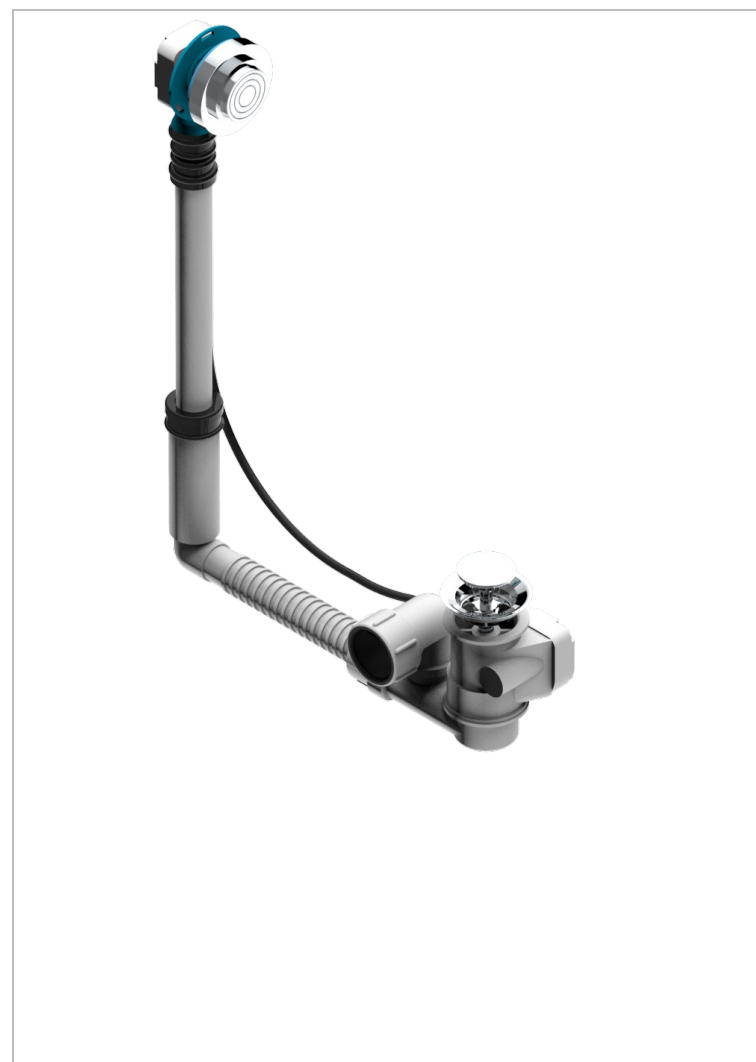

# GRAND CENTRAL ONYX NOIR A MANETTES

U9N-302

Vidage de baignoire réglable hauteur mini 165mm maxi 390 mm avancée mini 110mm maxi 230 mm sortie Ø 40mm - modèle

Geberit europeen 150.616.21.1- livré avec volant de style

## CARACTÉRISTIQUES

- Grand Central Onyx noir à manettes
- Vidage de baignoire réglable hauteur mini 165mm maxi 390 mm avancée mini 110mm maxi 230 mm sortie Ø 40mm - modèle Geberit europeen 150.616.21.1- livré avec volant de style

## FINITIONS DISPONIBLES

Chromé - A02  
Pvd blush - H62  
Pvd blush mat - H60  
Pvd couleur bronze brown - F33  
Pvd couleur bronze brown - mat - F34  
Pvd couleur doré - H52

Pvd couleur doré mat - H53  
Pvd couleur laiton - H49  
Pvd couleur laiton mat - H50  
Pvd couleur nickel - H55  
Pvd couleur nickel mat - H56  
Pvd graphite - H64