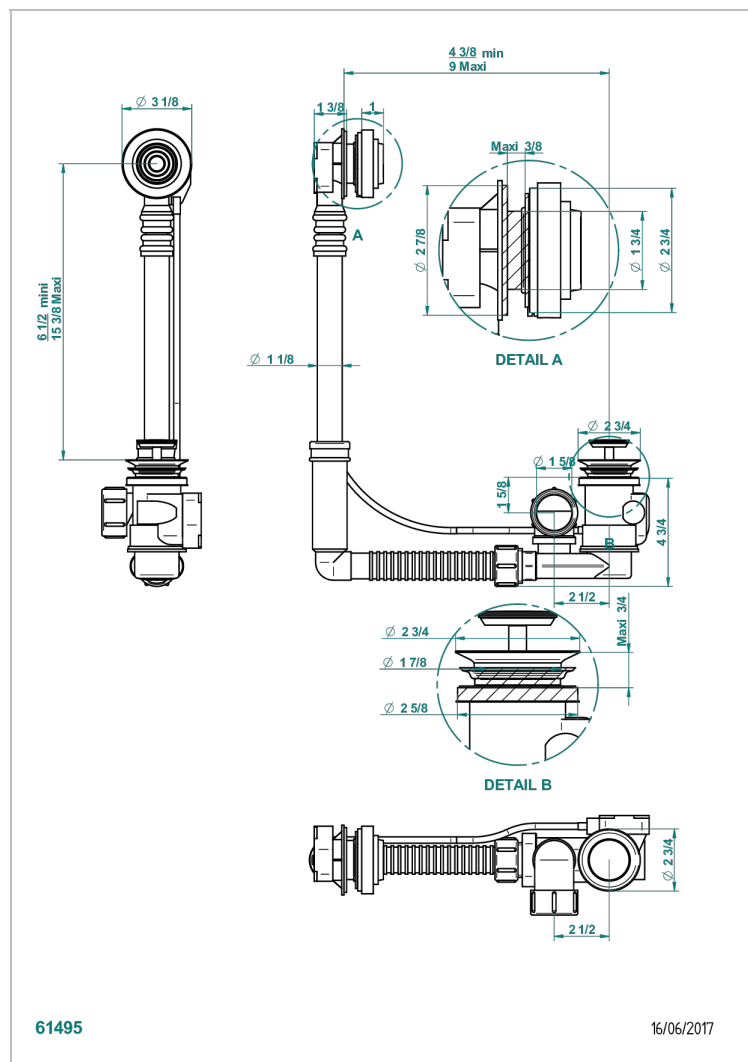

# GRAND CENTRAL ONYX NOIR A MANETTES

U9N-302

Vidage de baignoire réglable hauteur mini 165mm maxi 390 mm avancée mini 110mm maxi 230 mm sortie Ø 40mm - modèle

Geberit europeen 150.616.21.1- livré avec volant de style

## CARACTÉRISTIQUES

- Grand Central Onyx noir à manettes
- Vidage de baignoire réglable hauteur mini 165mm maxi 390 mm avancée mini 110mm maxi 230 mm sortie Ø 40mm - modèle Geberit europeen 150.616.21.1- livré avec volant de style