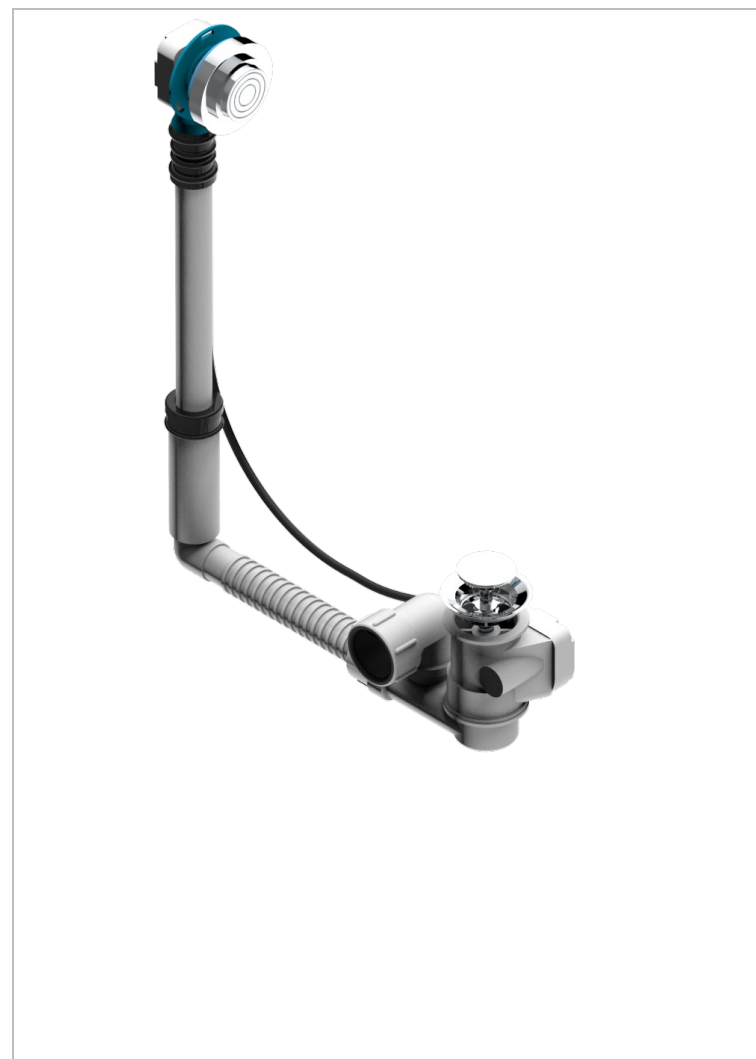

GRAND CENTRAL BLACK ONYX WITH LEVER

U9N-302

Desagüe automatico de baÑera modelo geberit altura ajustable 165mm mini 390 mm maxi con embellecedor de estilo thg

CARACTERÍSTICAS

- Grand central Black Onyx with lever
- Desagüe automatico de baÑera modelo geberit altura ajustable 165mm mini 390 mm maxi con embellecedor de estilo thg

ACABADOS DISPONIBLES

Cromo - A02
Pvd blush - H62
Pvd blush mate - H60
Pvd color lat3n - H49
Pvd color lat3n mate - H50
Pvd color n3quel - H55

Pvd color n3quel mate - H56
Pvd color oro - H52
Pvd color oro mate - H53
Pvd grafito - H64
Pvd grafito mate - H65
Pvd marr3n bronce - F33