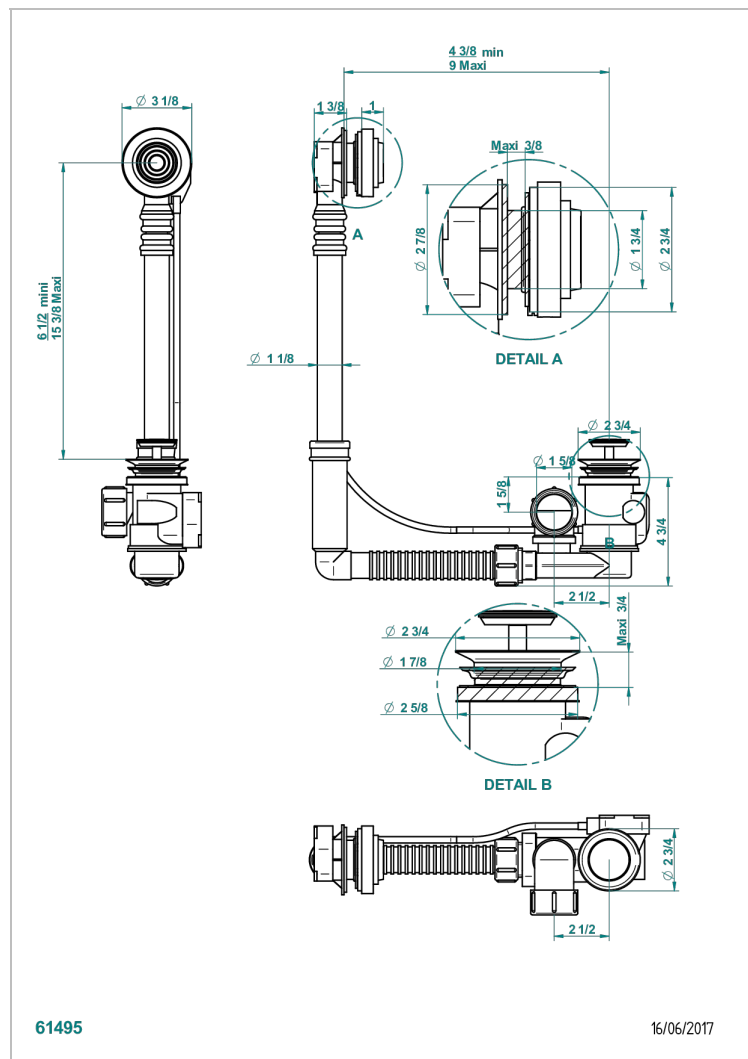

GRAND CENTRAL BLACK ONYX WITH LEVER

U9N-302

Desagüe automatico de baÑera modelo geberit altura ajustable 165mm mini 390 mm maxi con embellecedor de estilo thg

CARACTERÍSTICAS

- Grand central Black Onyx with lever
- Desagüe automatico de baÑera modelo geberit altura ajustable 165mm mini 390 mm maxi con embellecedor de estilo thg

Pvd marr3n bronce mate - F34
Pvd umber - H66
Pvd umber mate - H67