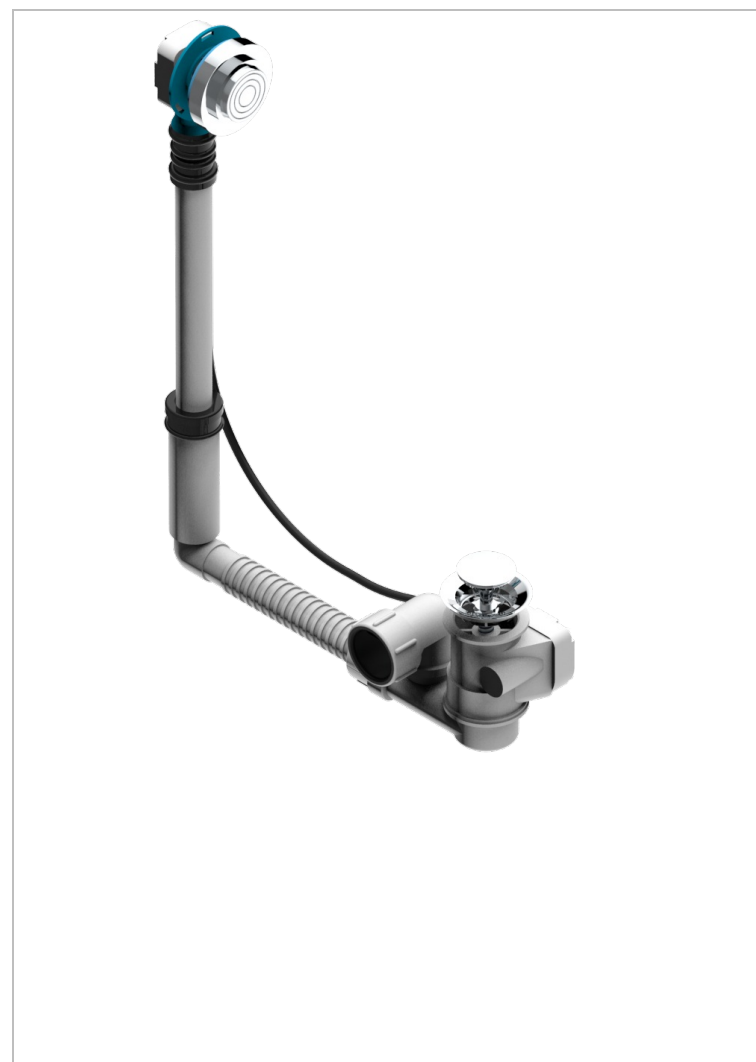

# GRAND CENTRAL BLACK ONYX WITH LEVER

U9N-302

Geberit ab- und Überlaufgarnitur, europäisches modell. höhe minimal: 165 mm oder maximal: 390 mm, länge minimal: 110 mm oder maximal: 230 mm, anschluss  $\varnothing$  40 mm mit Überlaufrosette passend zur serie

## EIGENSCHAFTEN

- Grand central Black Onyx with lever
- Geberit ab- und Überlaufgarnitur, europäisches modell. höhe minimal: 165 mm oder maximal: 390 mm, länge minimal: 110 mm oder maximal: 230 mm, anschluss  $\varnothing$  40 mm mit Überlaufrosette passend zur serie

## VERFÜGBARE OBERFLÄCHEN

Chrom - A02  
Pvd blush - H62  
Pvd blush matt - H60  
Pvd bronze braun - F33  
Pvd bronze braun matt - F34  
Pvd gold - H52

Pvd gold matt - H53  
Pvd graphite - H64  
Pvd graphite matt - H65  
Pvd messing - H49  
Pvd messing matt - H50  
Pvd nickel - H55