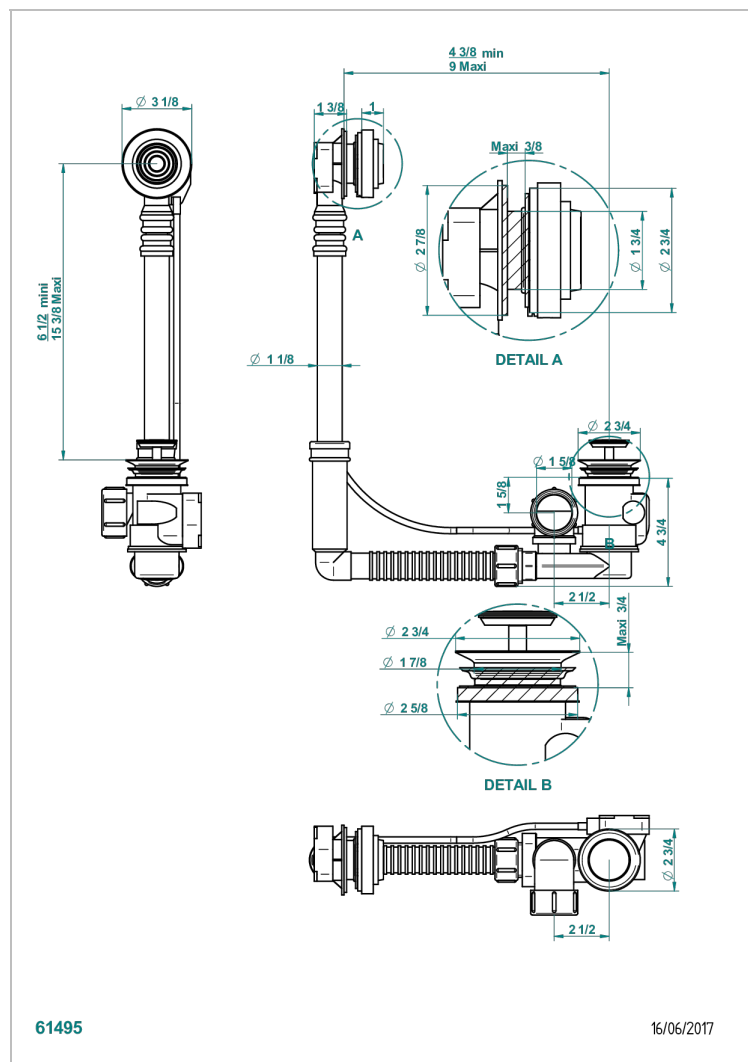

# GRAND CENTRAL BLACK ONYX WITH LEVER

U9N-302

Geberit ab- und Überlaufgarnitur, europäisches modell. höhe minimal: 165 mm oder maximal: 390 mm, länge minimal: 110 mm oder maximal: 230 mm, anschluss  $\varnothing$  40 mm mit Überlaufrosette passend zur serie

## EIGENSCHAFTEN

- Grand central Black Onyx with lever
- Geberit ab- und Überlaufgarnitur, europäisches modell. höhe minimal: 165 mm oder maximal: 390 mm, länge minimal: 110 mm oder maximal: 230 mm, anschluss  $\varnothing$  40 mm mit Überlaufrosette passend zur serie

Pvd nickel matt - H56  
Pvd umber - H66  
Pvd umber matt - H67