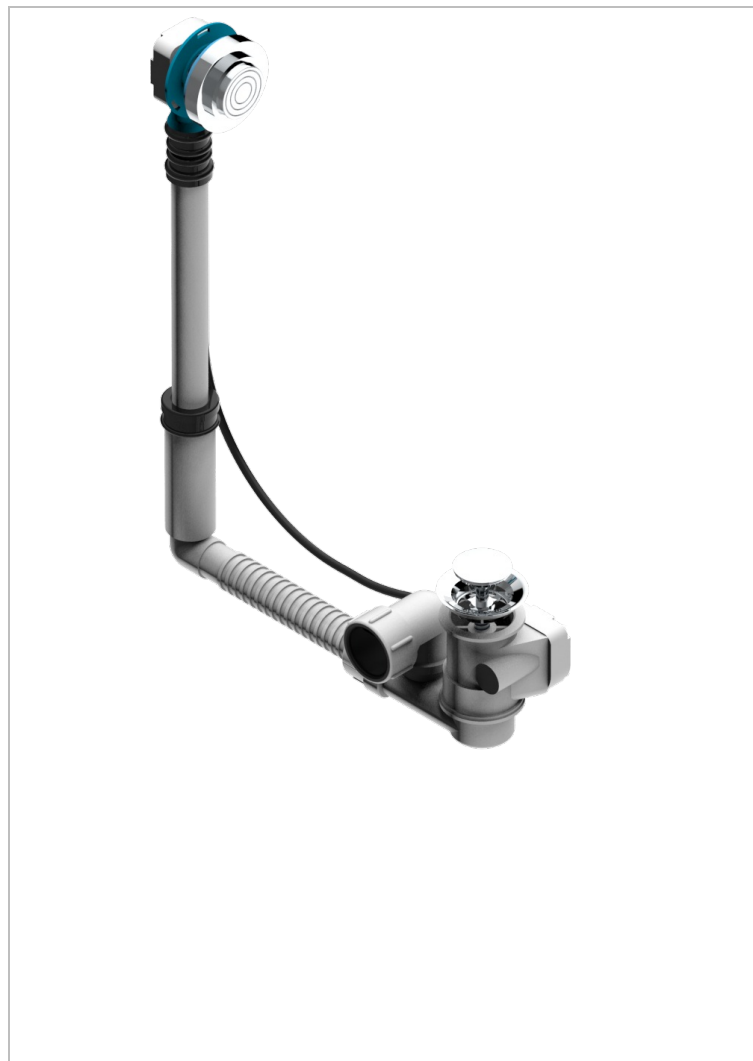

GRAND CENTRAL BLACK ONYX WITH LEVER

U9N-302

可调节浴缸下水器，最下高度165毫米，最大高度390毫米，进水最下110毫米，最大230毫米，出水直径40毫米 - Geberit欧洲款

150.601.001 - 随风格化调节器一起交付

61495

16/06/2017

特色

- Grand central Black Onyx with lever
- 可调节浴缸下水器，最下高度165毫米，最大高度390毫米，进水最下110毫米，最大230毫米，出水直径40毫米 - Geberit欧洲款 150.601.001 - 随风格化调节器一起交付

可选饰面

Blush PVD - H62
Graphite PVD - H64
Matt Umber PVD - H67
Matt blush PVD - H60
Matt graphite PVD - H65
PVD哑光棕铜 - F34

PVD哑光金 - H53
PVD哑光铜 - H50
PVD哑光镍 - H56
PVD抛光铜 - H49
PVD棕铜 - F33
PVD金色 - H52

PVD镍 - H55
Umber PVD - H66
抛光铬 - A02