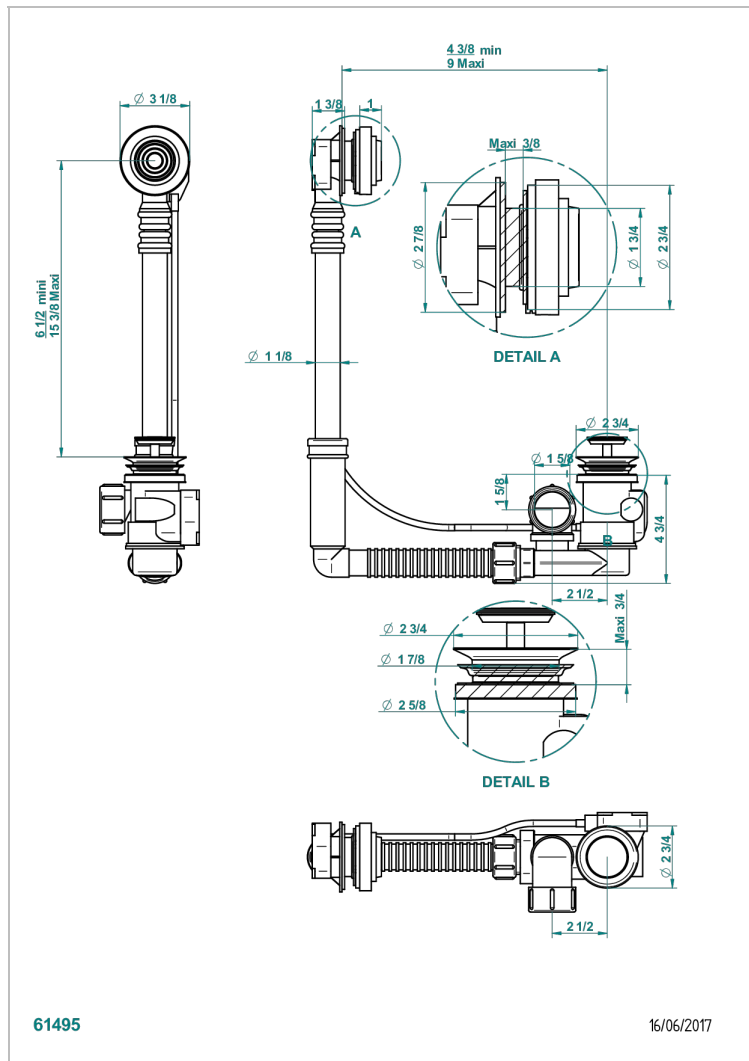

GRAND CENTRAL BLACK ONYX WITH LEVER

U9N-302

可调节浴缸下水器，最下高度165毫米，最大高度390毫米，进水最下110毫米，最大230毫米，出水直径40毫米 - Geberit欧洲款

150.601.001 - 随风格化调节器一起交付

61495

16/06/2017

特色

- Grand central Black Onyx with lever
- 可调节浴缸下水器，最下高度165毫米，最大高度390毫米，进水最下110毫米，最大230毫米，出水直径40毫米 - Geberit欧洲款 150.601.001 - 随风格化调节器一起交付