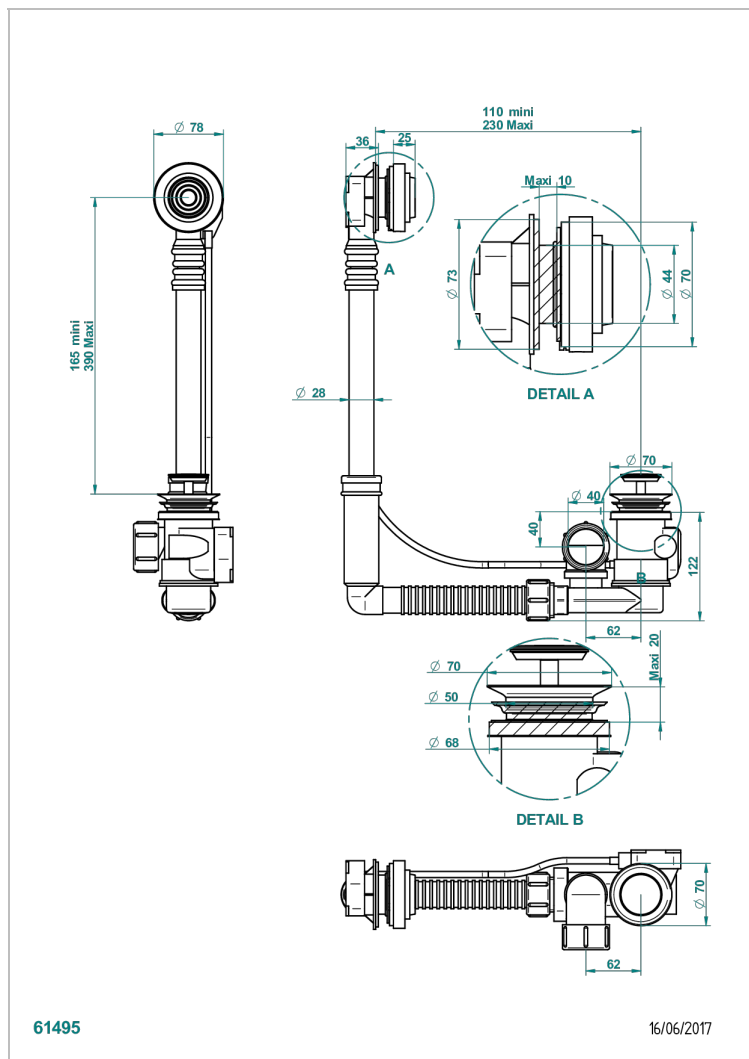

# GRAND CENTRAL С РУЧКАМИ-КРЕСТИКАМИ С ЧЕРНЫМ ОНИКСОМ

THG  
PARIS

U9M-302

Перелив GEBERIT для ванны. Регулируемая высота : от 165 мм до 390 мм регулируемый вынос: от 110мм до 230мм - европейская модель - выпуск Ø 40 мм поставляется со стильный ручкой управления

## ХАРАКТЕРИСТИКИ

- Grand central с ручками-крестиками с чёрным ониксом
- Перелив GEBERIT для ванны. Регулируемая высота : от 165 мм до 390 мм регулируемый вынос: от 110мм до 230мм - европейская модель - выпуск Ø 40 мм поставляется со стильный ручкой управления