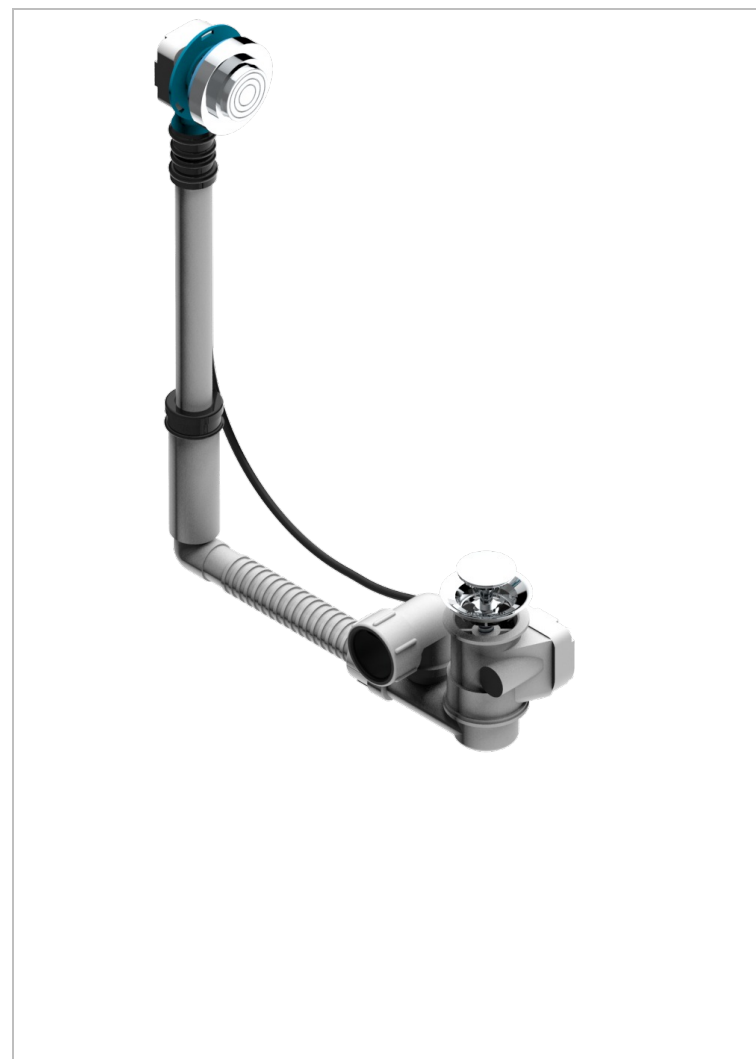

# GRAND CENTRAL С РУЧКАМИ-КРЕСТИКАМИ С ЧЕРНЫМ ОНИКСОМ

THG  
PARIS

U9M-302

Перелив GEBERIT для ванны. Регулируемая высота : от 165 мм до 390 мм регулируемый вынос: от 110мм до 230мм - европейская модель - выпуск Ø 40 мм поставляется со стильный ручкой управления

## ХАРАКТЕРИСТИКИ

- Grand central с ручками-крестиками с чёрным ониксом
- Перелив GEBERIT для ванны. Регулируемая высота : от 165 мм до 390 мм регулируемый вынос: от 110мм до 230мм - европейская модель - выпуск Ø 40 мм поставляется со стильный ручкой управления