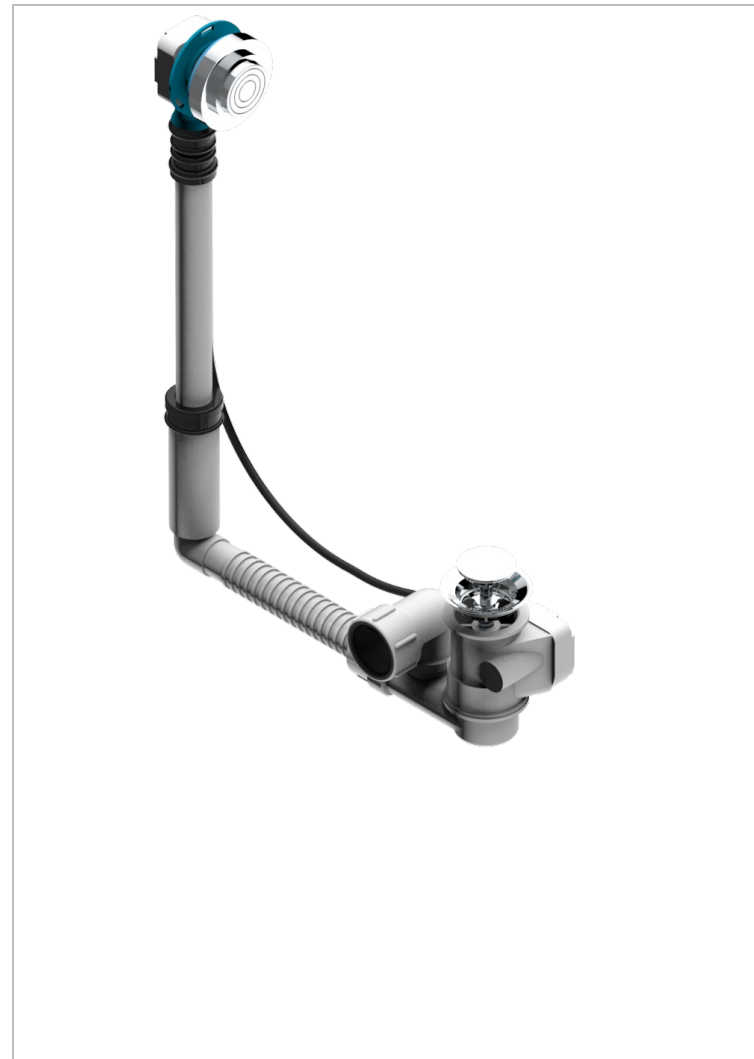

# GRAND CENTRAL ONYX NOIR

U9M-302

Vidage de baignoire réglable hauteur mini 165mm maxi 390 mm avancée mini 110mm maxi 230 mm sortie Ø 40mm - modèle

Geberit europeen 150.616.21.1- livré avec volant de style

## CARACTÉRISTIQUES

- Grand Central Onyx noir
- Vidage de baignoire réglable hauteur mini 165mm maxi 390 mm avancée mini 110mm maxi 230 mm sortie Ø 40mm - modèle Geberit europeen 150.616.21.1- livré avec volant de style