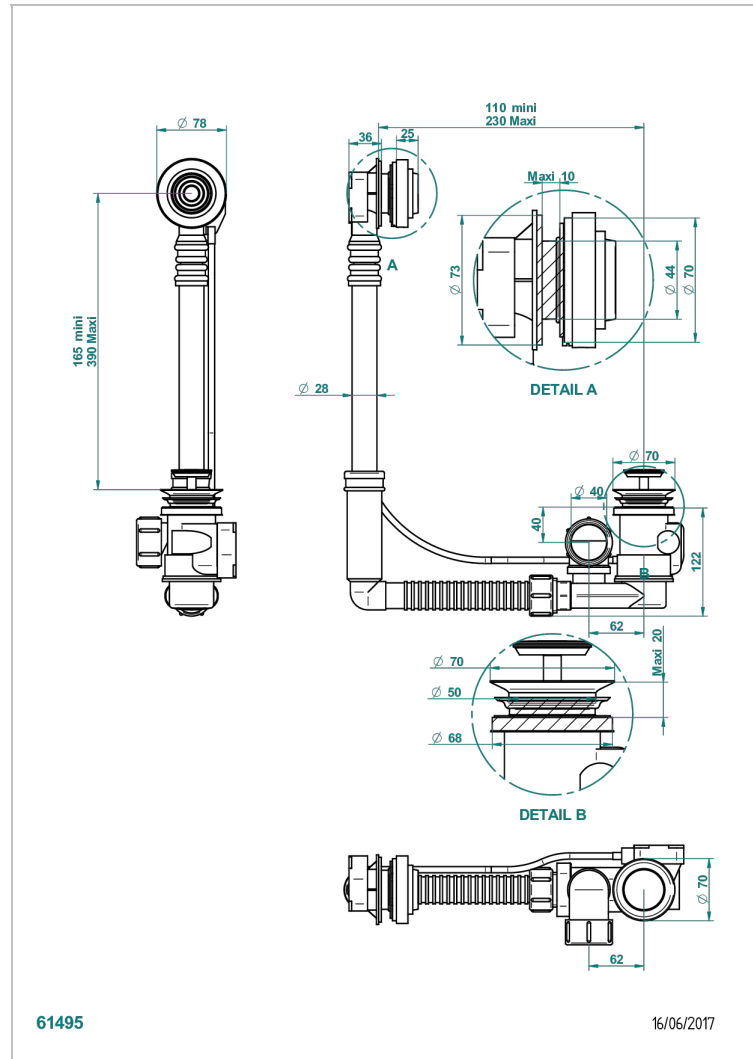

# GRAND CENTRAL ONYX NOIR

U9M-302

Vidage de baignoire réglable hauteur mini 165mm maxi 390 mm avancée mini 110mm maxi 230 mm sortie Ø 40mm - modèle

Geberit europeen 150.616.21.1- livré avec volant de style

## CARACTÉRISTIQUES

- Grand Central Onyx noir
- Vidage de baignoire réglable hauteur mini 165mm maxi 390 mm avancée mini 110mm maxi 230 mm sortie Ø 40mm - modèle Geberit europeen 150.616.21.1- livré avec volant de style