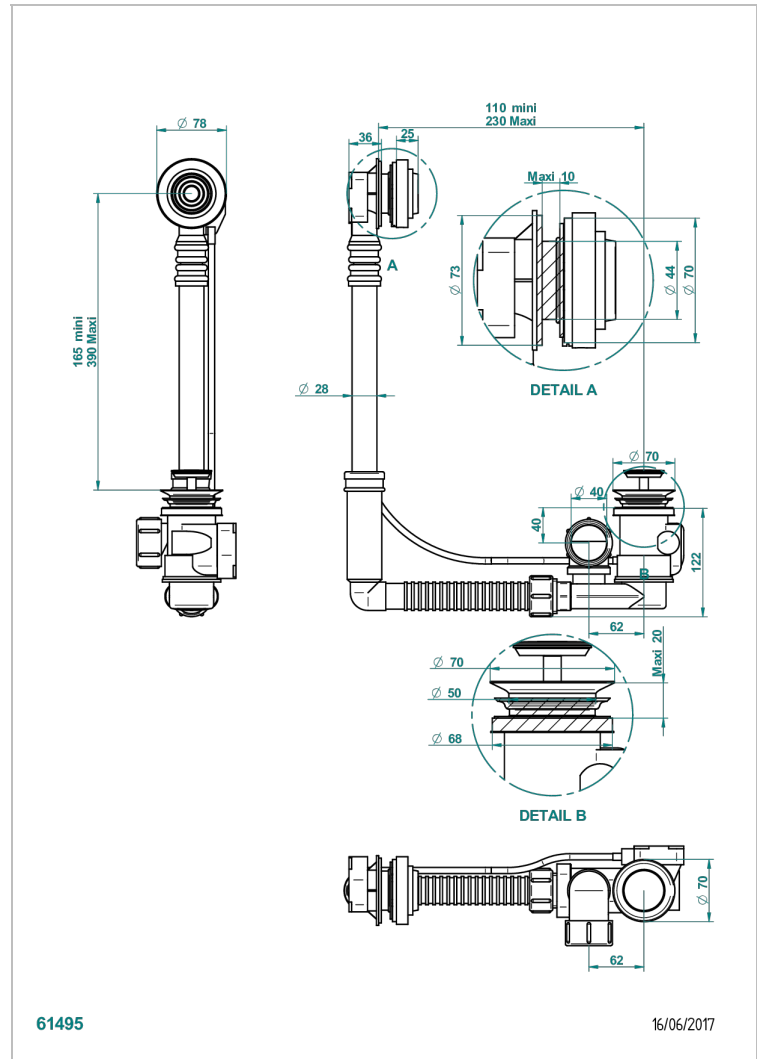

GRAND CENTRAL BLACK ONYX

U9M-302

THG[®]
PARIS

Desagüe automatico de bañera modelo geberit altura ajustable 165mm mini 390 mm maxi con embellecedor de estilo thg

CARACTERÍSTICAS

- Grand central Black Onyx
- Desagüe automatico de bañera modelo geberit altura ajustable 165mm mini 390 mm maxi con embellecedor de estilo thg