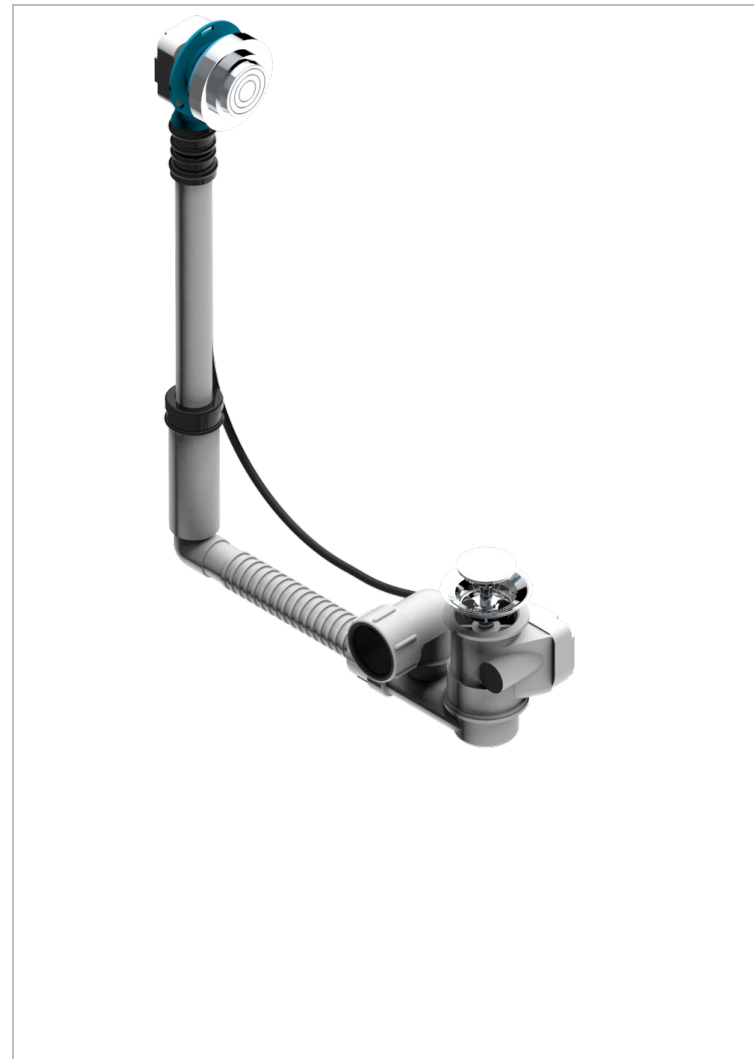

GRAND CENTRAL BLACK ONYX

U9M-302

THG[®]
PARIS

Desagüe automatico de bañera modelo geberit altura ajustable 165mm mini 390 mm maxi con embellecedor de estilo thg

CARACTERÍSTICAS

- Grand central Black Onyx
- Desagüe automatico de bañera modelo geberit altura ajustable 165mm mini 390 mm maxi con embellecedor de estilo thg

ACABADOS DISPONIBLES

Cromo - A02
Pvd blush - H62
Pvd blush mate - H60
Pvd color latón - H49
Pvd color latón mate - H50
Pvd color níquel - H55

Pvd color níquel mate - H56
Pvd color oro - H52
Pvd color oro mate - H53
Pvd grafito - H64
Pvd grafito mate - H65
Pvd marrón bronce - F33