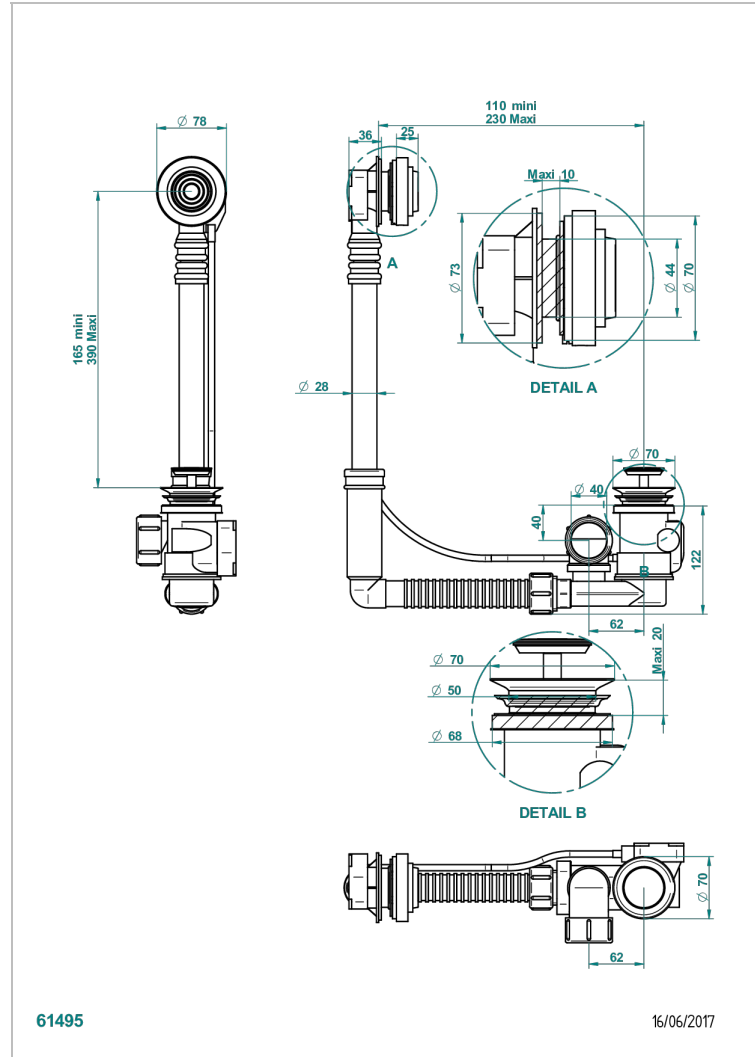

# GRAND CENTRAL BLACK ONYX

U9M-302

THG<sup>®</sup>  
PARIS

Geberit ab- und Überlaufgarnitur, europäisches modell. höhe minimal: 165 mm oder maximal: 390 mm, länge minimal: 110 mm oder maximal: 230 mm, anschluss  $\varnothing$  40 mm mit Überlaufrosette passend zur serie

## EIGENSCHAFTEN

- Grand central Black Onyx
- Geberit ab- und Überlaufgarnitur, europäisches modell. höhe minimal: 165 mm oder maximal: 390 mm, länge minimal: 110 mm oder maximal: 230 mm, anschluss  $\varnothing$  40 mm mit Überlaufrosette passend zur serie