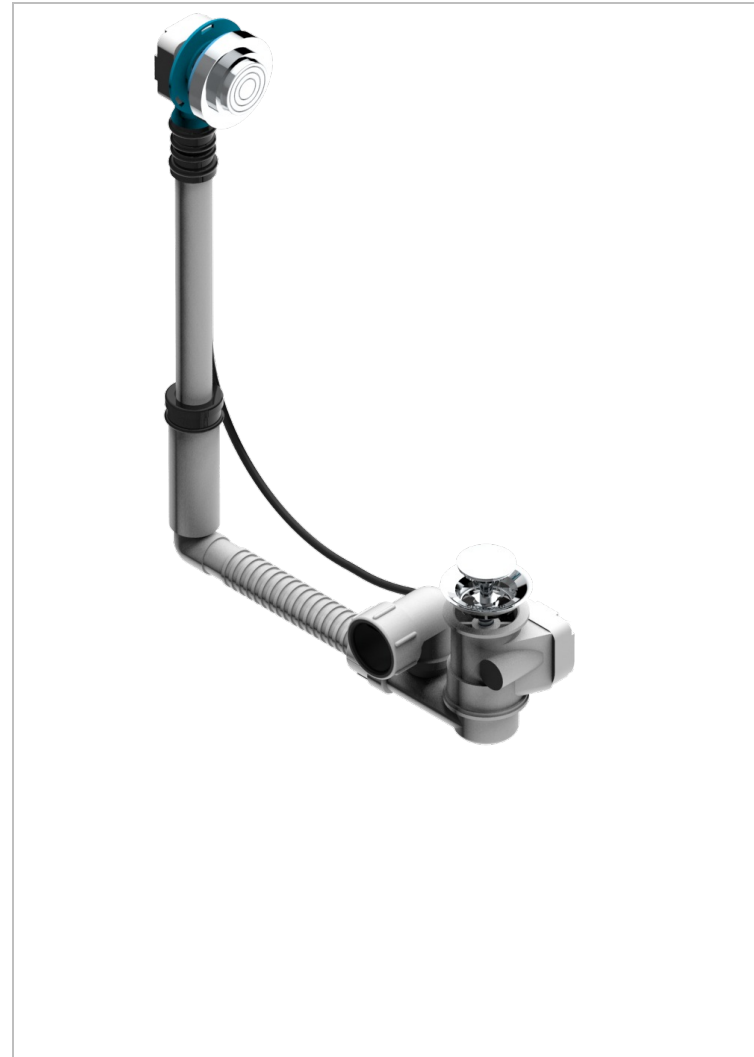

# GRAND CENTRAL BLACK ONYX

U9M-302

THG<sup>®</sup>  
PARIS

Geberit ab- und Überlaufgarnitur, europäisches modell. höhe minimal: 165 mm oder maximal: 390 mm, länge minimal: 110 mm oder maximal: 230 mm, anschluss  $\varnothing$  40 mm mit Überlaufrosette passend zur serie

## EIGENSCHAFTEN

- Grand central Black Onyx
- Geberit ab- und Überlaufgarnitur, europäisches modell. höhe minimal: 165 mm oder maximal: 390 mm, länge minimal: 110 mm oder maximal: 230 mm, anschluss  $\varnothing$  40 mm mit Überlaufrosette passend zur serie

## VERFÜGBARE OBERFLÄCHEN

Chrom - A02  
Pvd blush - H62  
Pvd blush matt - H60  
Pvd bronze braun - F33  
Pvd bronze braun matt - F34  
Pvd gold - H52

Pvd gold matt - H53  
Pvd graphite - H64  
Pvd graphite matt - H65  
Pvd messing - H49  
Pvd messing matt - H50  
Pvd nickel - H55