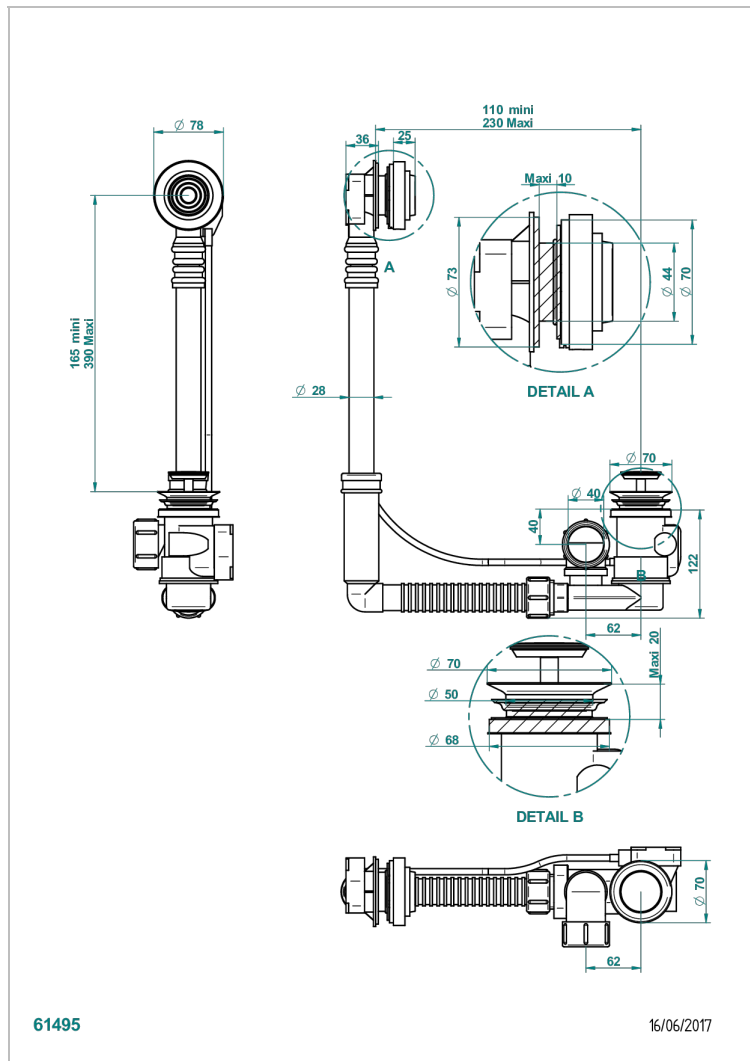

GRAND CENTRAL BLACK ONYX

U9M-302

可调节浴缸下水器，最下高度165毫米，最大高度390毫米，进水最下110毫米，最大230毫米，出水直径40毫米 - Geberit欧洲款

150.601.001 - 随风格化调节器一起交付

特色

- Grand central Black Onyx
- 可调节浴缸下水器，最下高度165毫米，最大高度390毫米，进水最下110毫米，最大230毫米，出水直径40毫米 - Geberit欧洲款 150.601.001 - 随风格化调节器一起交付

可选饰面

Blush PVD - H62
Graphite PVD - H64
Matt Umber PVD - H67
Matt blush PVD - H60
Matt graphite PVD - H65
PVD哑光棕铜 - F34

PVD哑光金 - H53
PVD哑光铜 - H50
PVD哑光镍 - H56
PVD抛光铜 - H49
PVD棕铜 - F33
PVD金色 - H52

PVD镍 - H55
Umber PVD - H66
抛光铬 - A02