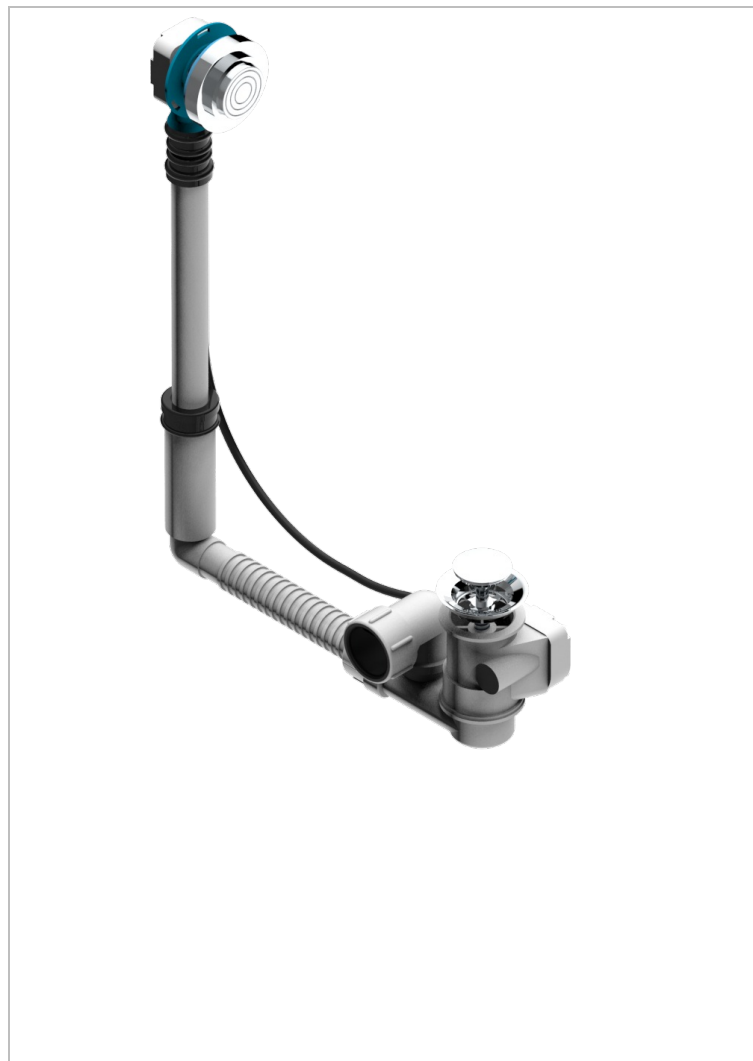

GRAND CENTRAL BLACK ONYX

U9M-302

可调节浴缸下水器，最下高度165毫米，最大高度390毫米，进水最下110毫米，最大230毫米，出水直径40毫米 - Geberit欧洲款

150.601.001 - 随风格化调节器一起交付

特色

- Grand central Black Onyx
- 可调节浴缸下水器，最下高度165毫米，最大高度390毫米，进水最下110毫米，最大230毫米，出水直径40毫米 - Geberit欧洲款 150.601.001 - 随风格化调节器一起交付

可选饰面

Blush PVD - H62
Graphite PVD - H64
Matt Umber PVD - H67
Matt blush PVD - H60
Matt graphite PVD - H65
PVD哑光棕铜 - F34

PVD哑光金 - H53
PVD哑光铜 - H50
PVD哑光镍 - H56
PVD抛光铜 - H49
PVD棕铜 - F33
PVD金色 - H52

PVD镍 - H55
Umber PVD - H66
抛光铬 - A02