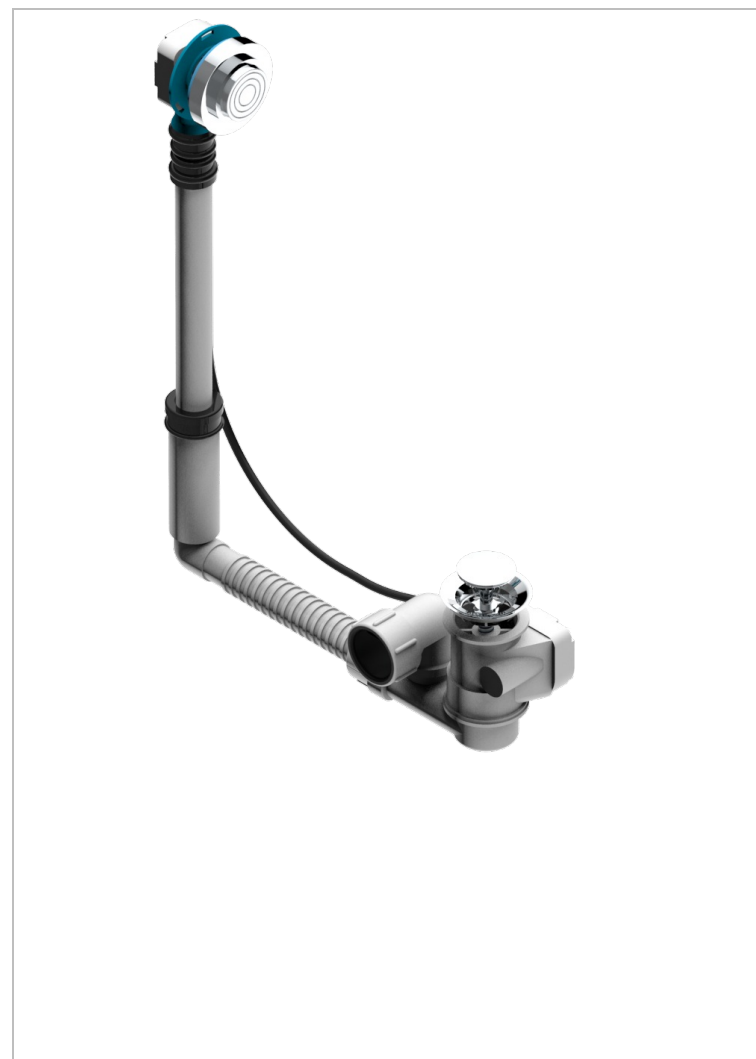

GRAND CENTRAL С РУЧКАМИ-КРЕСТИКАМИ С ЧЕРНЫМ ОНИКСОМ

THG[®]
PARIS

U9M-302

Перелив GEBERIT для ванны. Регулируемая высота : от 165 мм до 390 мм регулируемый вынос: от 110мм до 230мм - европейская модель - выпуск Ø 40 мм поставляется со стильной ручкой управления

ХАРАКТЕРИСТИКИ

- Grand central с ручками-крестиками с чёрным ониксом
- Перелив GEBERIT для ванны. Регулируемая высота : от 165 мм до 390 мм регулируемый вынос: от 110мм до 230мм - европейская модель - выпуск Ø 40 мм поставляется со стильной ручкой управления