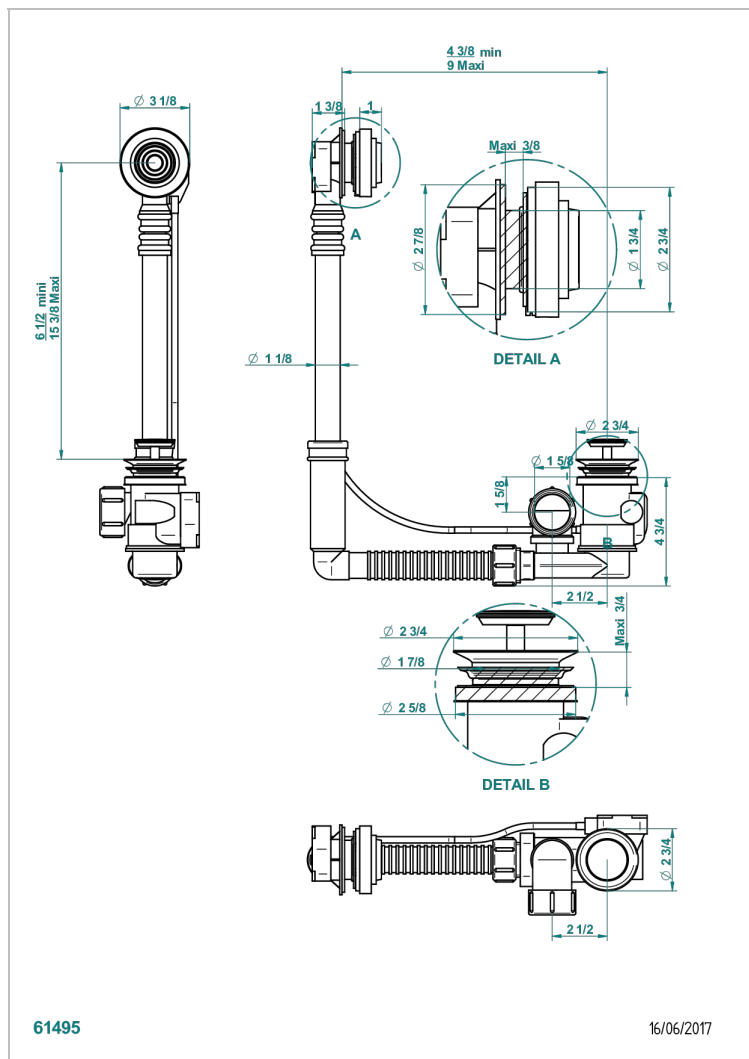

GRAND CENTRAL С РУЧКАМИ-КРЕСТИКАМИ С ЧЕРНЫМ ОНИКСОМ

THG[®]
PARIS

U9M-302

Перелив GEBERIT для ванны. Регулируемая высота : от 165 мм до 390 мм регулируемый вынос: от 110мм до 230мм - европейская модель - выпуск Ø 40 мм поставляется со стильной ручкой управления

ХАРАКТЕРИСТИКИ

- Grand central с ручками-крестиками с чёрным ониксом
- Перелив GEBERIT для ванны. Регулируемая высота : от 165 мм до 390 мм регулируемый вынос: от 110мм до 230мм - европейская модель - выпуск Ø 40 мм поставляется со стильной ручкой управления