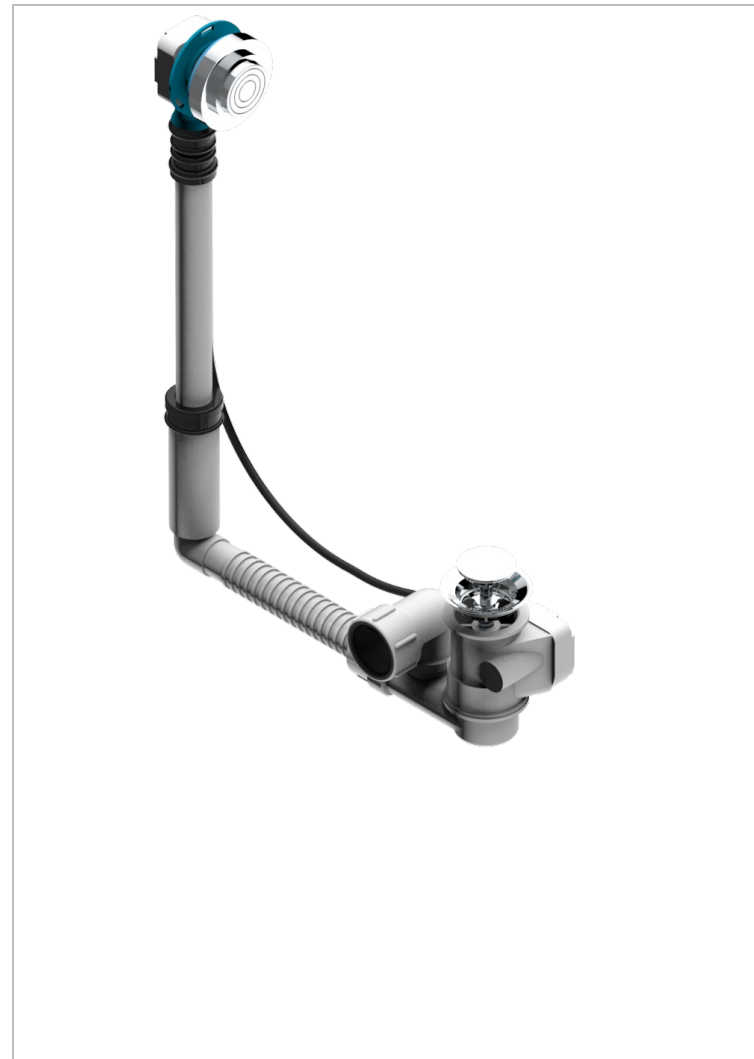

GRAND CENTRAL ONYX NOIR

U9M-302

Vidage de baignoire réglable hauteur mini 165mm maxi 390 mm avancée mini 110mm maxi 230 mm sortie Ø 40mm - modèle

Geberit europeen 150.616.21.1- livré avec volant de style

THG[®]
PARIS

CARACTÉRISTIQUES

- Grand Central Onyx noir
- Vidage de baignoire réglable hauteur mini 165mm maxi 390 mm avancée mini 110mm maxi 230 mm sortie Ø 40mm - modèle Geberit europeen 150.616.21.1- livré avec volant de style

FINITIONS DISPONIBLES

Chromé - A02
Pvd blush - H62
Pvd blush mat - H60
Pvd couleur bronze brown - F33
Pvd couleur bronze brown - mat - F34
Pvd couleur doré - H52

Pvd couleur doré mat - H53
Pvd couleur laiton - H49
Pvd couleur laiton mat - H50
Pvd couleur nickel - H55
Pvd couleur nickel mat - H56
Pvd graphite - H64