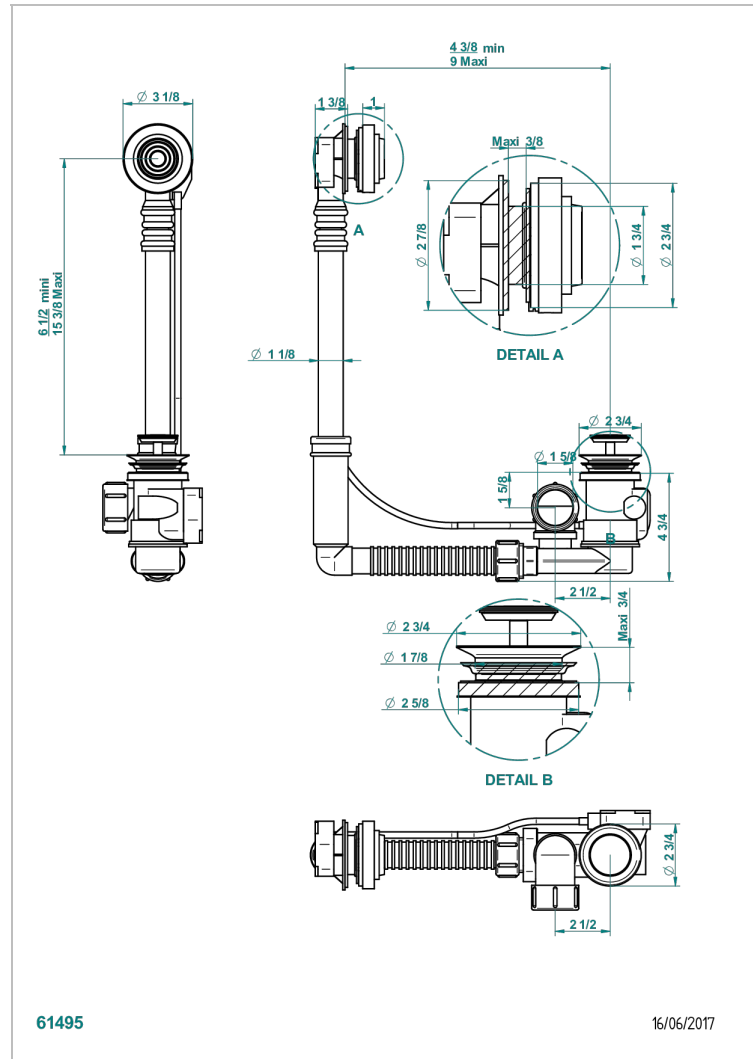

GRAND CENTRAL ONYX NOIR

U9M-302

Vidage de baignoire réglable hauteur mini 165mm maxi 390 mm avancée mini 110mm maxi 230 mm sortie Ø 40mm - modèle

Geberit europeen 150.616.21.1- livré avec volant de style

THG[®]
PARIS

CARACTÉRISTIQUES

- Grand Central Onyx noir
- Vidage de baignoire réglable hauteur mini 165mm maxi 390 mm avancée mini 110mm maxi 230 mm sortie Ø 40mm - modèle Geberit europeen 150.616.21.1- livré avec volant de style