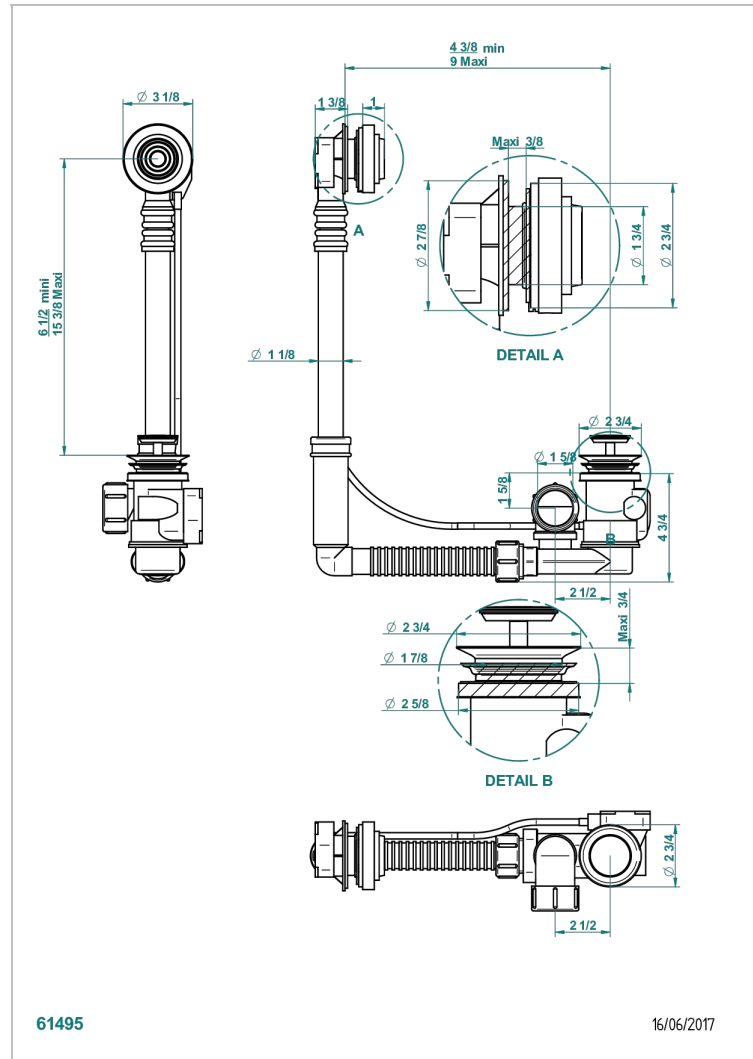

GRAND CENTRAL BLACK ONYX

U9M-302

THG[®]
PARIS

Desagüe automatico de baÑera modelo geberit altura ajustable 165mm mini 390 mm maxi con embellecedor de estilo thg

CARACTERÍSTICAS

- Grand central Black Onyx
- Desagüe automatico de baÑera modelo geberit altura ajustable 165mm mini 390 mm maxi con embellecedor de estilo thg