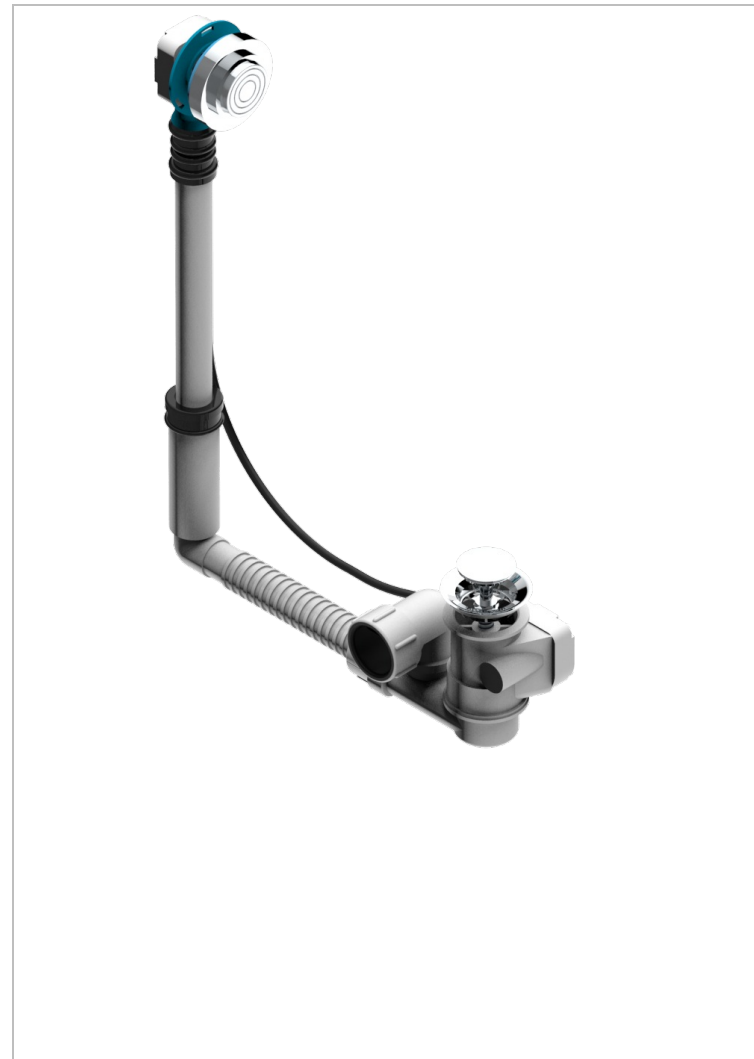

GRAND CENTRAL BLACK ONYX

U9M-302

THG[®]
PARIS

Desagüe automatico de baÑera modelo geberit altura ajustable 165mm mini 390 mm maxi con embellecedor de estilo thg

CARACTERÍSTICAS

- Grand central Black Onyx
- Desagüe automatico de baÑera modelo geberit altura ajustable 165mm mini 390 mm maxi con embellecedor de estilo thg

ACABADOS DISPONIBLES

Cromo - A02
Pvd blush - H62
Pvd blush mate - H60
Pvd color latón - H49
Pvd color latón mate - H50
Pvd color níquel - H55

Pvd color níquel mate - H56
Pvd color oro - H52
Pvd color oro mate - H53
Pvd grafito - H64
Pvd grafito mate - H65
Pvd marrón bronce - F33