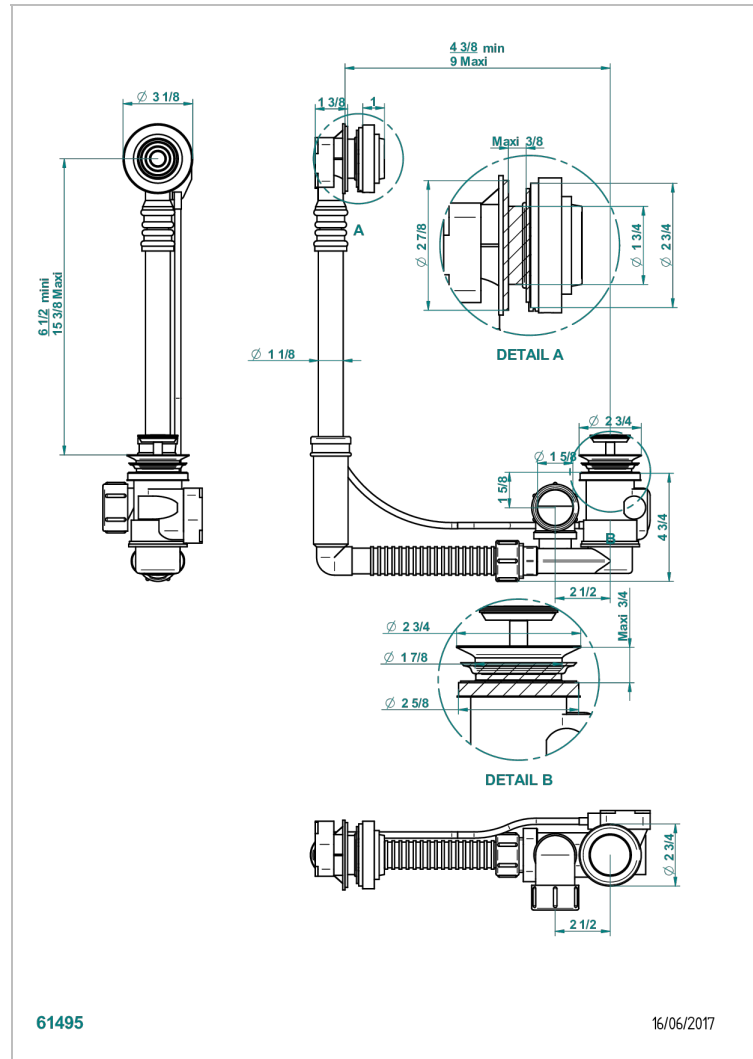

GRAND CENTRAL BLACK ONYX

U9M-302

THG[®]
PARIS

Geberit ab- und Überlaufgarnitur, europäisches modell. höhe minimal: 165 mm oder maximal: 390 mm, länge minimal: 110 mm oder maximal: 230 mm, anschluss \varnothing 40 mm mit Überlaufrosette passend zur serie

EIGENSCHAFTEN

- Grand central Black Onyx
- Geberit ab- und Überlaufgarnitur, europäisches modell. höhe minimal: 165 mm oder maximal: 390 mm, länge minimal: 110 mm oder maximal: 230 mm, anschluss \varnothing 40 mm mit Überlaufrosette passend zur serie