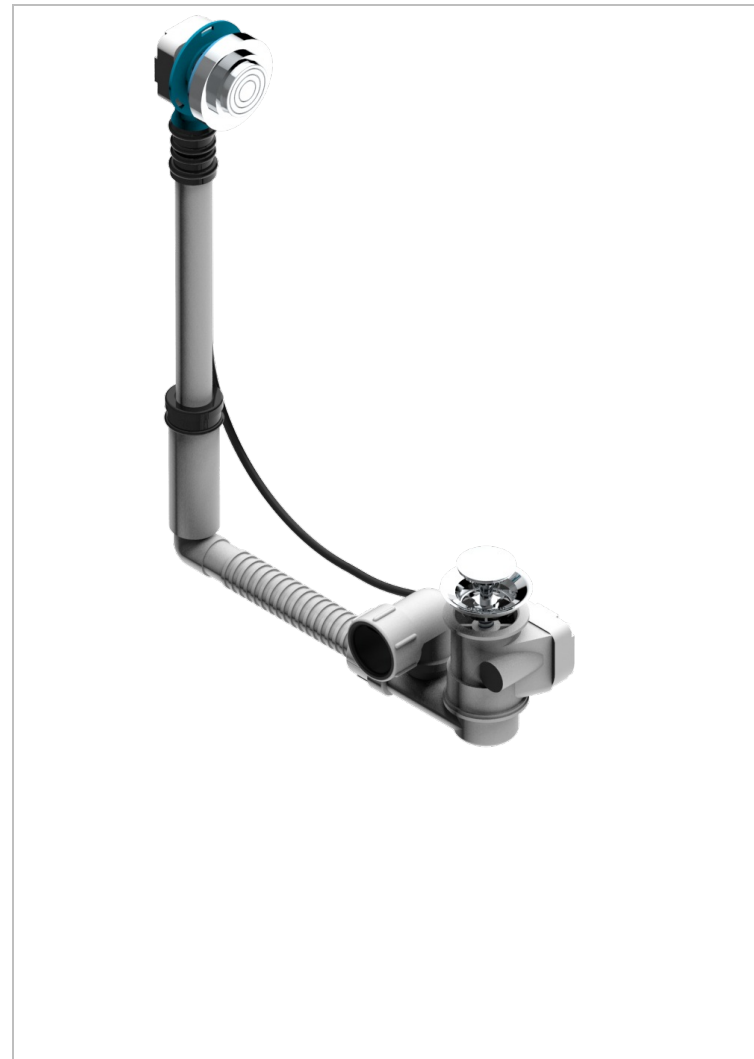

GRAND CENTRAL BLACK ONYX

U9M-302

THG[®]
PARIS

Geberit ab- und Überlaufgarnitur, europäisches modell. höhe minimal: 165 mm oder maximal: 390 mm, länge minimal: 110 mm oder maximal: 230 mm, anschluss \varnothing 40 mm mit Überlaufrosette passend zur serie

EIGENSCHAFTEN

- Grand central Black Onyx
- Geberit ab- und Überlaufgarnitur, europäisches modell. höhe minimal: 165 mm oder maximal: 390 mm, länge minimal: 110 mm oder maximal: 230 mm, anschluss \varnothing 40 mm mit Überlaufrosette passend zur serie

VERFÜGBARE OBERFLÄCHEN

Chrom - A02
Pvd blush - H62
Pvd blush matt - H60
Pvd bronze braun - F33
Pvd bronze braun matt - F34
Pvd gold - H52

Pvd gold matt - H53
Pvd graphite - H64
Pvd graphite matt - H65
Pvd messing - H49
Pvd messing matt - H50
Pvd nickel - H55